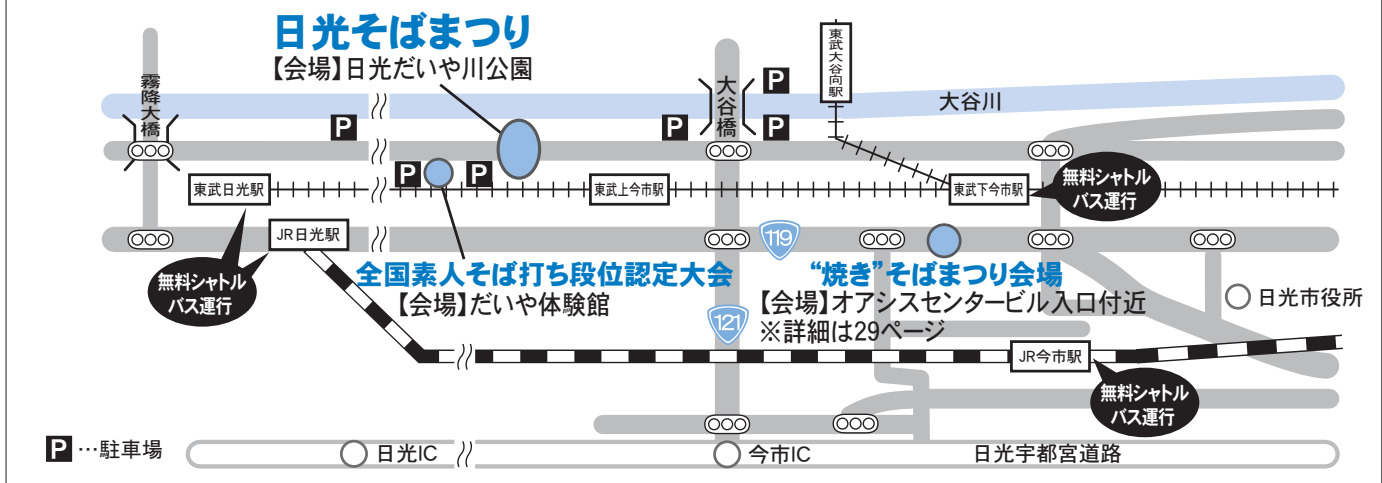

## 観る

会場内の特設ステージでは、日光杉並木太鼓や龍王太鼓による迫力ある演奏や、保育園児による楽器演奏が披露されます。

また、だいや体験館では、全国素人そば打ち段位認定大会が行われ、腕自慢のそば打ちたちが段位認定に挑戦します。

◆全国素人そば打ち段位認定大会◆  
とき 11月1日(土) 三段位:50名  
11月2日(日) 初段位:30名  
二段位:20名  
ところ だいや体験館

## 体験する

そば打ちサークルの講師によるそば打ち体験教室を開催します。ご家族や友だち同士で、ぜひご参加ください。初めての方も大歓迎です！

◆そば打ち体験教室◆  
とき 11月3日(月)  
午後1時から  
ところ 会場内特設ステージ

日光そばまつりに関する問い合わせ  
日光そばまつり実行委員会事務局  
(観光課内) ☎(21)5170  
※開催期間中は、☎(21)5750  
※会場内へ、ペットを連れての入場はできません。

## そばコーナー出店日程表一覧

名	称	住所	出店日				名	称	住所	出店日			
			31日	1日	2日	3日				31日	1日	2日	3日
市	茶そばの店	やぶ定	日光市今市	○	○	○	○	猪苗代町振興公社(いわはし館)	福島県猪苗代町	○	○	○	○
	手打ちそば	つちやそば店	日光市今市	○	○	○	○	会津山都蕎麦 蕎麦 邑	福島県喜多方市	○	○	○	○
	榊田屋		日光市瀬川			○	○	会津磐梯そば道場	福島県磐梯町	○	○	○	○
	有限会社	小代行川庵そば組合	日光市小代	○	○	○	○	会津田島御蔵入そばの会	福島県南会津町			○	○
	水車屋		日光市大桑			○	○	いばらき蕎麦の会	茨城県常陸太田市	○	○	○	○
内	小百田舎そば		日光市小百			○	○	わかさくらりゅう さいじろう 蕎麦打ち会	埼玉県加須市	○	○	○	○
	そば処	水無湧水庵	日光市水無		○			北海道美幌そば	埼玉県さいたま市	○	○	○	○
県	足利おりひめ茶屋 蕎麦遊庵		栃木県足利市	○	○	○	○	江戸流手打ち蕎麦 鶏の会	千葉県印西市	○	○	○	○
	栃木のうまい蕎麦を食べる会		栃木県宇都宮市	○	○	○	○	千葉手打ち蕎麦の会	千葉県四街道市	○	○		
内	浅野屋茂兵衛		栃木県小山市	○	○	○	○	日本そば打ち名人会	東京都中央区	○	○		
	そばの里永野		栃木県鹿沼市			○	○	越前そば道場	福井県福井市	○	○	○	○
県外	グアタンそば	札幌長命庵	北海道札幌市	○	○	○	○	NPO 越前みやまそば元気の会	福井県福井市		○	○	○
	北海道そば研究会		北海道滝川市	○	○	○	○	(有)達磨	広島県北広島町	○	○	○	○
	北海道幌加内そば		北海道幌加内町	○	○	○	○						

## 日光そばまつり会場周辺案内図