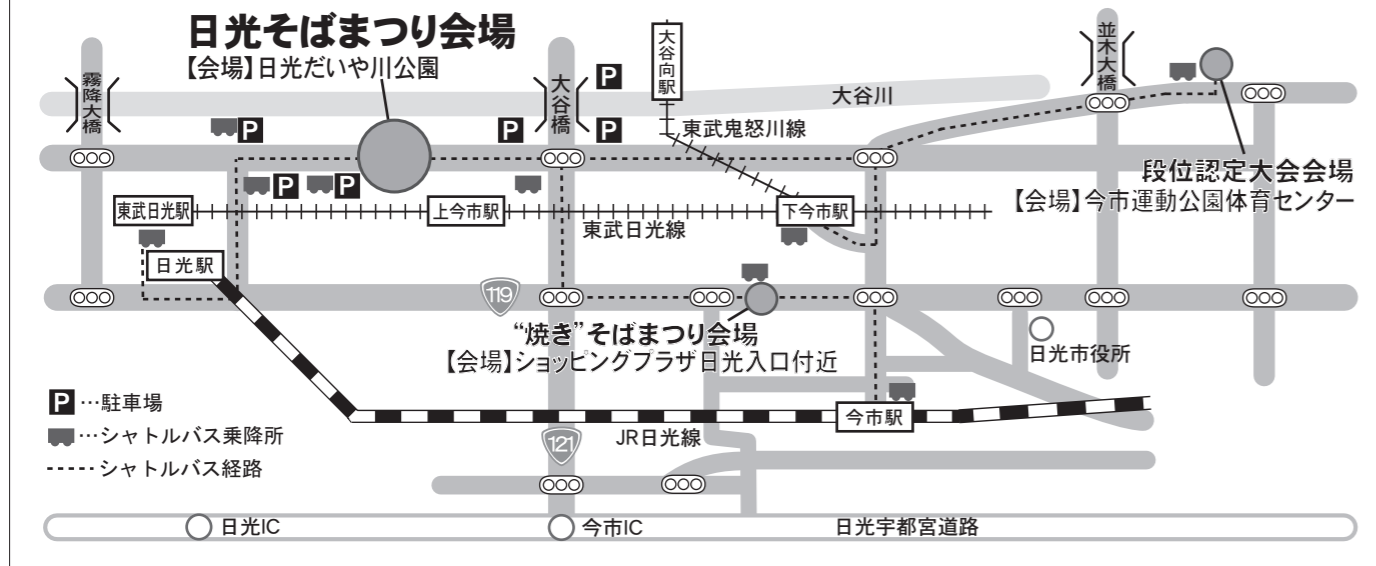

## 日光そばまつり会場周辺案内図

## そばコーナー出店日程表

名	称	所在地	出店日				名	称	所在地	出店日			
			23日	24日	25日	26日				23日	24日	25日	26日
市	日光手打ちそばの会	日光市今市	○	○	○	○	県	会津山都蕎麦 蕎麦	福島県喜多方市	○	○	○	○
	手打ちそば 日光の庄	日光市今市	○	○	○	○		会津田島 御蔵入そばの会	福島県南会津町	○	○		
内	小代行川庵	日光市小代	○	○	○		いわはし館	福島県猪苗代町	○	○	○	○	
	手打ちそば 元禄	栃木県佐野市	○	○	○		いばらき蕎麦の会	茨城県常陸太田市	○	○	○	○	
県	高林蕎麦研究会	栃木県那須塩原市	○	○	○	○	ひばき流・彩次郎蕎麦打ち会	埼玉県加須市	○	○	○	○	
	八溝そば街道 松月庵	栃木県那須烏山市	○	○	○		千葉手打ち蕎麦の会	千葉県四街道市	○	○			
内	那須手打ち蕎麦倶楽部	栃木県那須塩原市	○	○	○	○	上野 藪そば	東京都台東区	○	○	○	○	
	浅野屋茂兵衛	栃木県小山市	○	○	○	○	日本そば打ち名人会	東京都文京区	○	○	○	○	
外	栃木のうまい蕎麦を食べる会	栃木県宇都宮市	○	○	○	○	湯島天神工房	東京都港区			○	○	
	玄屋 いし川	栃木県宇都宮市	○	○			江戸流手打ちそば	東京都港区			○	○	
県外	北海道そば	北海道紋別市	○	○	○	○	江戸そば 青山学舎	東京都港区			○	○	
	札幌 長命庵	北海道札幌市	○	○	○	○	手打ち蕎麦 鶏の会	東京都千代田区	○	○	○	○	
	会津磐梯そば	福島県磐梯町	○	○	○	○	越前そば道場	福井県福井市	○	○	○	○	