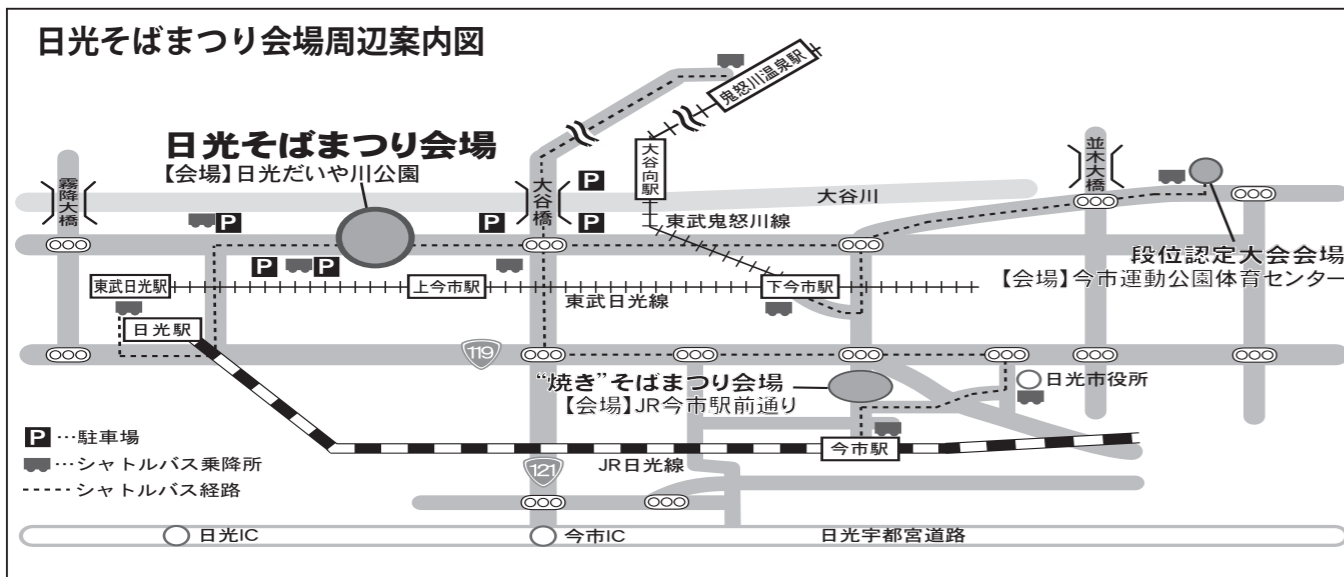

# 2014 日光そばまつり

期日：11月22日(土)～24日(月・振休)  
時間：午前10時～午後3時  
会場：日光だいや川公園