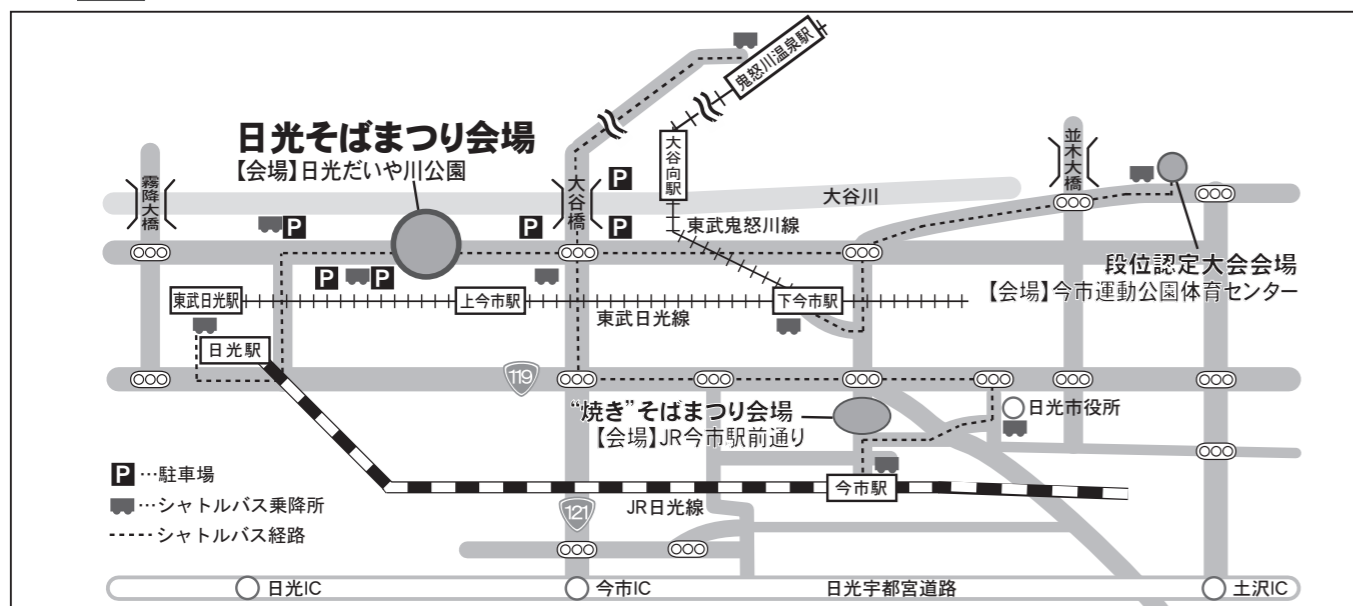

※出店日程やメニューは変更になる場合があります。

**日光そばまつり会場周辺案内図**

**2015 日光そばまつり**

期日：11月21日(土)～23日(月・祝)  
 時間：午前10時～午後3時  
 会場：日光だいや川公園

**日光市市制施行10周年記念**

**日光そばまつりの概要**

期間中、毎日21店が出店。市内はもとより北海道から福井県まで各地のそば処が出店します。

約60店の物産店が出店します。農産物や名産品、そば打ち道具などを販売します。

素人そば打ち段位認定大会(別会場) 11月22日(日)に3段位、11月23日(月・祝)に初段位・2段位の認定大会を今市運動公園体育センターで開催します。

**地産地消・食育フェア**

11月21日(土)～23日(月・祝)に食育イベントや牛乳消費拡大PRイベント、農産物のチャリティー販売などがあります。

**そば打ち体験教室**

11月22日(日)にそば打ち体験教室を開催します。

**ステージ**

お笑いタレントの「大西ライオン」や、親子で楽しめる「歌う海賊団ツ」のショーの他、地元の郷土芸能などをお楽しみください。

**ギネス記録に挑戦しよう!**

11月21日(土)に、「流しそば世界記録に挑戦」が行われます。詳しくは、34ページの「イベント情報」をご覧ください。

**焼きそばまつり(別会場)**

11月23日(月・祝)に、JR今市駅前通りで焼きそばまつりを開催します。市内どこでもそばまつり

11月14日(土)～30日(月)に、市内の各そば店において、期間限定で「もりそば」を1食500円で提供します(開催期間は、店舗ごとに異なります)。