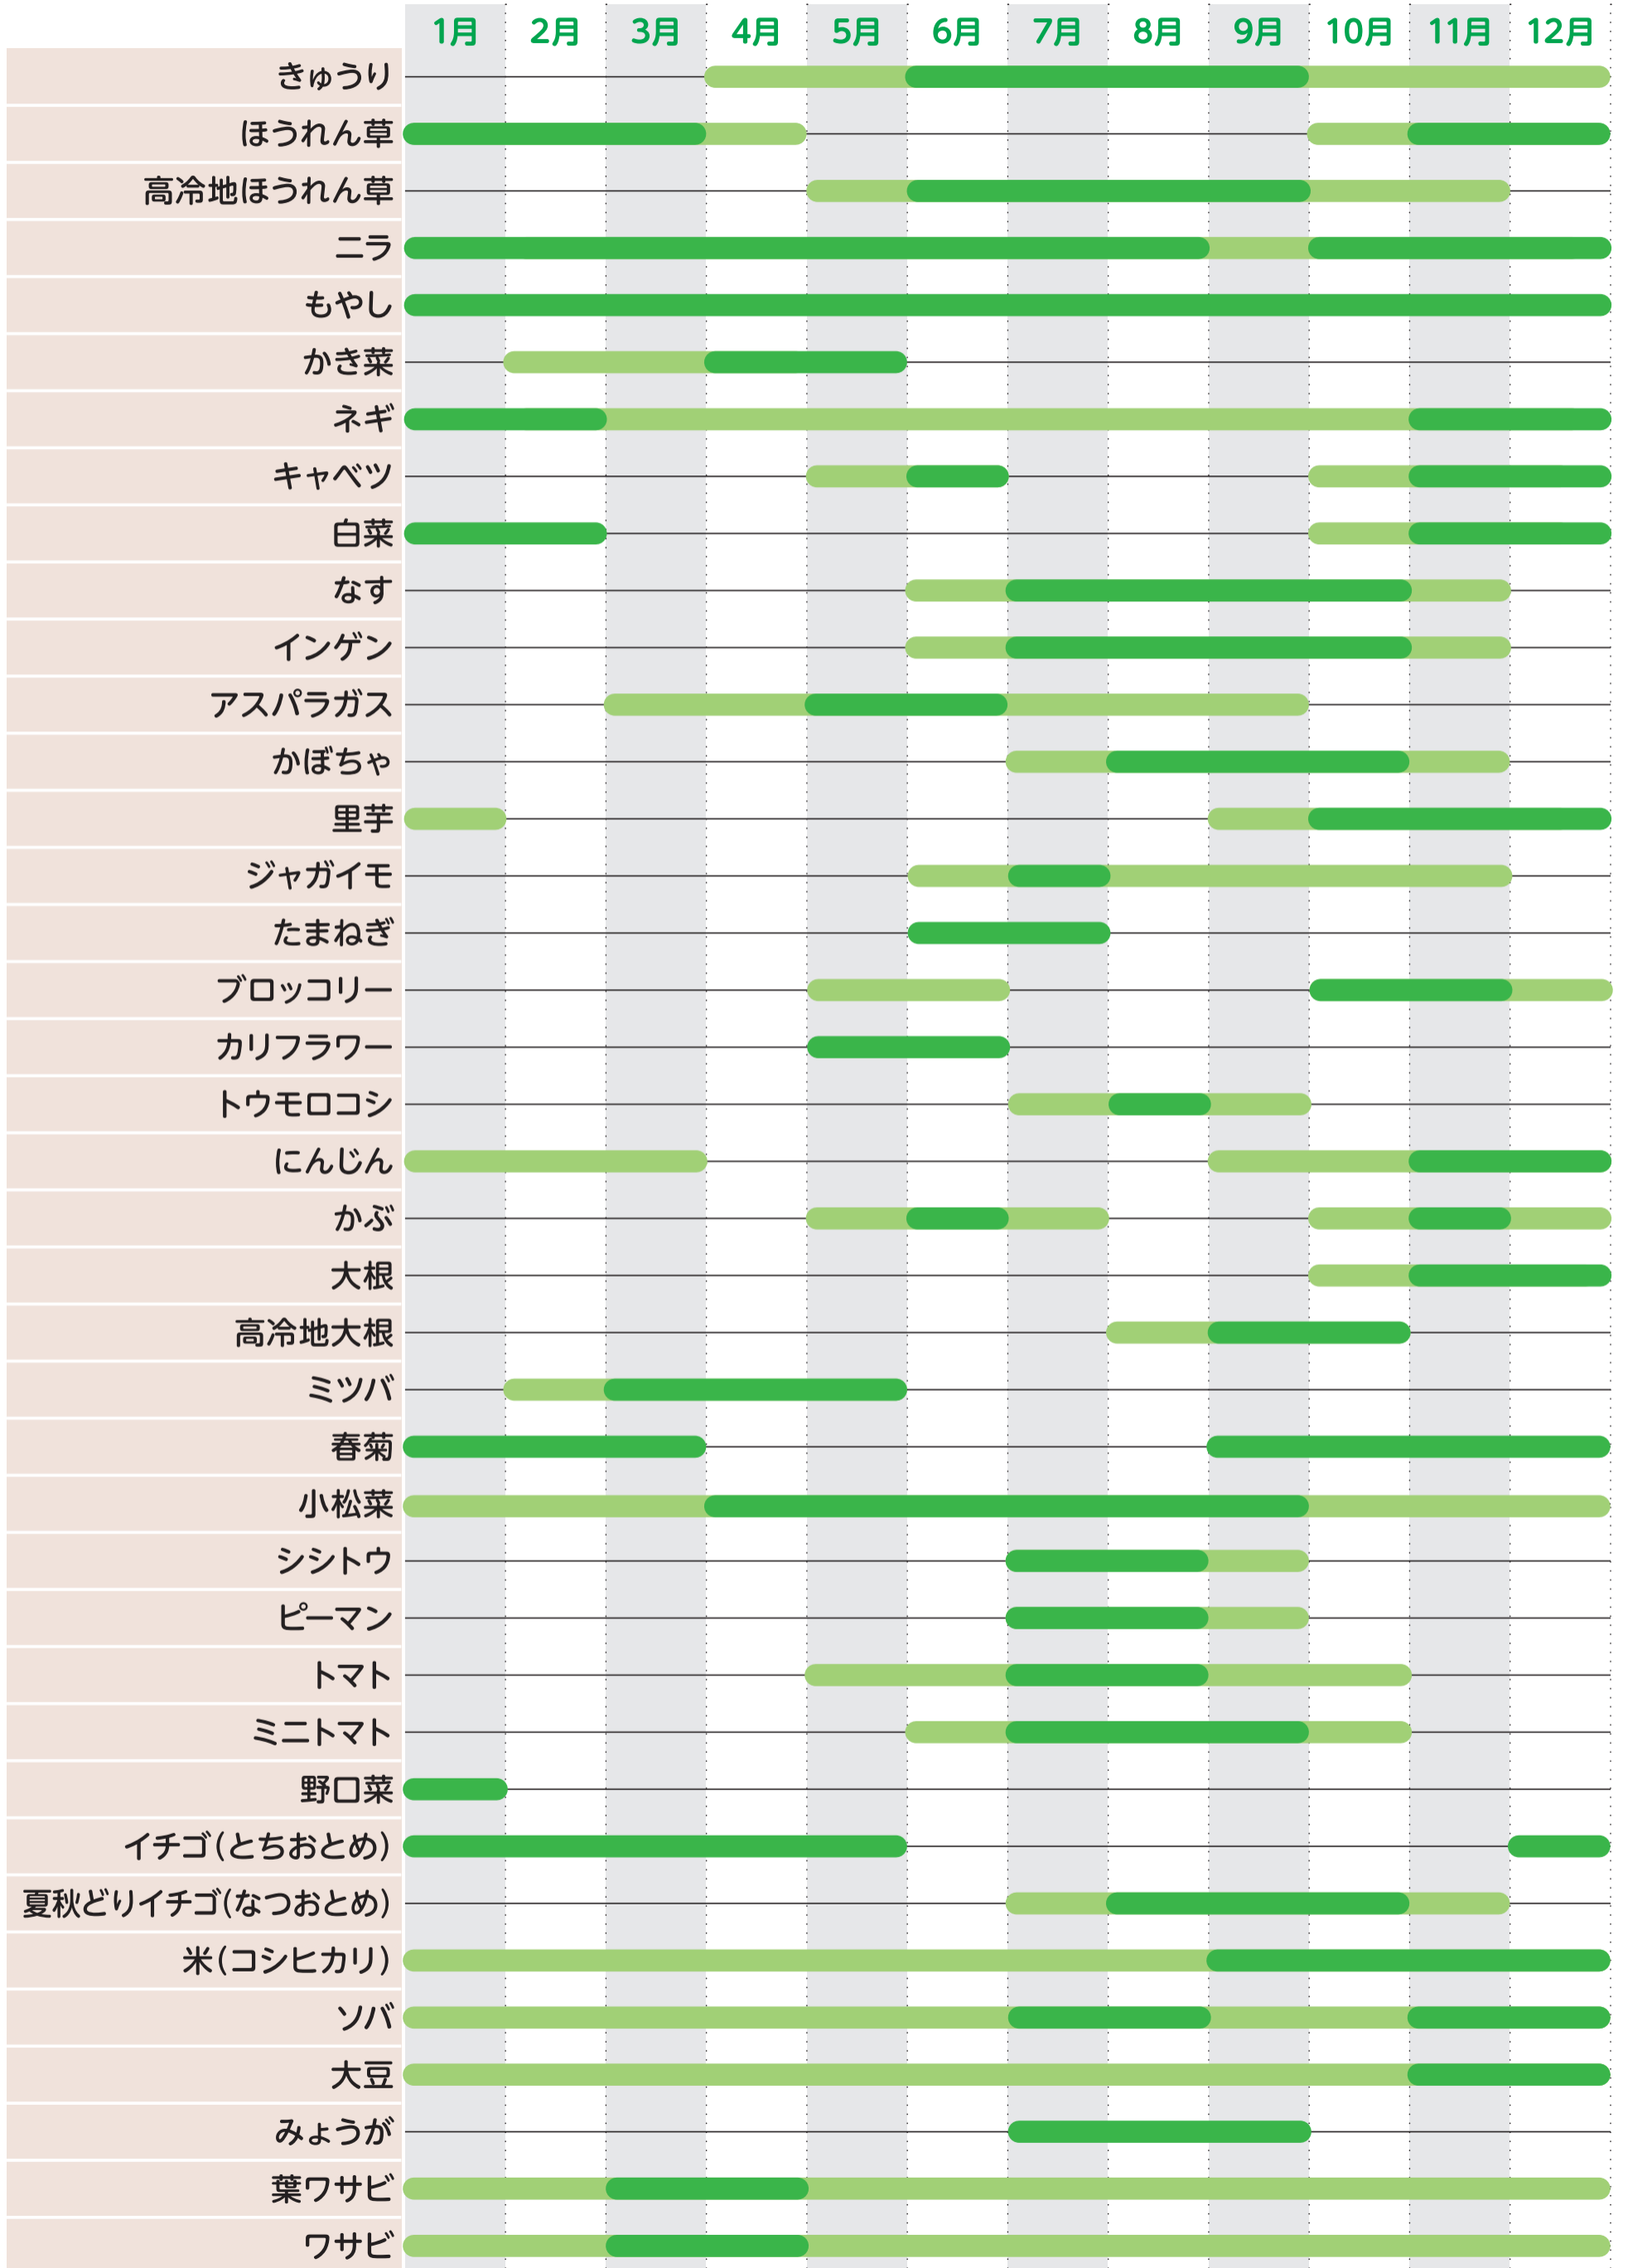

日光産野菜カレンダー

旬の時期
出回る時期

日光市・日光市地産地消推進協議会
(令和元年12月一部修正)

※野生のきのこ、山菜類は出荷制限がかかっています。