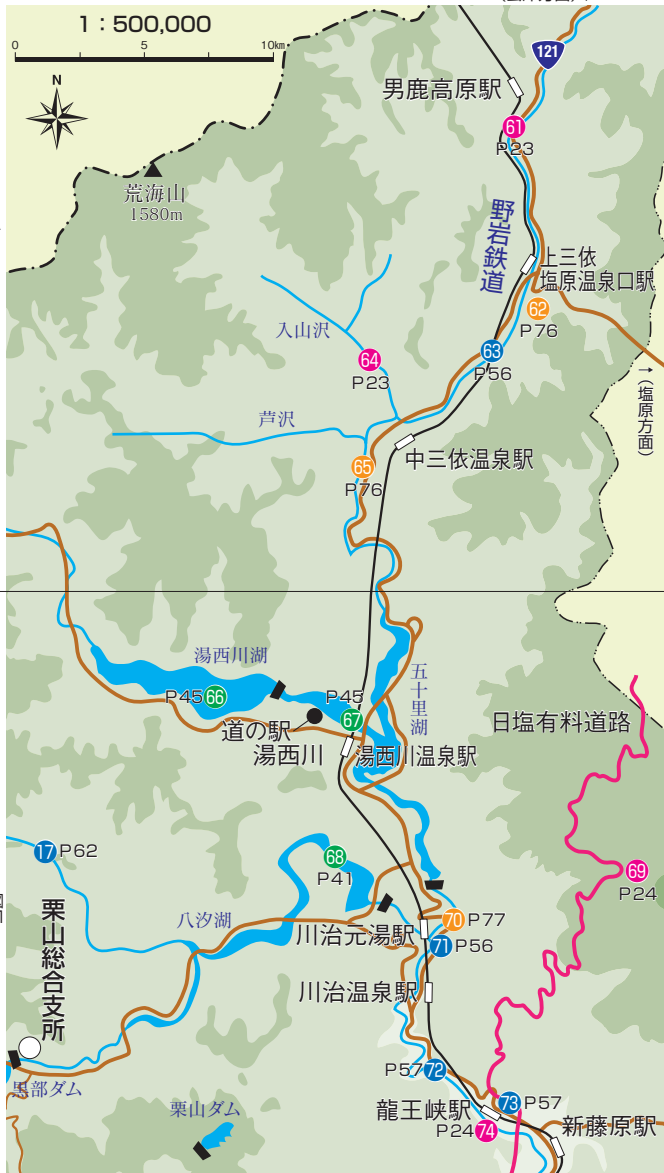

全体マップ

拡大マップ (栗山・日光地域)

地図P12-B (川治方面) →

A

B

→ 地図P13-A

地図P13-B (今市方面) →

↓ 地図P14 (足尾方面) (鹿沼方面) ↓

拡大マップ（藤原・栗山地域）

（会津方面）↑

A

←（湯西川方面）

B

地図 P11-A（栗山方面）←

地図 P13-A（鬼怒川・今市方面）↓

拡大マップ（藤原・今市地域）

↑P12-B(川治方面)

A

→(塩谷町方面)

→(宇都宮方面)

B

→(宇都宮方面)

(鹿沼方面) ↓

拡大マップ（足尾地域）