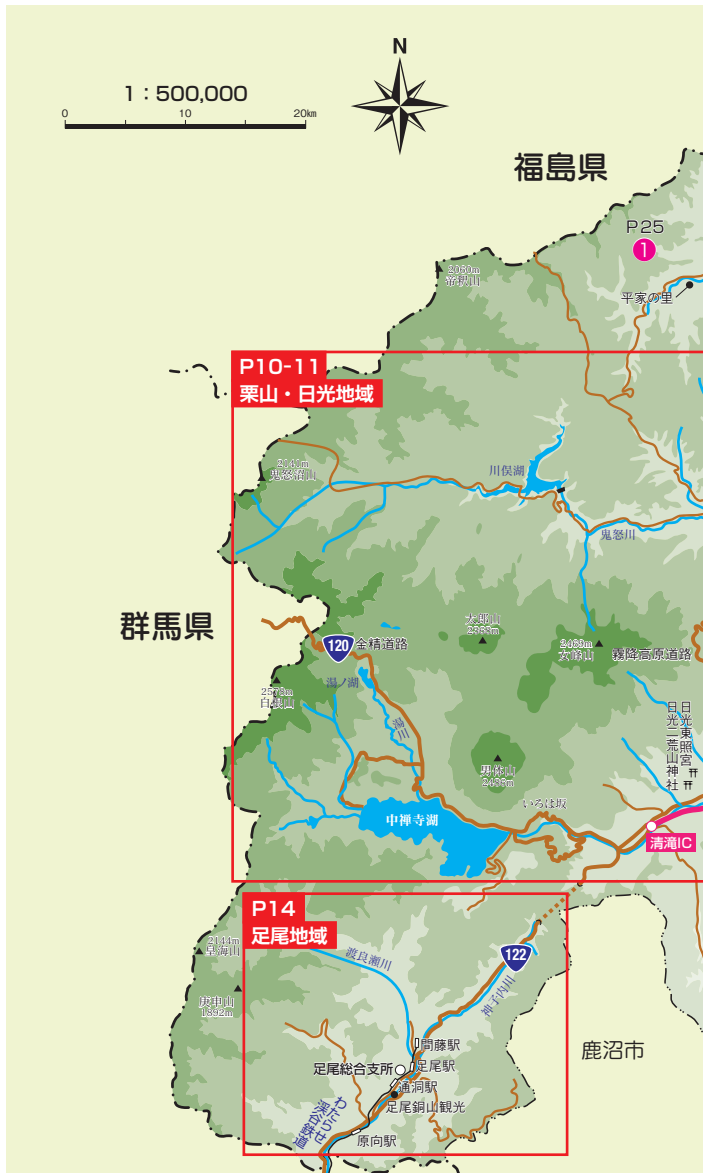

全体マップ

拡大マップ (栗山・日光地域)

地図P12-B (川治方面) →

A

B

→ 地図P13-A

地図P13-B (今市方面) →

↓ 地図P14 (足尾方面) (鹿沼方面) ↓

拡大マップ（藤原・栗山地域）

（会津方面）↑

A

←（湯西川方面）

B

地図 P11-A（栗山方面）←

地図 P13-A（鬼怒川・今市方面）↓

拡大マップ（藤原・今市地域）

↑P12-B(川治方面)

A

→(塩谷町方面)

→(宇都宮方面)

B

→(宇都宮方面)

(鹿沼方面) ↓

拡大マップ（足尾地域）