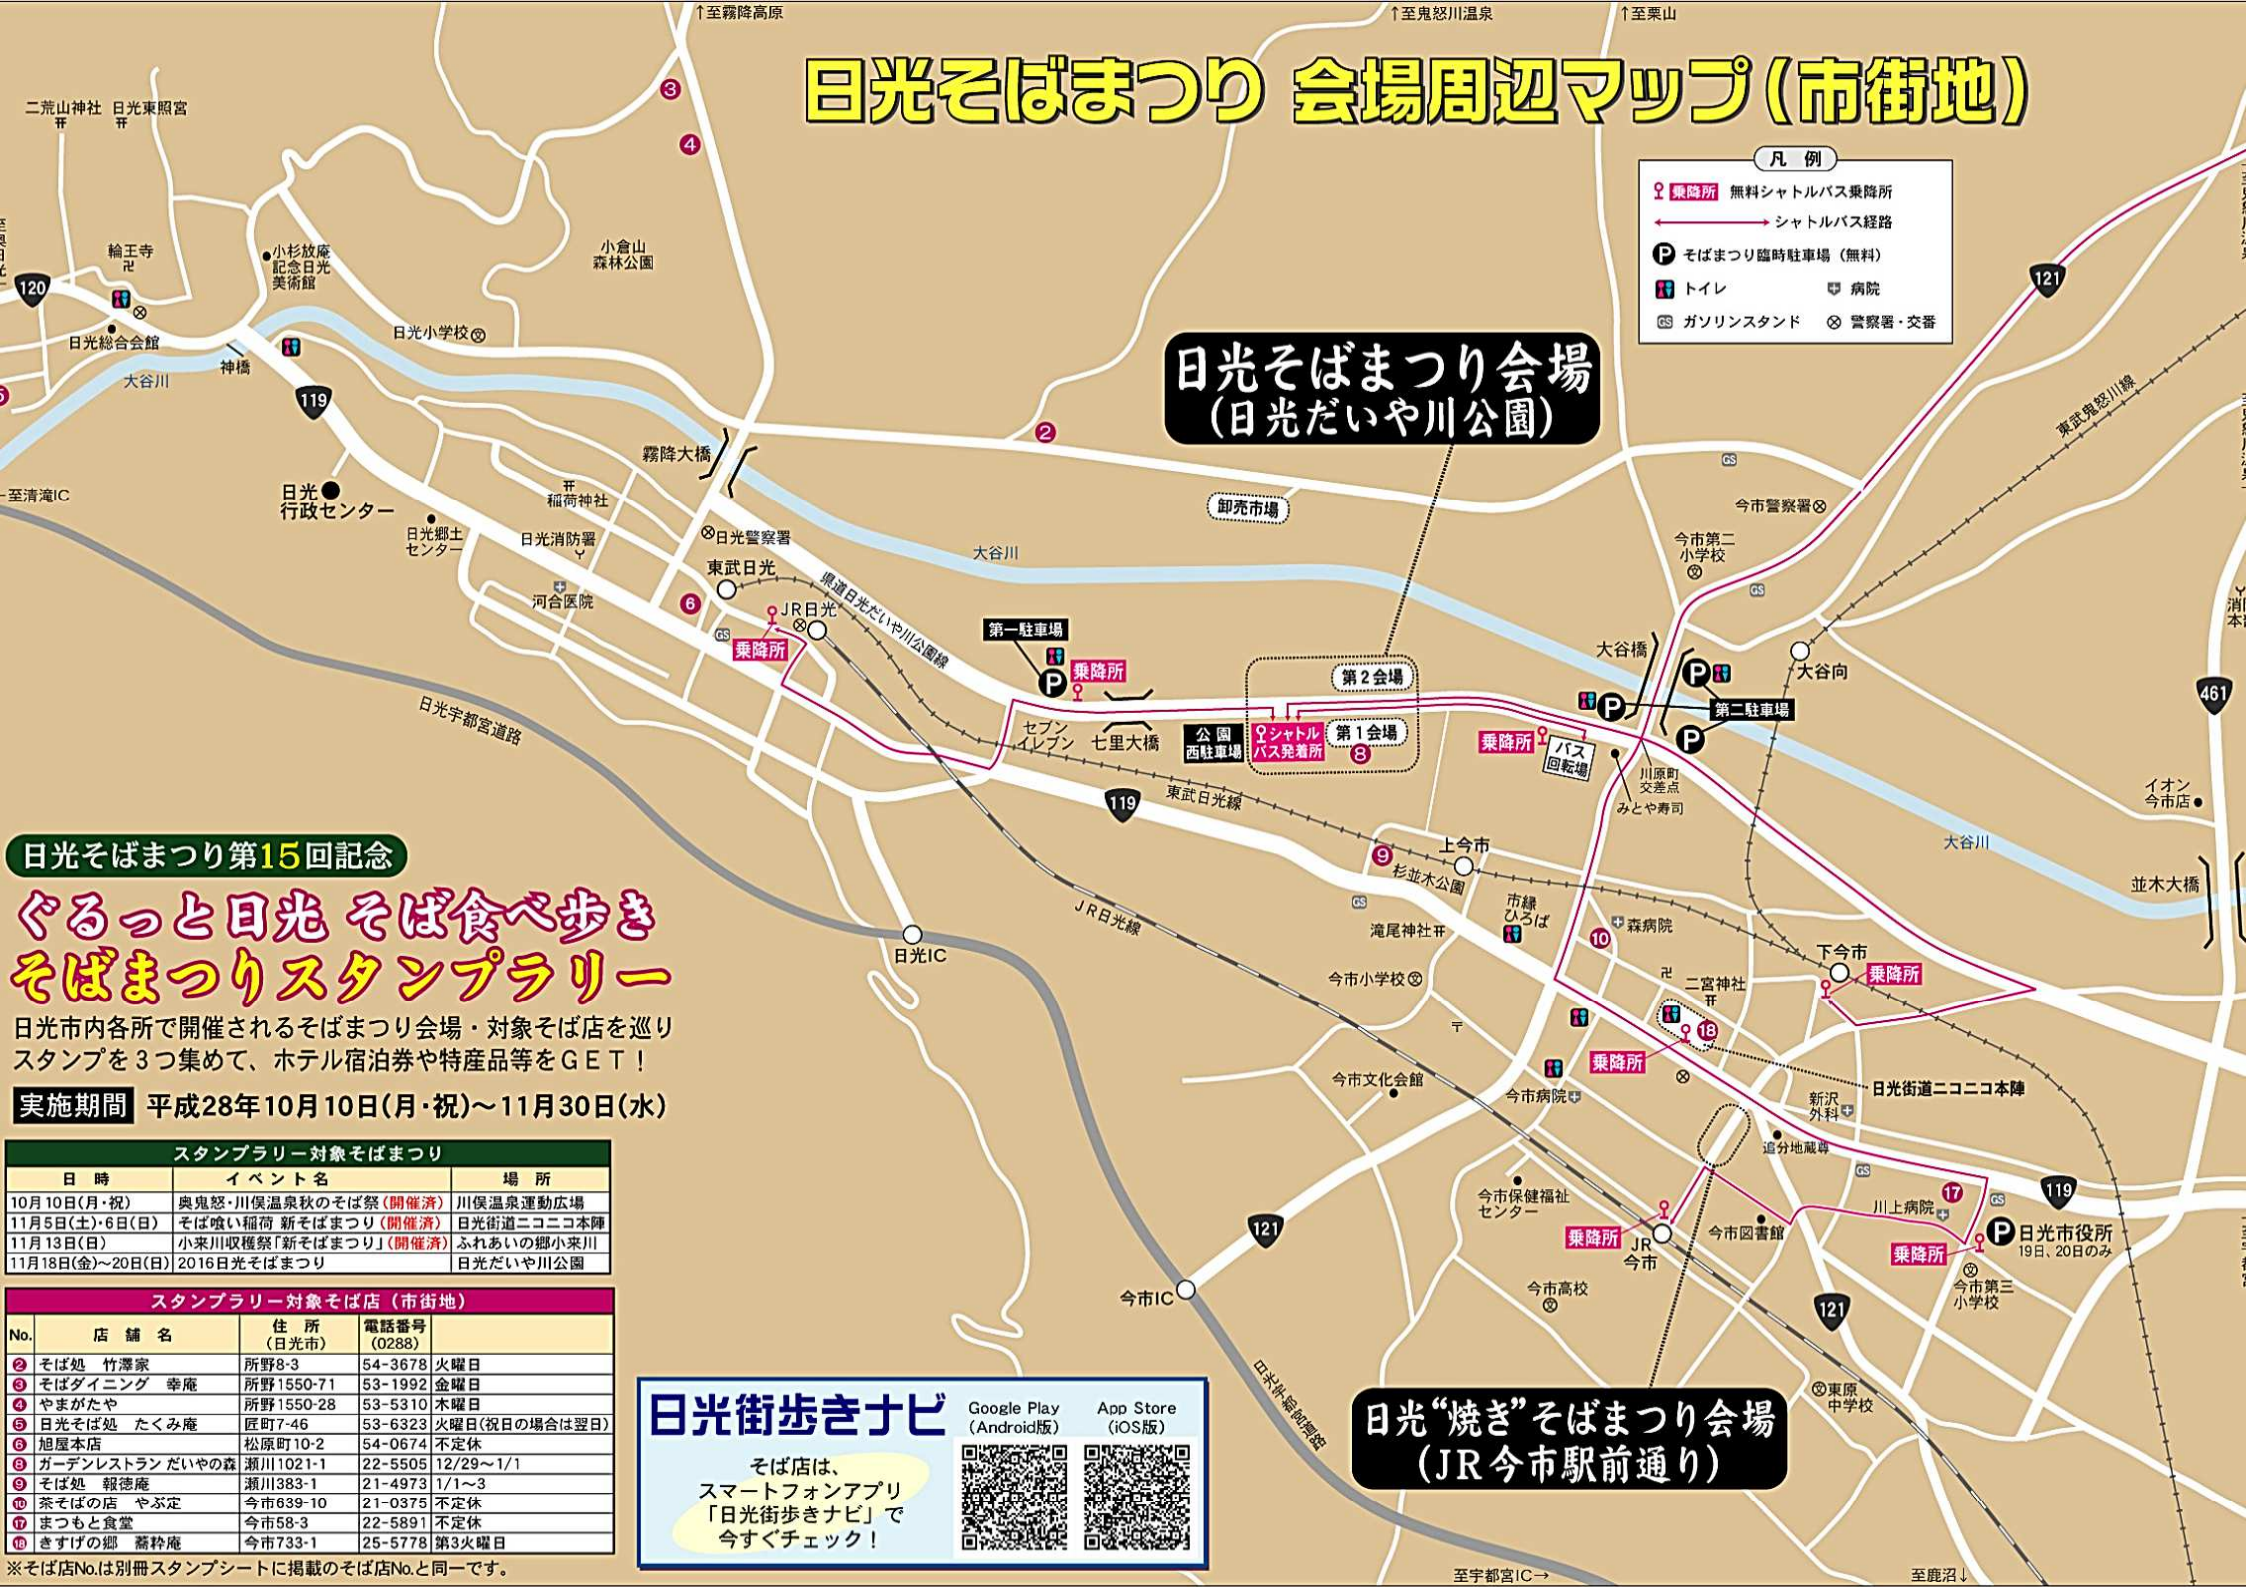

# 日光そばまつり 会場周辺マップ(市街地)

**凡例**

- 乗降所 無料シャトルバス乗降所
- シャトルバス経路
- そばまつり臨時駐車場 (無料)
- トイレ
- ガソリンスタンド
- 病院
- 警察署・交番

**日光そばまつり会場  
(日光だいや川公園)**

**日光“焼き”そばまつり会場  
(JR今市駅前通り)**

**日光そばまつり第15回記念**

**ぐるっと日光 そば食べ歩き  
そばまつりスタンプラリー**

日光市内各所で開催されるそばまつり会場・対象そば店を巡りスタンプを3つ集めて、ホテル宿泊券や特産品等をGET!

**実施期間** 平成28年10月10日(月・祝)~11月30日(水)

スタンプラリー対象そばまつり		
日時	イベント名	場所
10月10日(月・祝)	奥鬼怒・川俣温泉秋のそば祭(開催済)	川俣温泉運動広場
11月5日(土)・6日(日)	そば喰い稲荷 新そばまつり(開催済)	日光街道ニコニコ本陣
11月13日(日)	小来川収穫祭「新そばまつり」(開催済)	ふれあいの郷小来川
11月18日(金)~20日(日)	2016日光そばまつり	日光だいや川公園

スタンプラリー対象そば店 (市街地)			
No.	店舗名	住所 (日光市)	電話番号 (0288)
①	そば処 竹澤家	所野8-3	54-3678 火曜日
②	そばダイニング 幸庵	所野1550-71	53-1992 金曜日
③	やまがたや	所野1550-28	53-5310 木曜日
④	日光そば処 たくみ庵	匠町7-46	53-6323 火曜日(祝日の場合は翌日)
⑤	旭屋本店	松原町10-2	54-0674 不定休
⑥	ガーデンレストラン だいやの森	瀬川1021-1	22-5505 12/29~1/1
⑦	そば処 報徳庵	瀬川383-1	21-4973 1/1~3
⑧	茶そばの店 やぶ定	今市639-10	21-0375 不定休
⑨	まつもと食堂	今市58-3	22-5891 不定休
⑩	きすげの郷 蕎麦庵	今市733-1	25-5778 第3火曜日

※そば店No.は別冊スタンプシートに掲載のそば店No.と同一です。

**日光街歩きナビ**

そば店は、スマートフォンアプリ「日光街歩きナビ」で今すぐチェック!

Google Play (Android版)

App Store (iOS版)