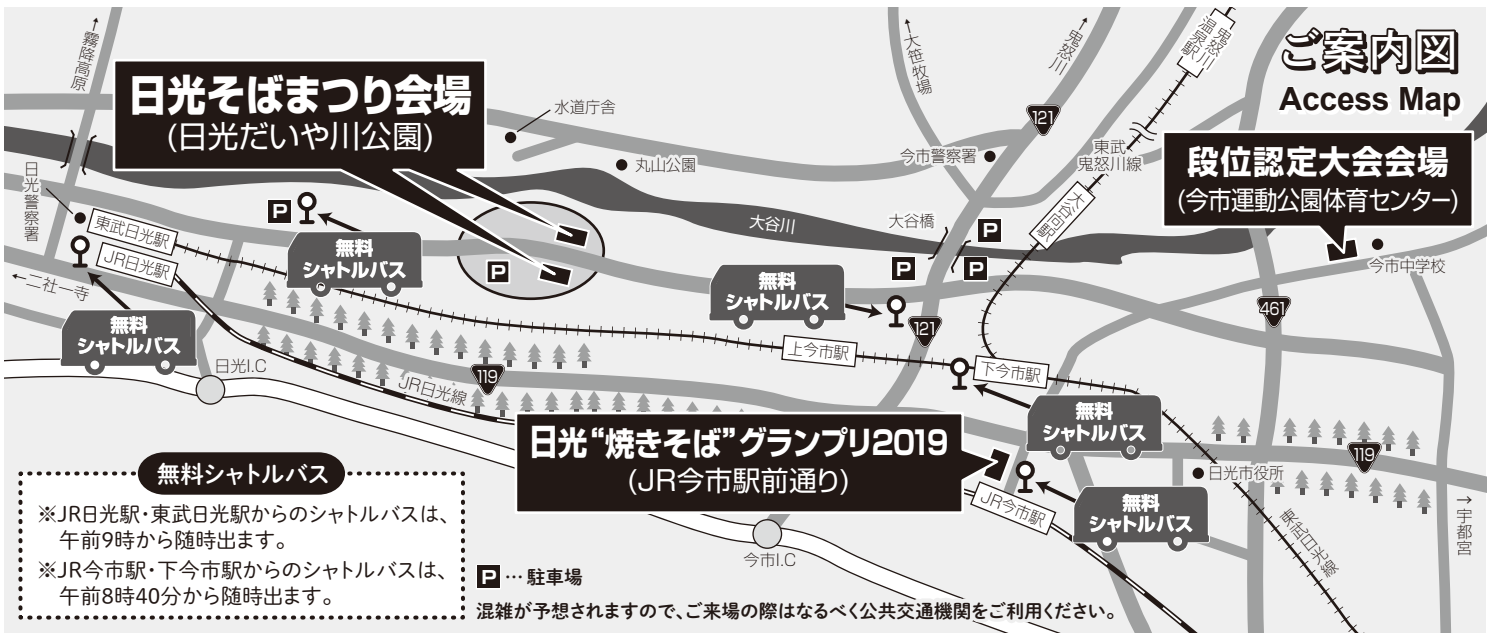

### 日光市内どこでもそばまつり

期間中、以下の店舗(のぼりが目印)ではイベント同様の金額にてそばを提供しております。

**今市地域**：木もれびの里 箒路/三たてそば 長畑庵/  
茶そばの店 やぶ定/一步庵/草允 わらび野

**日光地域**：旭屋本店/そば処 新駒/そば処 竹澤家/  
魚要/円空庵 びっくり

**栗山地域**：お食事処 やしお/民宿、お土産、お食事処  
山島屋/そば処 温泉民宿 まごころ

こののぼりが目印!

## 交通のご案内

### お車でお越しの場合

日光宇都宮道路(有料道路)今市I.C.から約3km 駐車場から無料シャトルバス運行