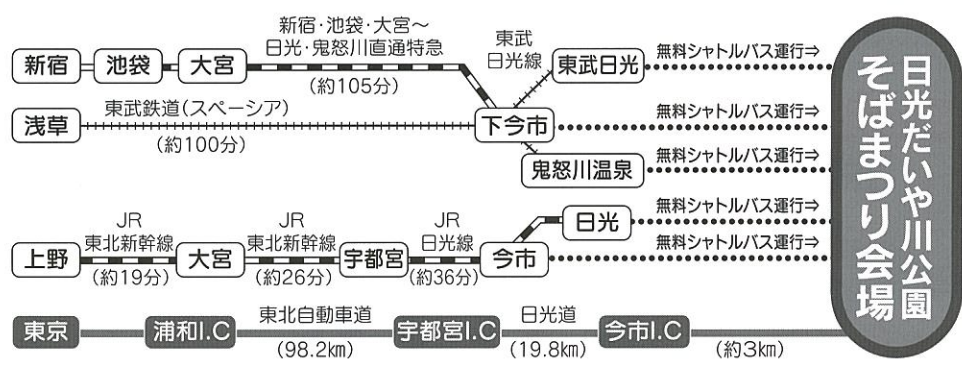

交通のご案内

電車でお越しの場合

JR今市駅・日光駅
下今市駅・東武日光駅
・鬼怒川温泉駅から
無料シャトルバス運行

お車でお越しの場合

日光宇都宮道路 (有料道路)
今市I.Cから約3km