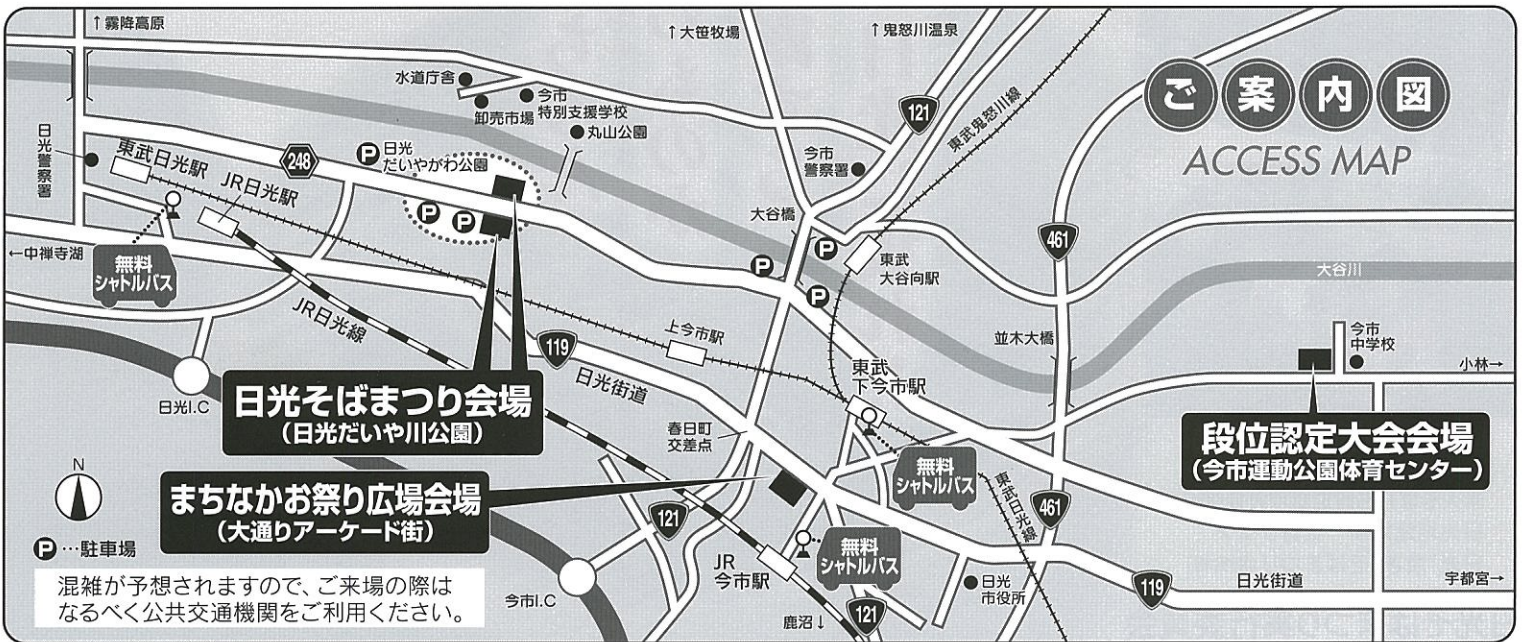

## ●素人そば打ち段位認定大会

「三段位11月19日(土)／初段位・二段位11月20日(日)／今市運動公園体育センター」

## ●そば打ち体験教室 (11月21日(月))

「日光地産地消・食育フェア (11月20日(日)・21日(月))」

## ●日光「焼き」そばまつり

(11月20日(日)・今市大通りアーケード街)

※都合により、出店日等が変更になる場合がございます。  
※ペットを連れての入場はできません。

そば店名称	所在地	出店日			
		11/18(金)	11/19(土)	11/20(日)	11/21(月)
茶そばの店 やぶ定	日光市	○	○	○	○
手打ちそば 日光の庄	日光市	○	○	○	○
小代行川庵	日光市			○	○
水無そば処 湧水庵	日光市		○		
八溝そば街道 松月庵	栃木県那須烏山市	○	○	○	○
那須塩原市 高林蕎麦研究会	栃木県大田原市	○	○	○	○
那須手打ち蕎麦倶楽部	栃木県大田原市	○	○	○	○
栃木のうまい蕎麦を食べる会	栃木県宇都宮市	○	○	○	○
天然温泉 元気あつむら 郷土料理あやめ	栃木県芳賀町	○	○	○	○
手打ちそば 元 禄	栃木県佐野市	○	○	○	○
秘伝のへぎそば 浅野屋	栃木県小山市	○	○	○	○
北海道産韃靼そば札幌長命庵	北海道札幌市	○	○	○	○
会津磐梯そば 名水とそばの里	福島県磐梯町	○	○	○	○
会津山都蕎麦 蕎 邑	福島県喜多方市	○	○	○	○
宝の山のそば処 いわはし館	福島県猪苗代町	○	○	○	○
会津田島 御蔵入そばの会	福島県南会津町	○	○	○	○
常陸秋そば いばらき蕎麦の会	茨城県常陸太田市	○	○	○	○
分岐流・彩次郎蕎麦打ち会	埼玉県加須市	○	○	○	○
"手打ちそばを通して人の輪(和)を広げる分岐流 さいたま蕎麦打ち倶楽部"	埼玉県さいたま市	○	○	○	○
千葉手打ち蕎麦の会	千葉県四街道市	○	○	○	○
上野 藪 そば	東京都台東区	○	○	○	○
鶉の会 大江戸庵	東京都千代田区	○	○	○	○
日本そば打ち名人会 湯島天神工房	東京都文京区	○	○	○	○
江戸流手打そば 江戸そば 青山学舎	東京都港区	○	○	○	○
越前そば道場 ふくいそば打ち愛好会	福井県福井市	○	○	○	○

## 交通のご案内

**電車でお越しの場合**

JR今市駅・日光駅  
下今市駅・東武日光駅  
・鬼怒川温泉駅から  
無料シャトルバス運行

**お車でお越しの場合**

日光宇都宮道路 (有料道路)  
今市I.Cから約3km

日光だいや川公園  
そばまつり会場