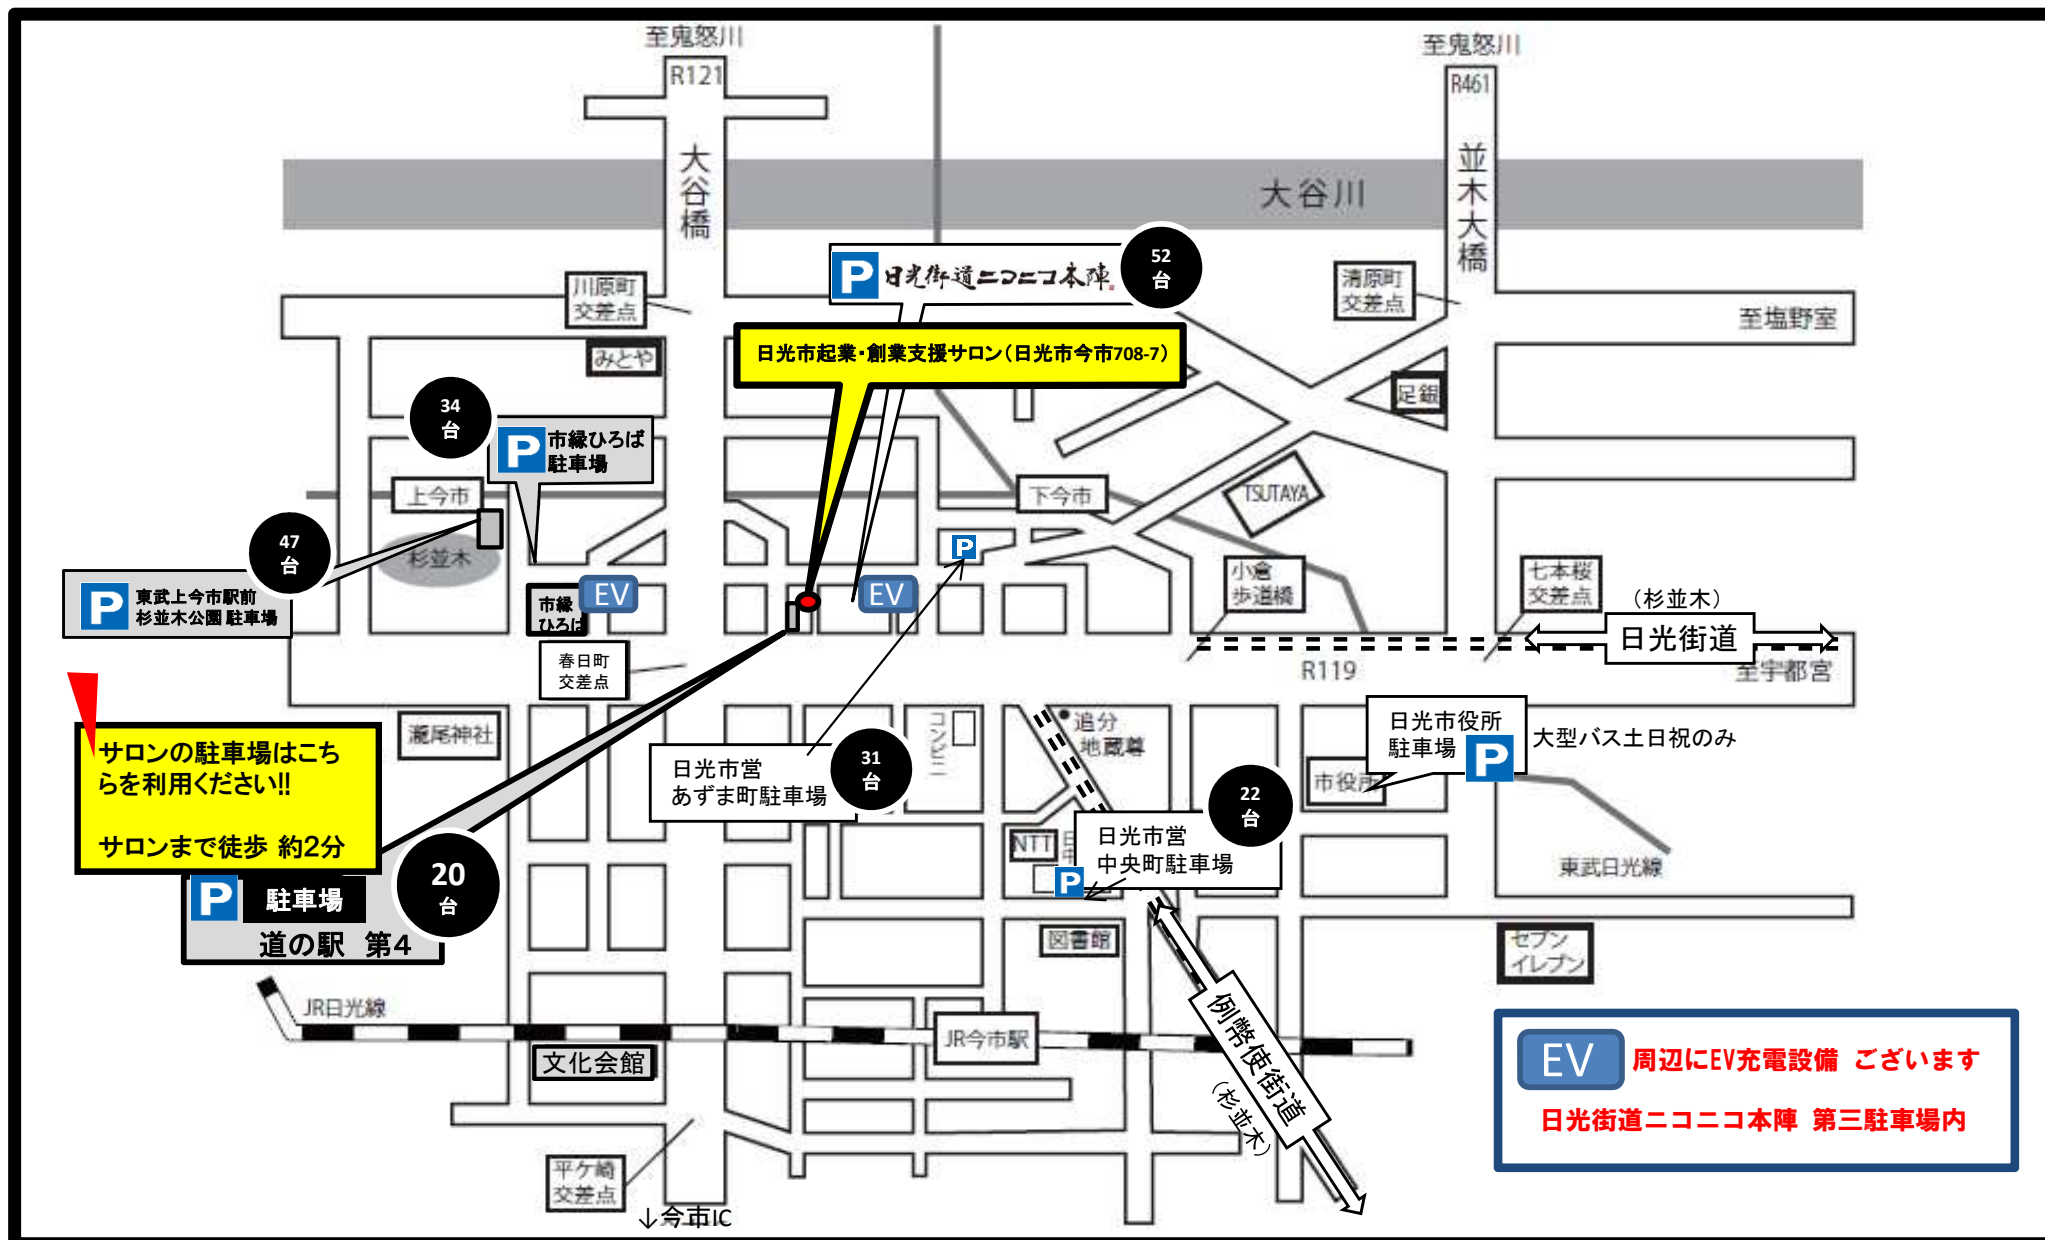

# 日光市起業・創業支援サロンと周辺駐車場のご案内

※駐車場内での事故・トラブル等は、利用者各自の責任でご対応くださいますようお願いいたします。  
 ※「市縁ひろば」駐車場は、イベント開催時は使用できない場合があります。予めご了承ください。