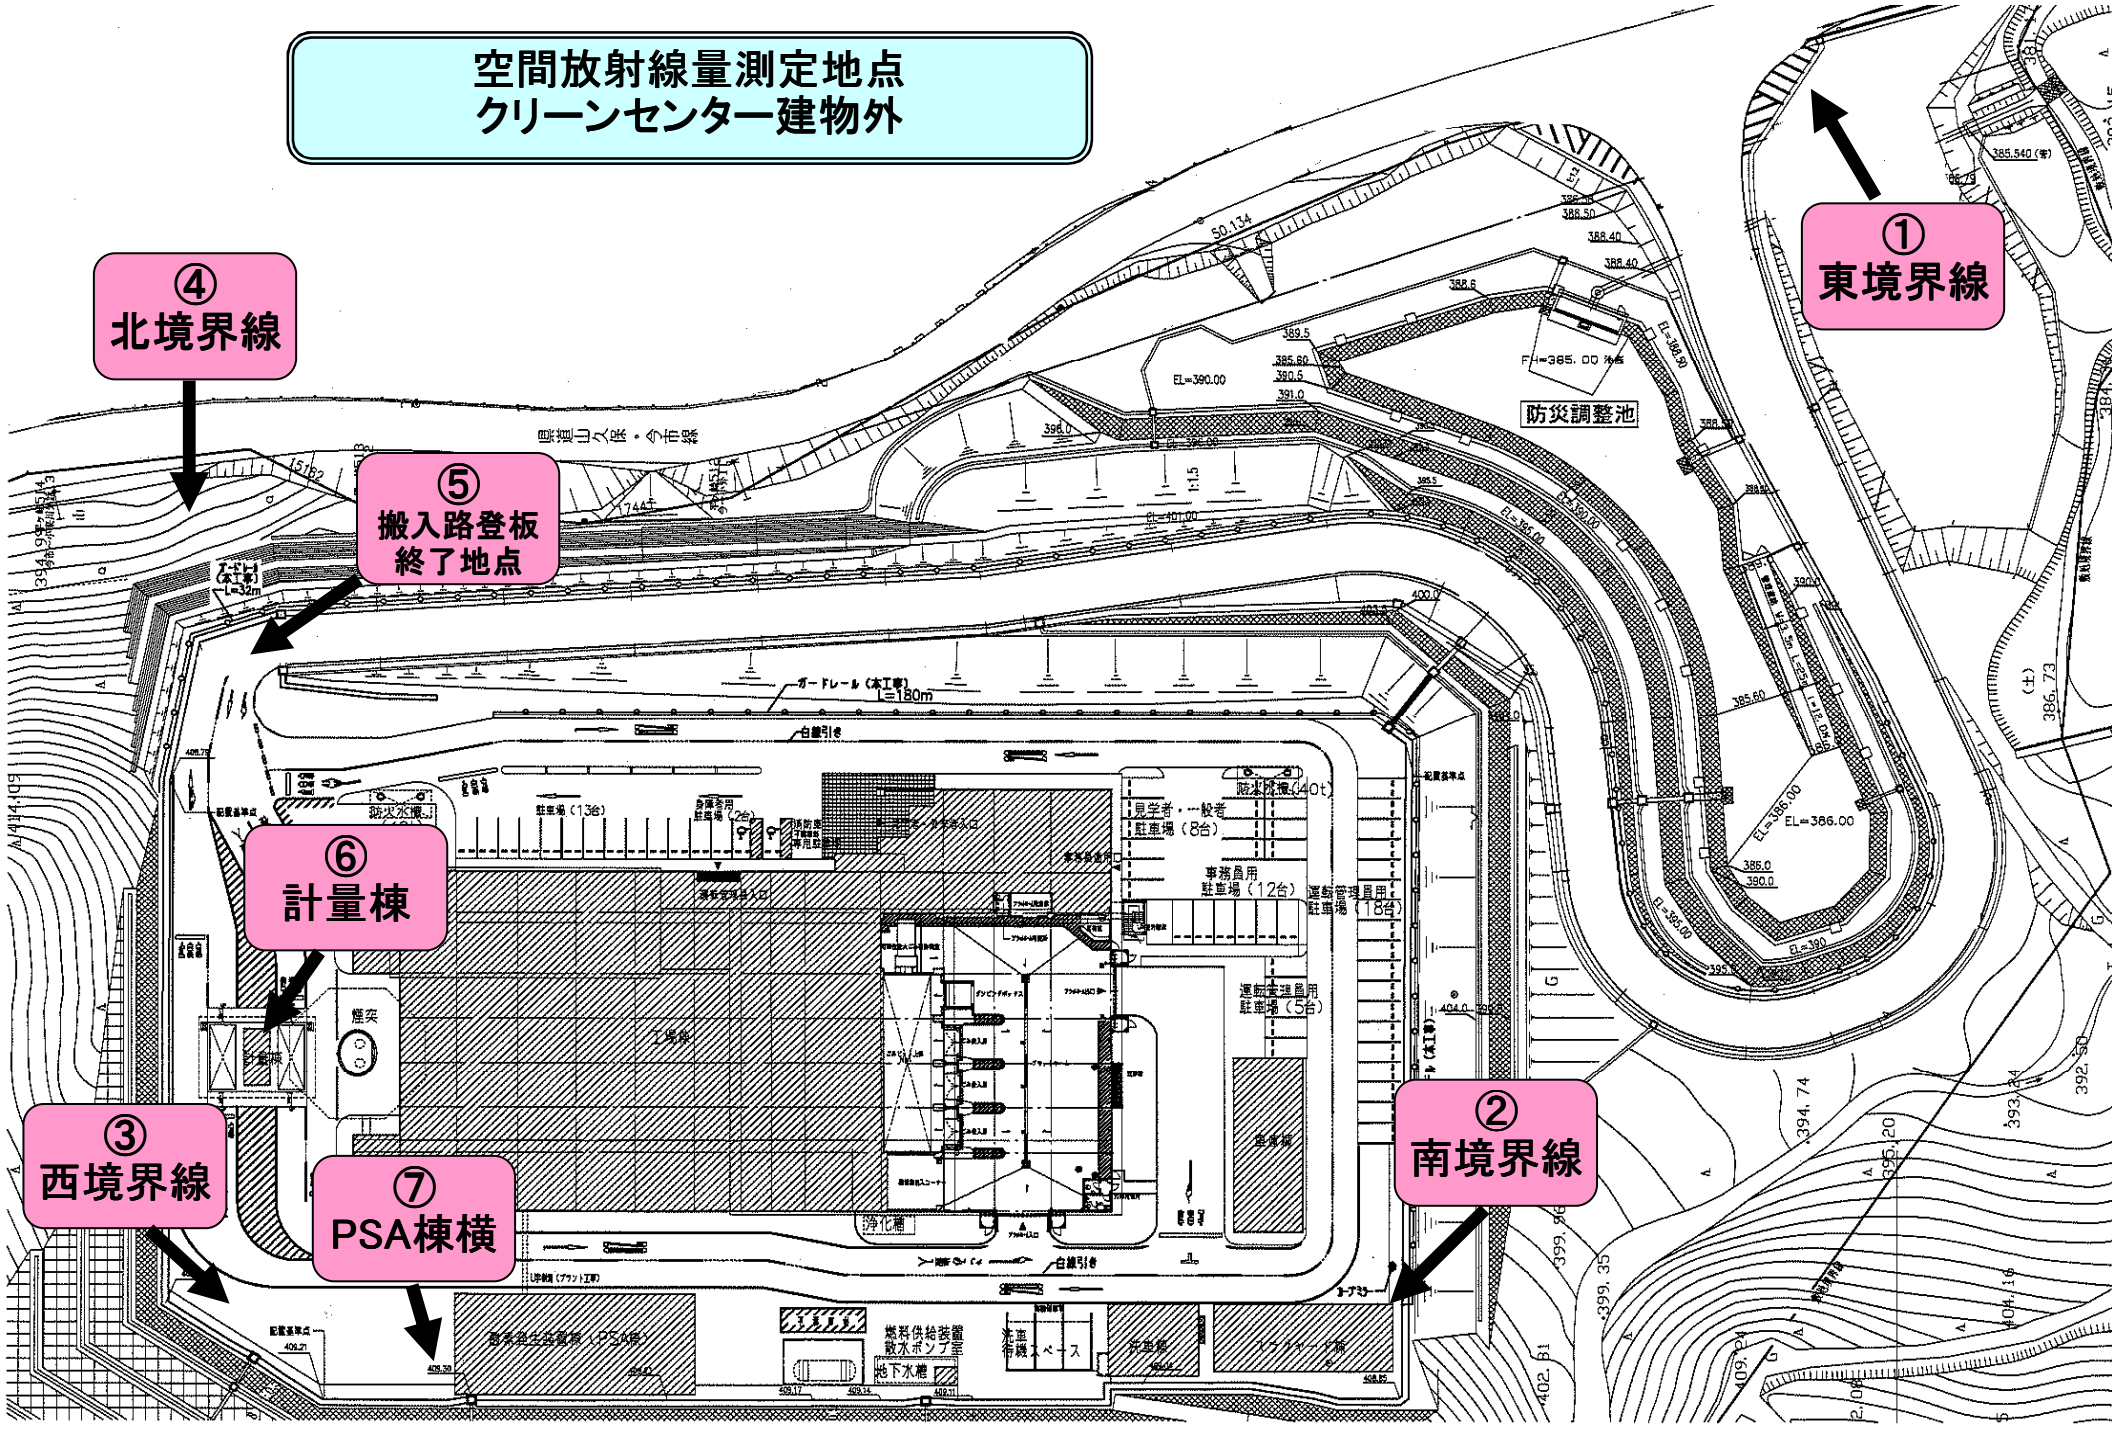

空間放射線量測定地点
クリーンセンター建物外

① 東境界線

④ 北境界線

⑤ 搬入路登板
終了地点

⑥ 計量棟

③ 西境界線

⑦ PSA棟横

② 南境界線