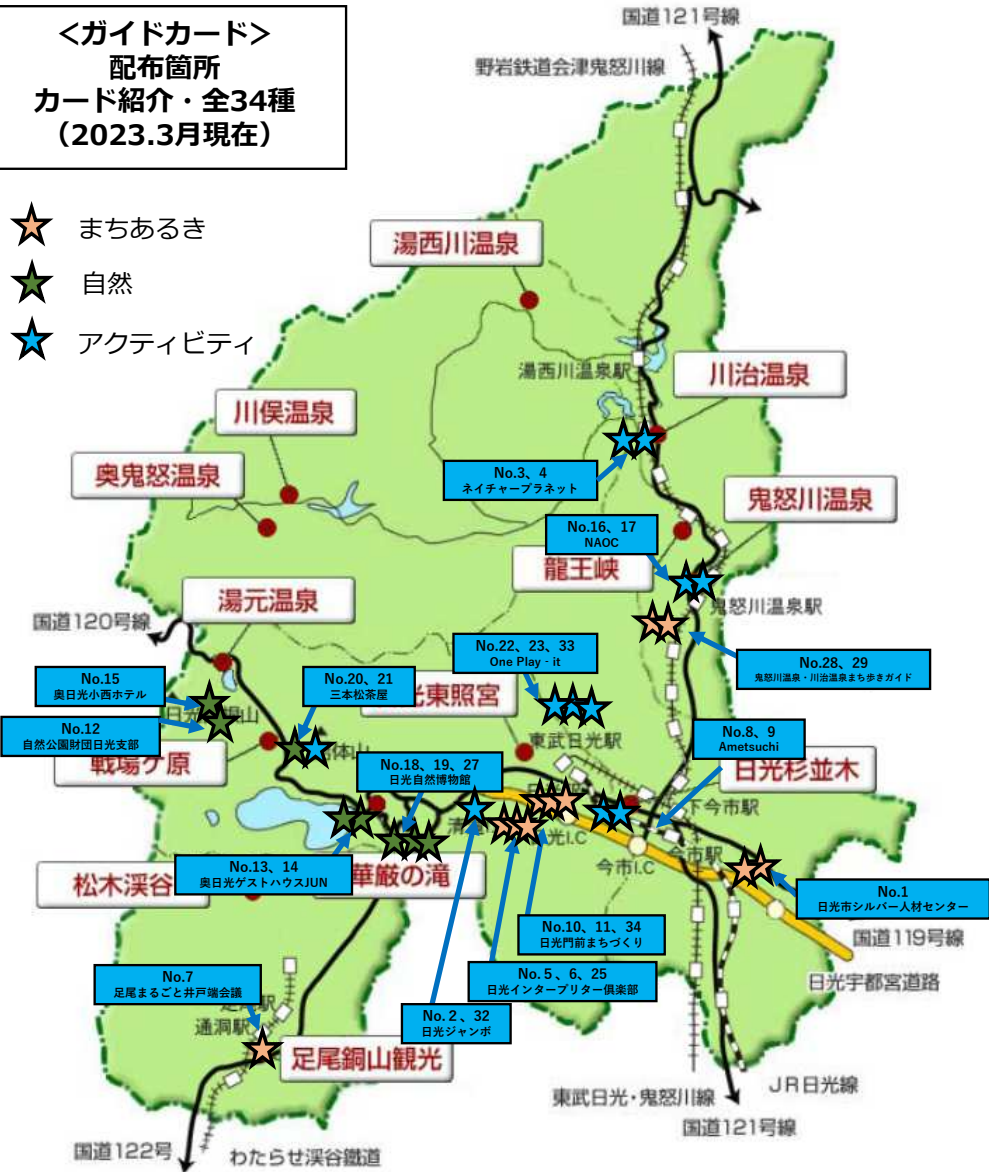

<ガイドカード>  
配布箇所  
カード紹介・全34種  
(2023.3月現在)

- ★ まちあるき
- ★ 自然
- ★ アクティビティ

No.1 であえる度：4  シルバーガイド	No.2 であえる度：5  ジャンボ	No.3 であえる度：4  コロスケ	No.4 であえる度：2  かえで&ごのは
No.5 であえる度：4  日光スーヅ	No.6 であえる度：2  鎌倉	No.7 であえる度：2  山田 功 (山ヤツ)	No.8 であえる度：4  松野 晃安 (ホツジ)
No.9 であえる度：5  星野由香理 (ゆかりん)	No.10 であえる度：3  伊井 賢	No.11 であえる度：2  小池 秀明 hide-bo	No.12 であえる度：5  太田 龍
No.13 であえる度：3  金谷 武 (たけちゃん)	No.14 であえる度：5  金谷 芳美 (あつちゃん)	No.15 であえる度：4  相澤 隼行 (隼)	No.16 であえる度：5  SHARK
No.17 であえる度：5  ROCKY	No.18 であえる度：4  森田 孝道 (もりたさん)	No.19 であえる度：5  仲田 桂祐 (けすけ)	No.20 であえる度：4  宮崎 啓
No.21 であえる度：1  K.A.S.R.R.	No.22 であえる度：5  和田 直 (ワカヤマ)	No.23 であえる度：4  小林 聖依 (とこあ)	No.24 であえる度：1 

<p>No.25 であえる度：3</p>  <p>えっちゃん (高橋悦夫)</p>	<p>No.26 であえる度：2</p>  <p>TOTAK Certified English Speaking Guide</p>	<p>No.27 であえる度：5</p>  <p>村本朝陽 (ともあき)</p>	<p>No.28 であえる度：4</p>  <p>鬼怒川温泉まち歩きガイド</p>
<p>No.29 であえる度：3</p>  <p>川治温泉まち歩きガイド</p>	<p>No.30 であえる度：3</p>  <p>日光SGGクラブ</p>	<p>No.31 であえる度：3</p>  <p>日光大好きゴミちゃん</p>	<p>No.32 であえる度：5</p>  <p>ジャンボ</p>
<p>No.33 であえる度：4</p>  <p>高野悦子 (たかのえきこ)</p>	<p>No.34 であえる度：2</p>  <p>山本 誠 (山本 誠) (職种：ゲーム)</p>		