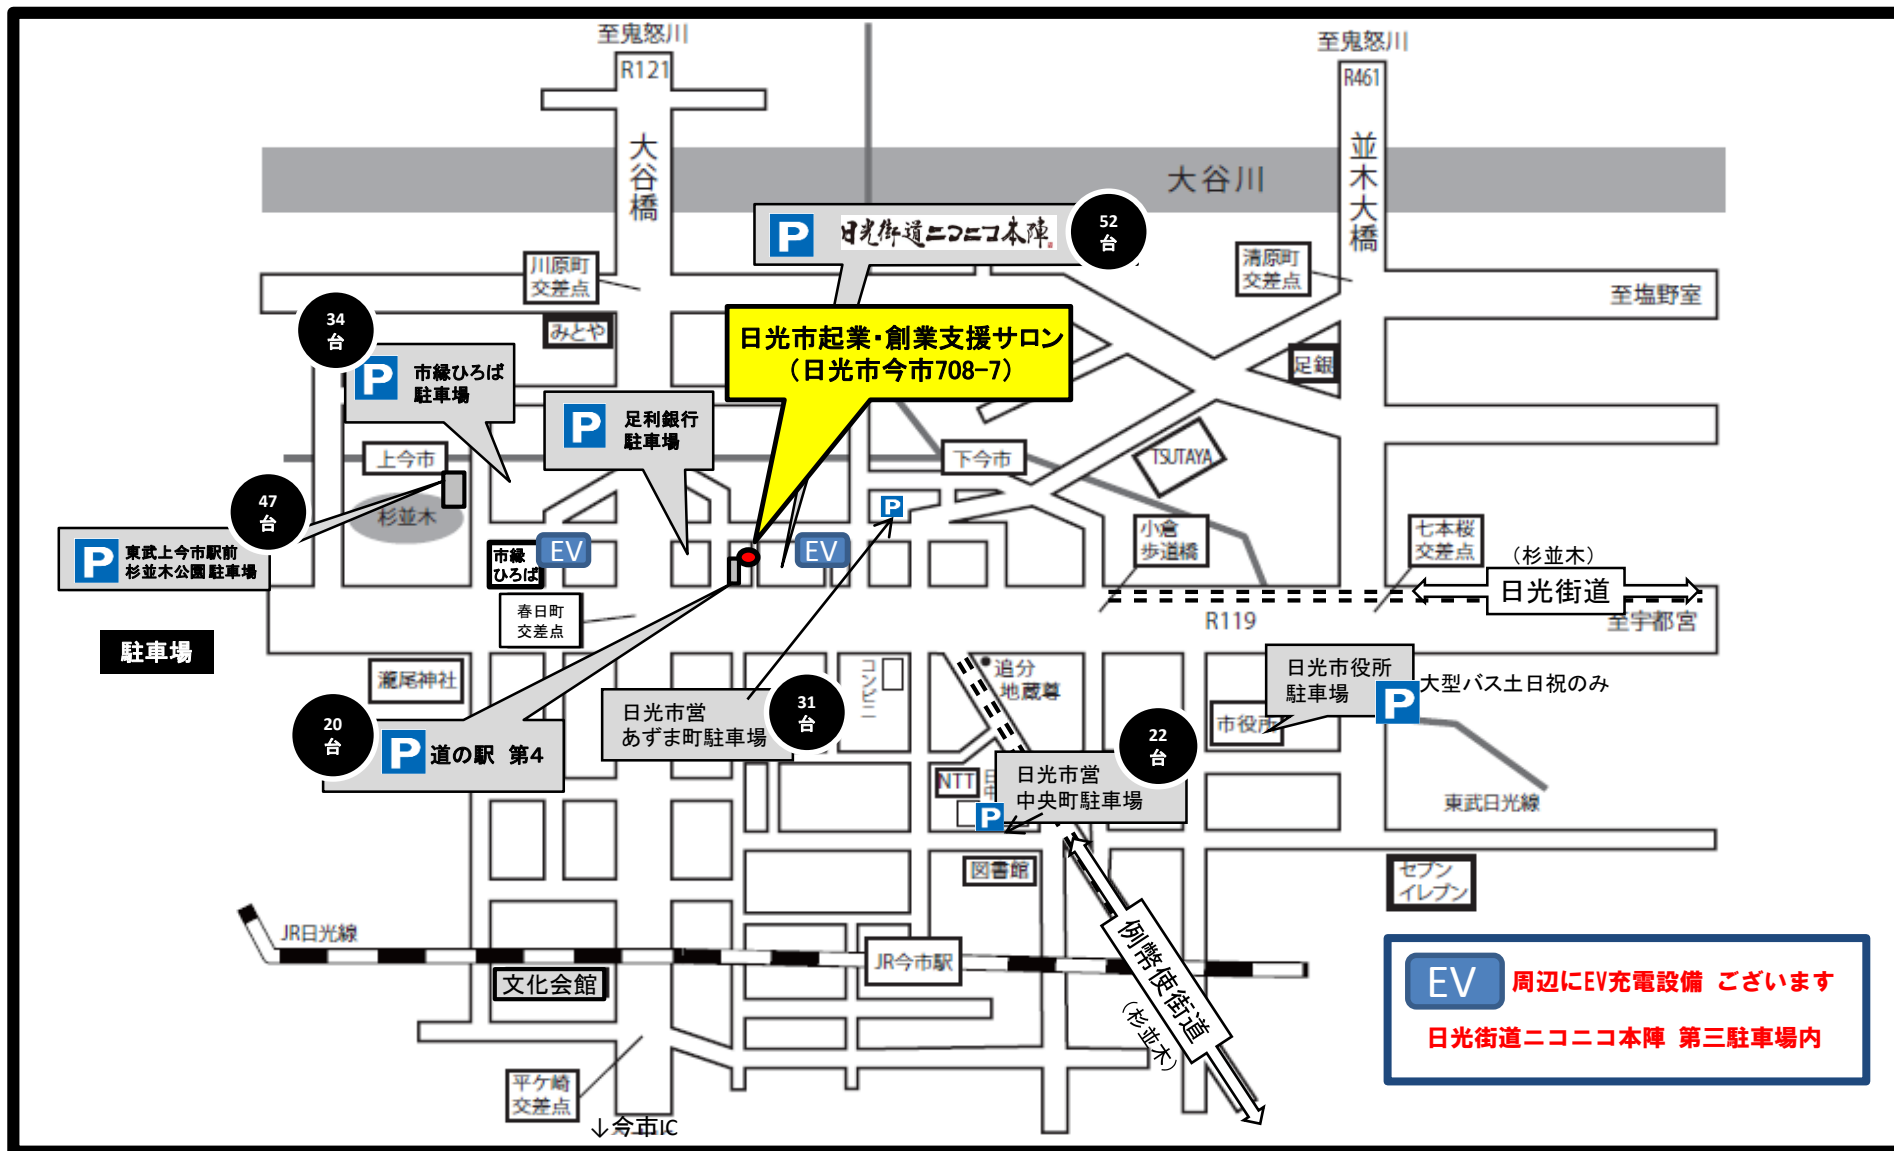

# 日光市起業・創業支援サロンと周辺駐車場のご案内

※駐車場内での事故・トラブル等は、利用者各自の責任でご対応くださいますようお願いいたします。  
 ※「市縁ひろば」駐車場は、イベント開催時は使用できない場合があります。予めご了承ください。