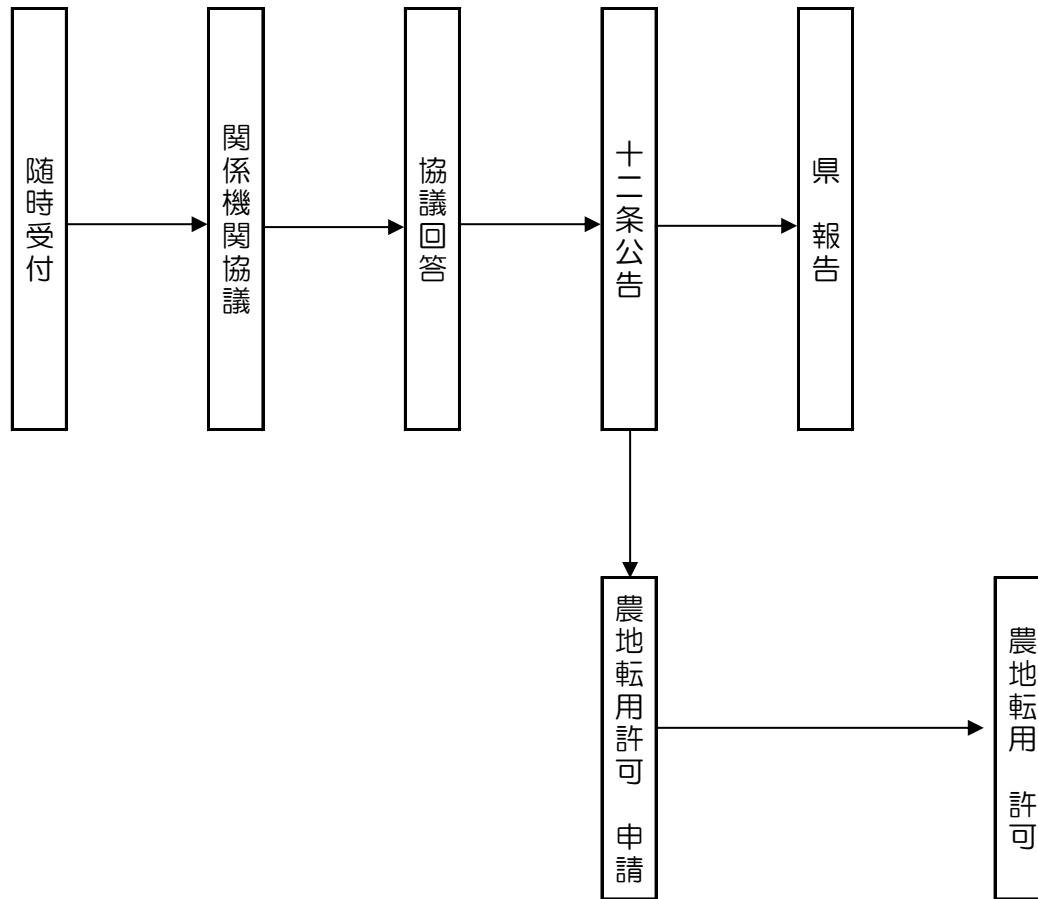

農業振興地域整備計画の変更申出の手続きスケジュール（軽微な変更）

※変更面積1haを超えるときは重要変更
随時受付

※このスケジュールは標準的な期間を示したものであり、調整等の結果により受付後のスケジュールが多少前後する場合があります。