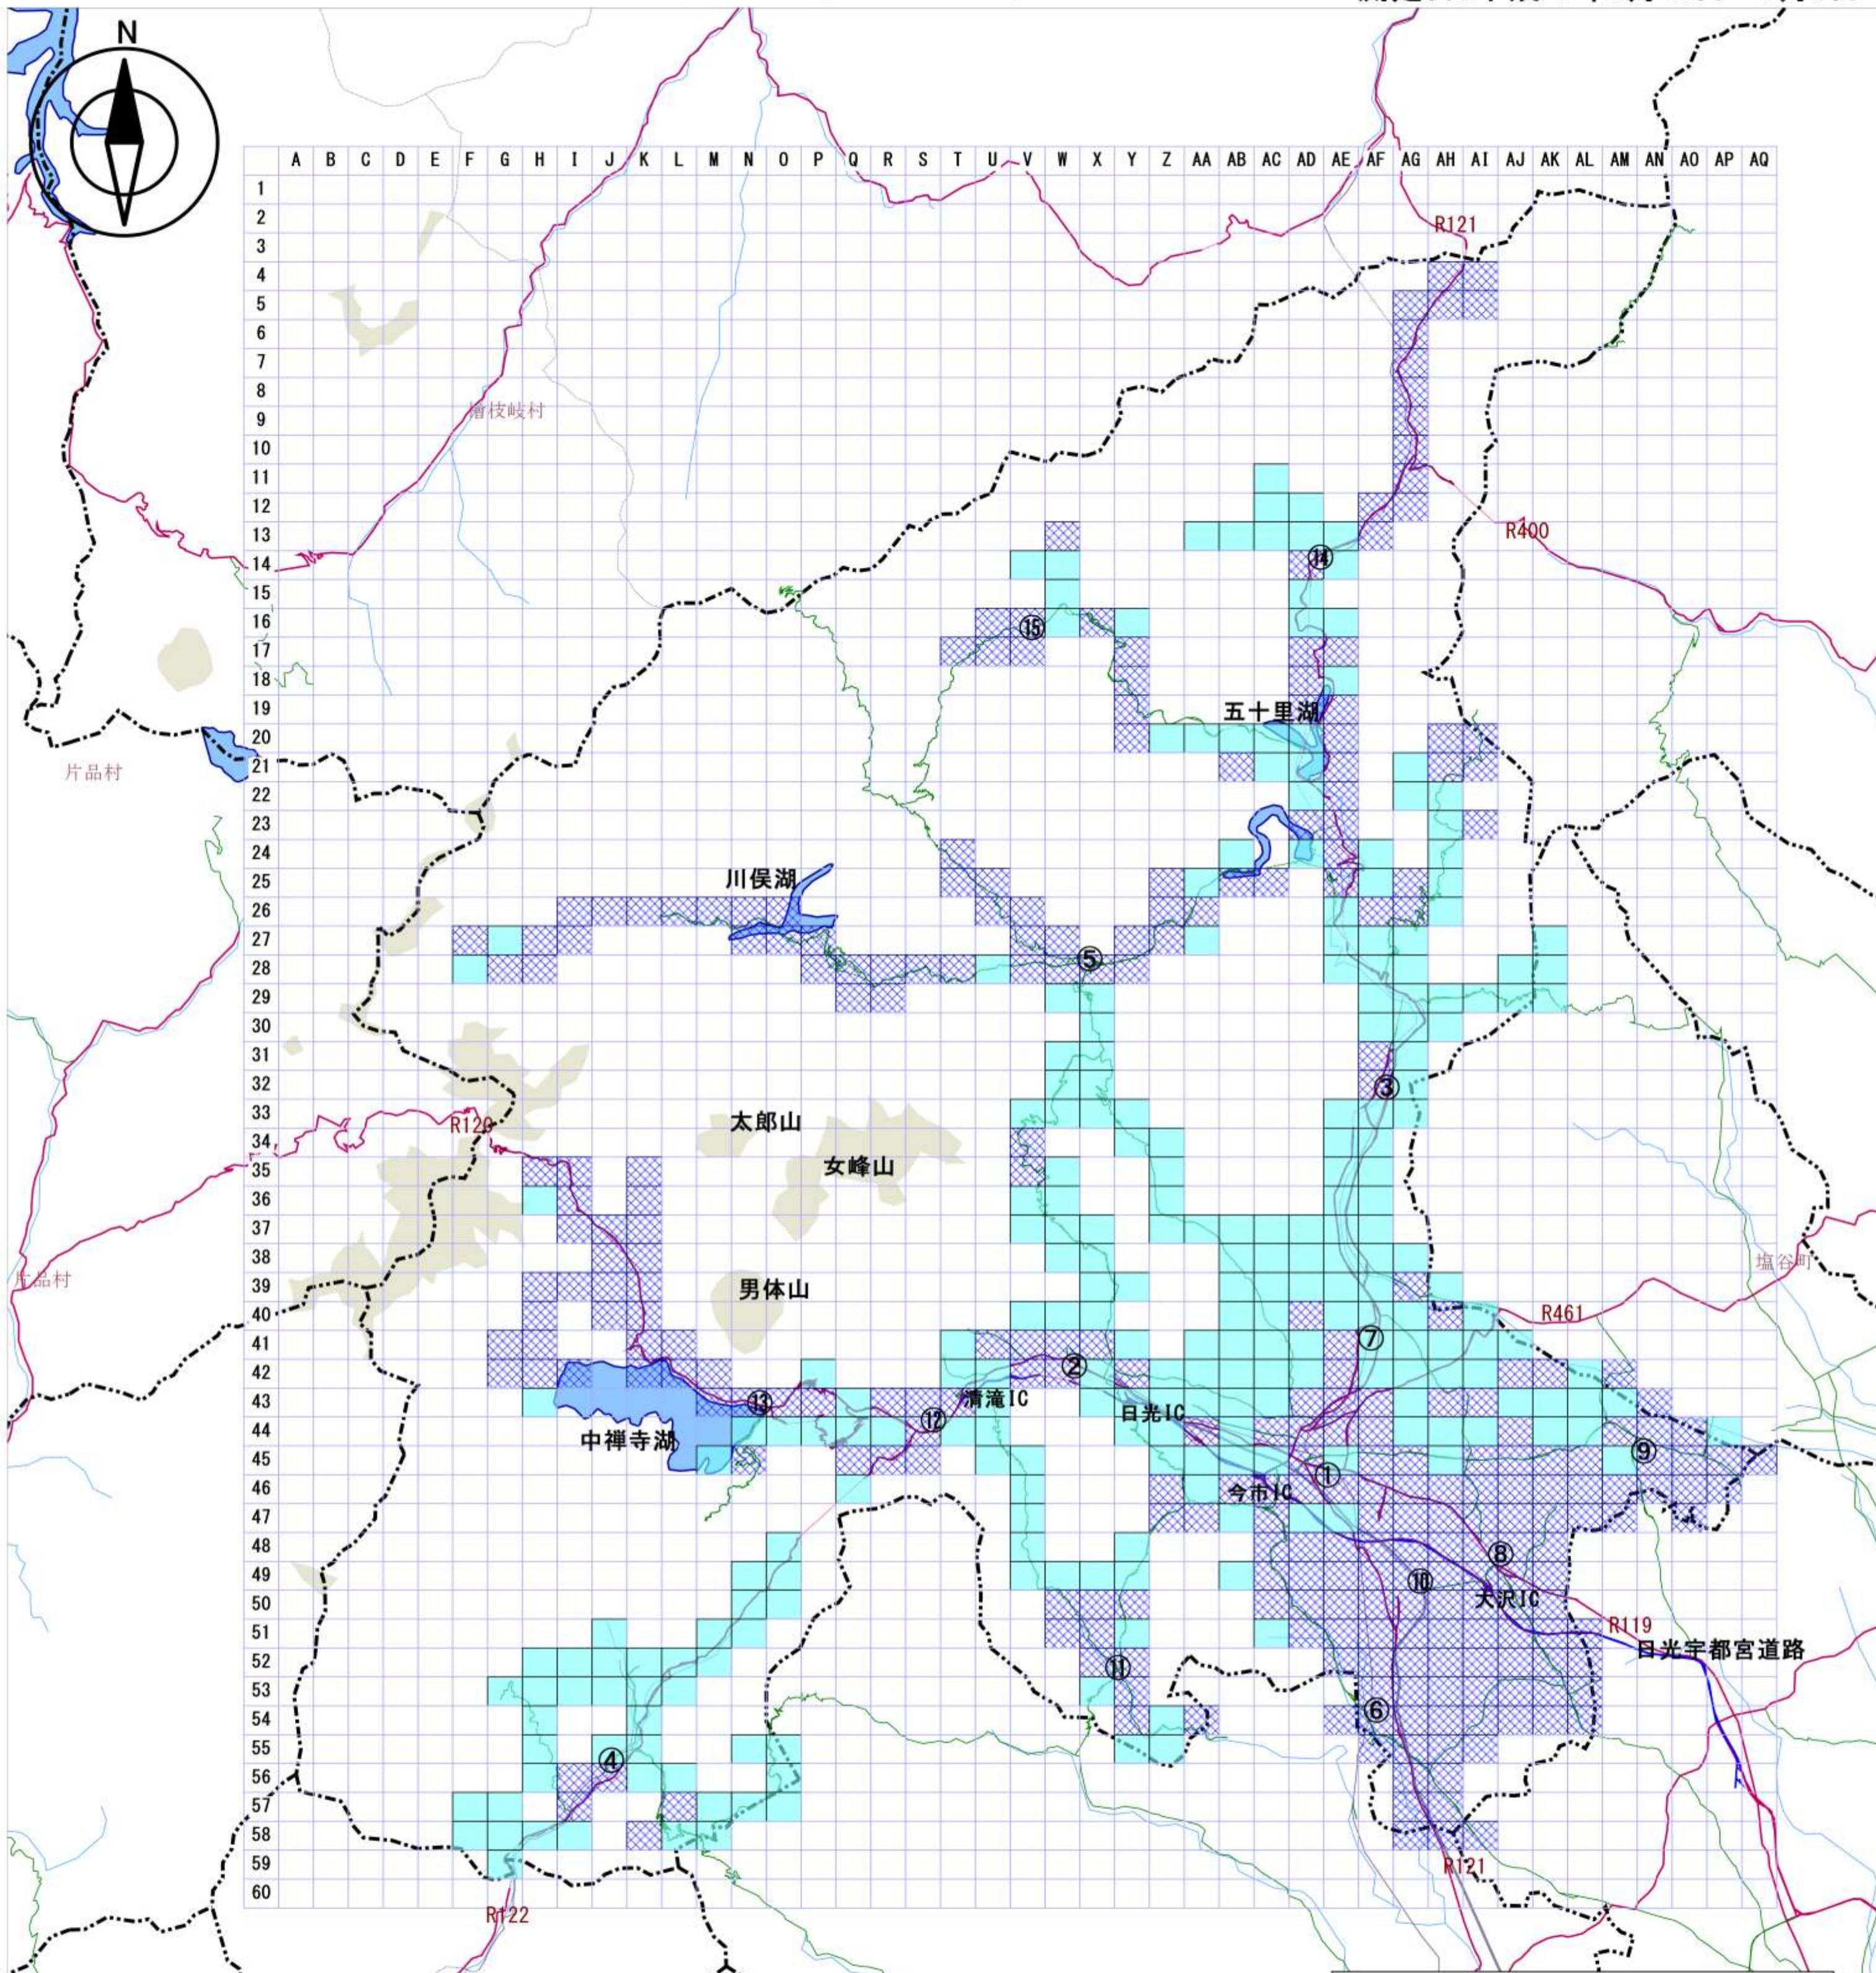

Map of radiation levels 放射線量測定マップ

測定位置: 地上(1m)
測定日: 平成27年7月13日~9月7日

① 日光市役所	Nikko city hall	AE-45	⑨ 塩野室支所	Shionomuro branch	AN-45
② 日光総合支所	Nikko general branch	W-42	⑩ 南原出張所	Minamihara branch	AG-49
③ 藤原総合支所	Fujihara general branch	AF-32	⑪ 小来川支所	Okorogawa branch	Y-52
④ 足尾総合支所	Ashio general branch	J-55	⑫ 清滝出張所	Kiyotaki branch	S-44
⑤ 栗山総合支所	Kuriyama general branch	X-28	⑬ 中宮祠出張所	Chugushi branch	N-43
⑥ 落合支所	Ochiai branch	AF-54	⑭ 三依支所	Miyori branch	AD-14
⑦ 豊岡支所	Toyooka branch	AF-41	⑮ 湯西川支所	Yunishigawa branch	V-16
⑧ 大沢支所	Osawa branch	AJ-48			

放射線測定結果 $\mu\text{Sv/h}$

- 0.1未満
- 0.1以上~0.23未満
- 0.23以上~0.30未満
- 0.30以上~0.40未満
- 0.40以上~0.50未満
- 0.50以上~0.60未満
- 0.60以上~0.70未満
- 0.70以上~0.80未満
- 0.80以上

Z15KB第282号