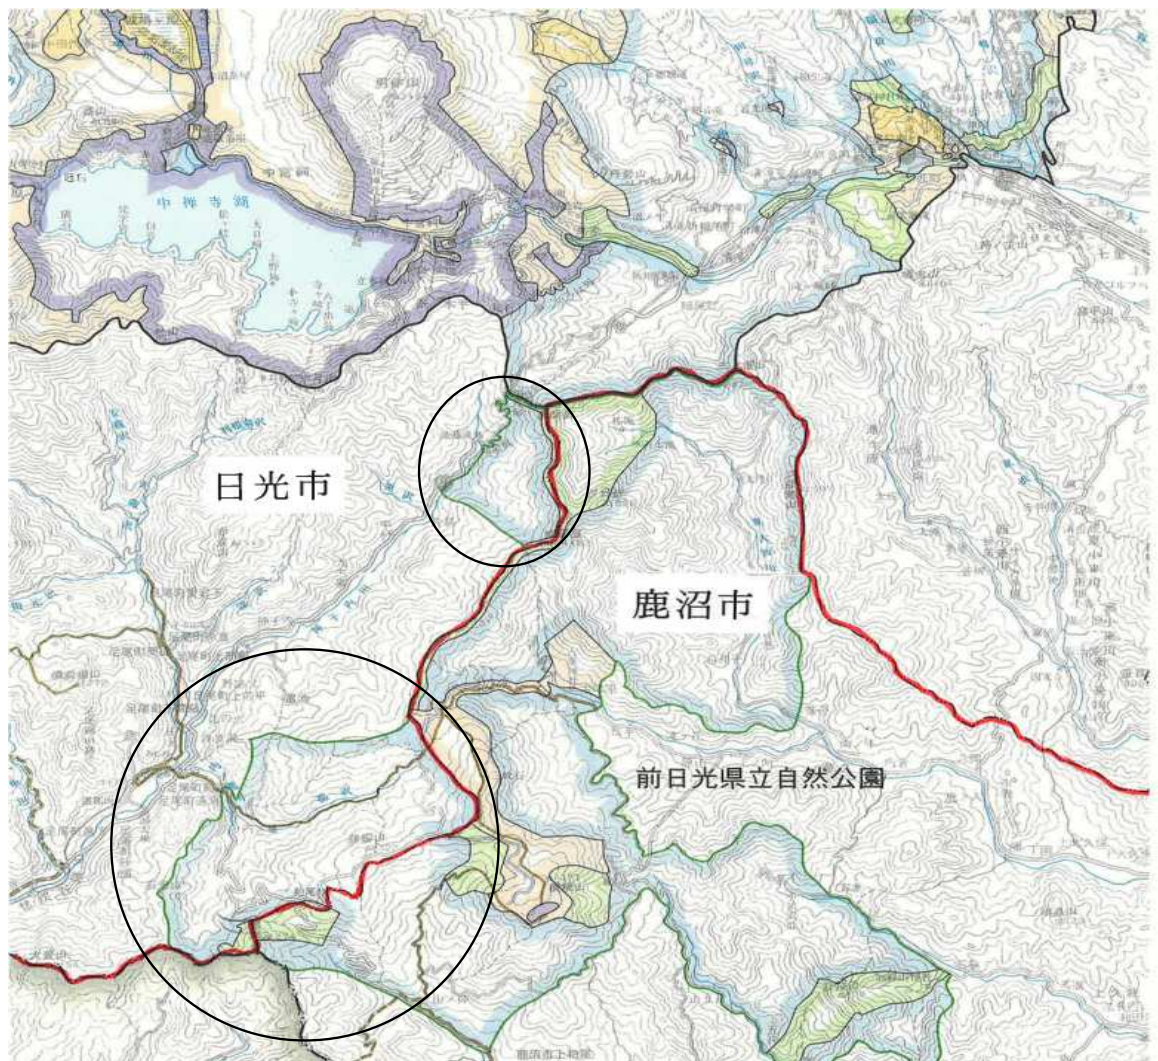

日光市における県立自然公園は、  
前日光県立自然公園（足尾地域）  
のみとなります。

※前日光県立公園は日光市と鹿沼市の市境に位置し、図面で示す水色及び緑色で囲まれたエリアとなります。