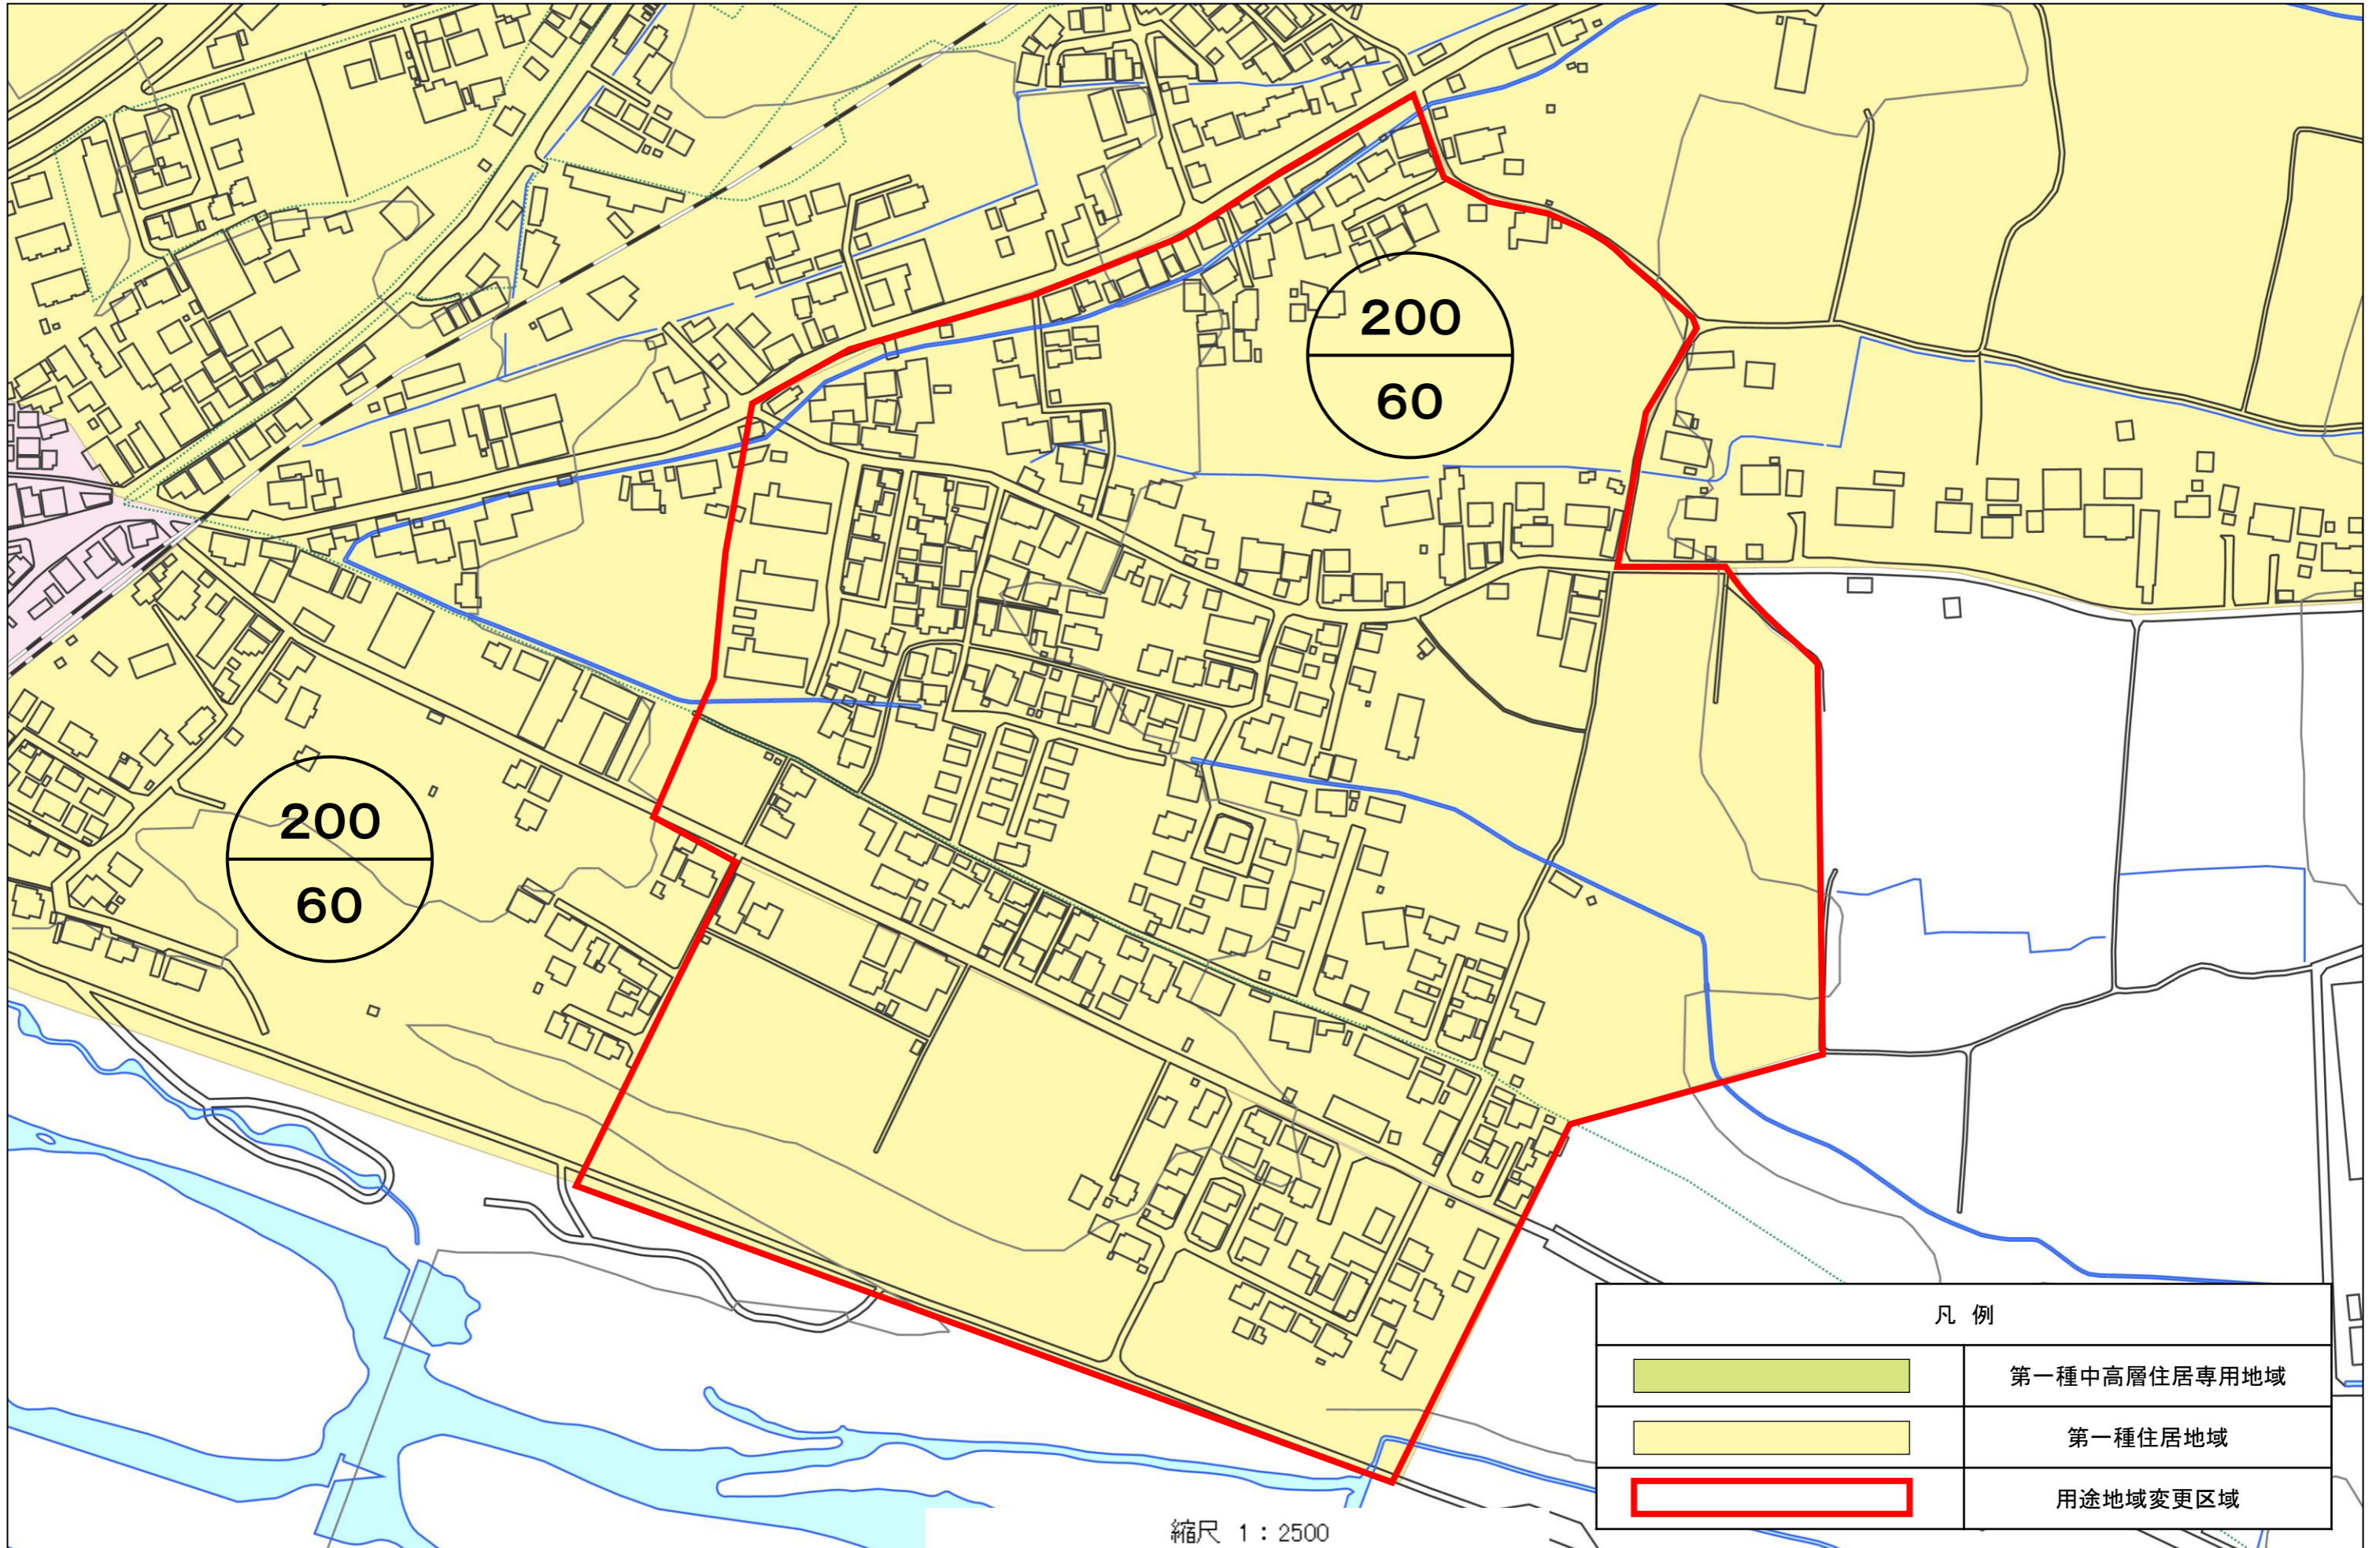

計画図(旧) [大谷向町・豊田地区]

計画図 [大谷向町・豊田地区]

200
60

200
60

凡例	
	第一種中高層住居専用地域
	第一種住居地域
	用途地域変更区域

縮尺 1 : 2500