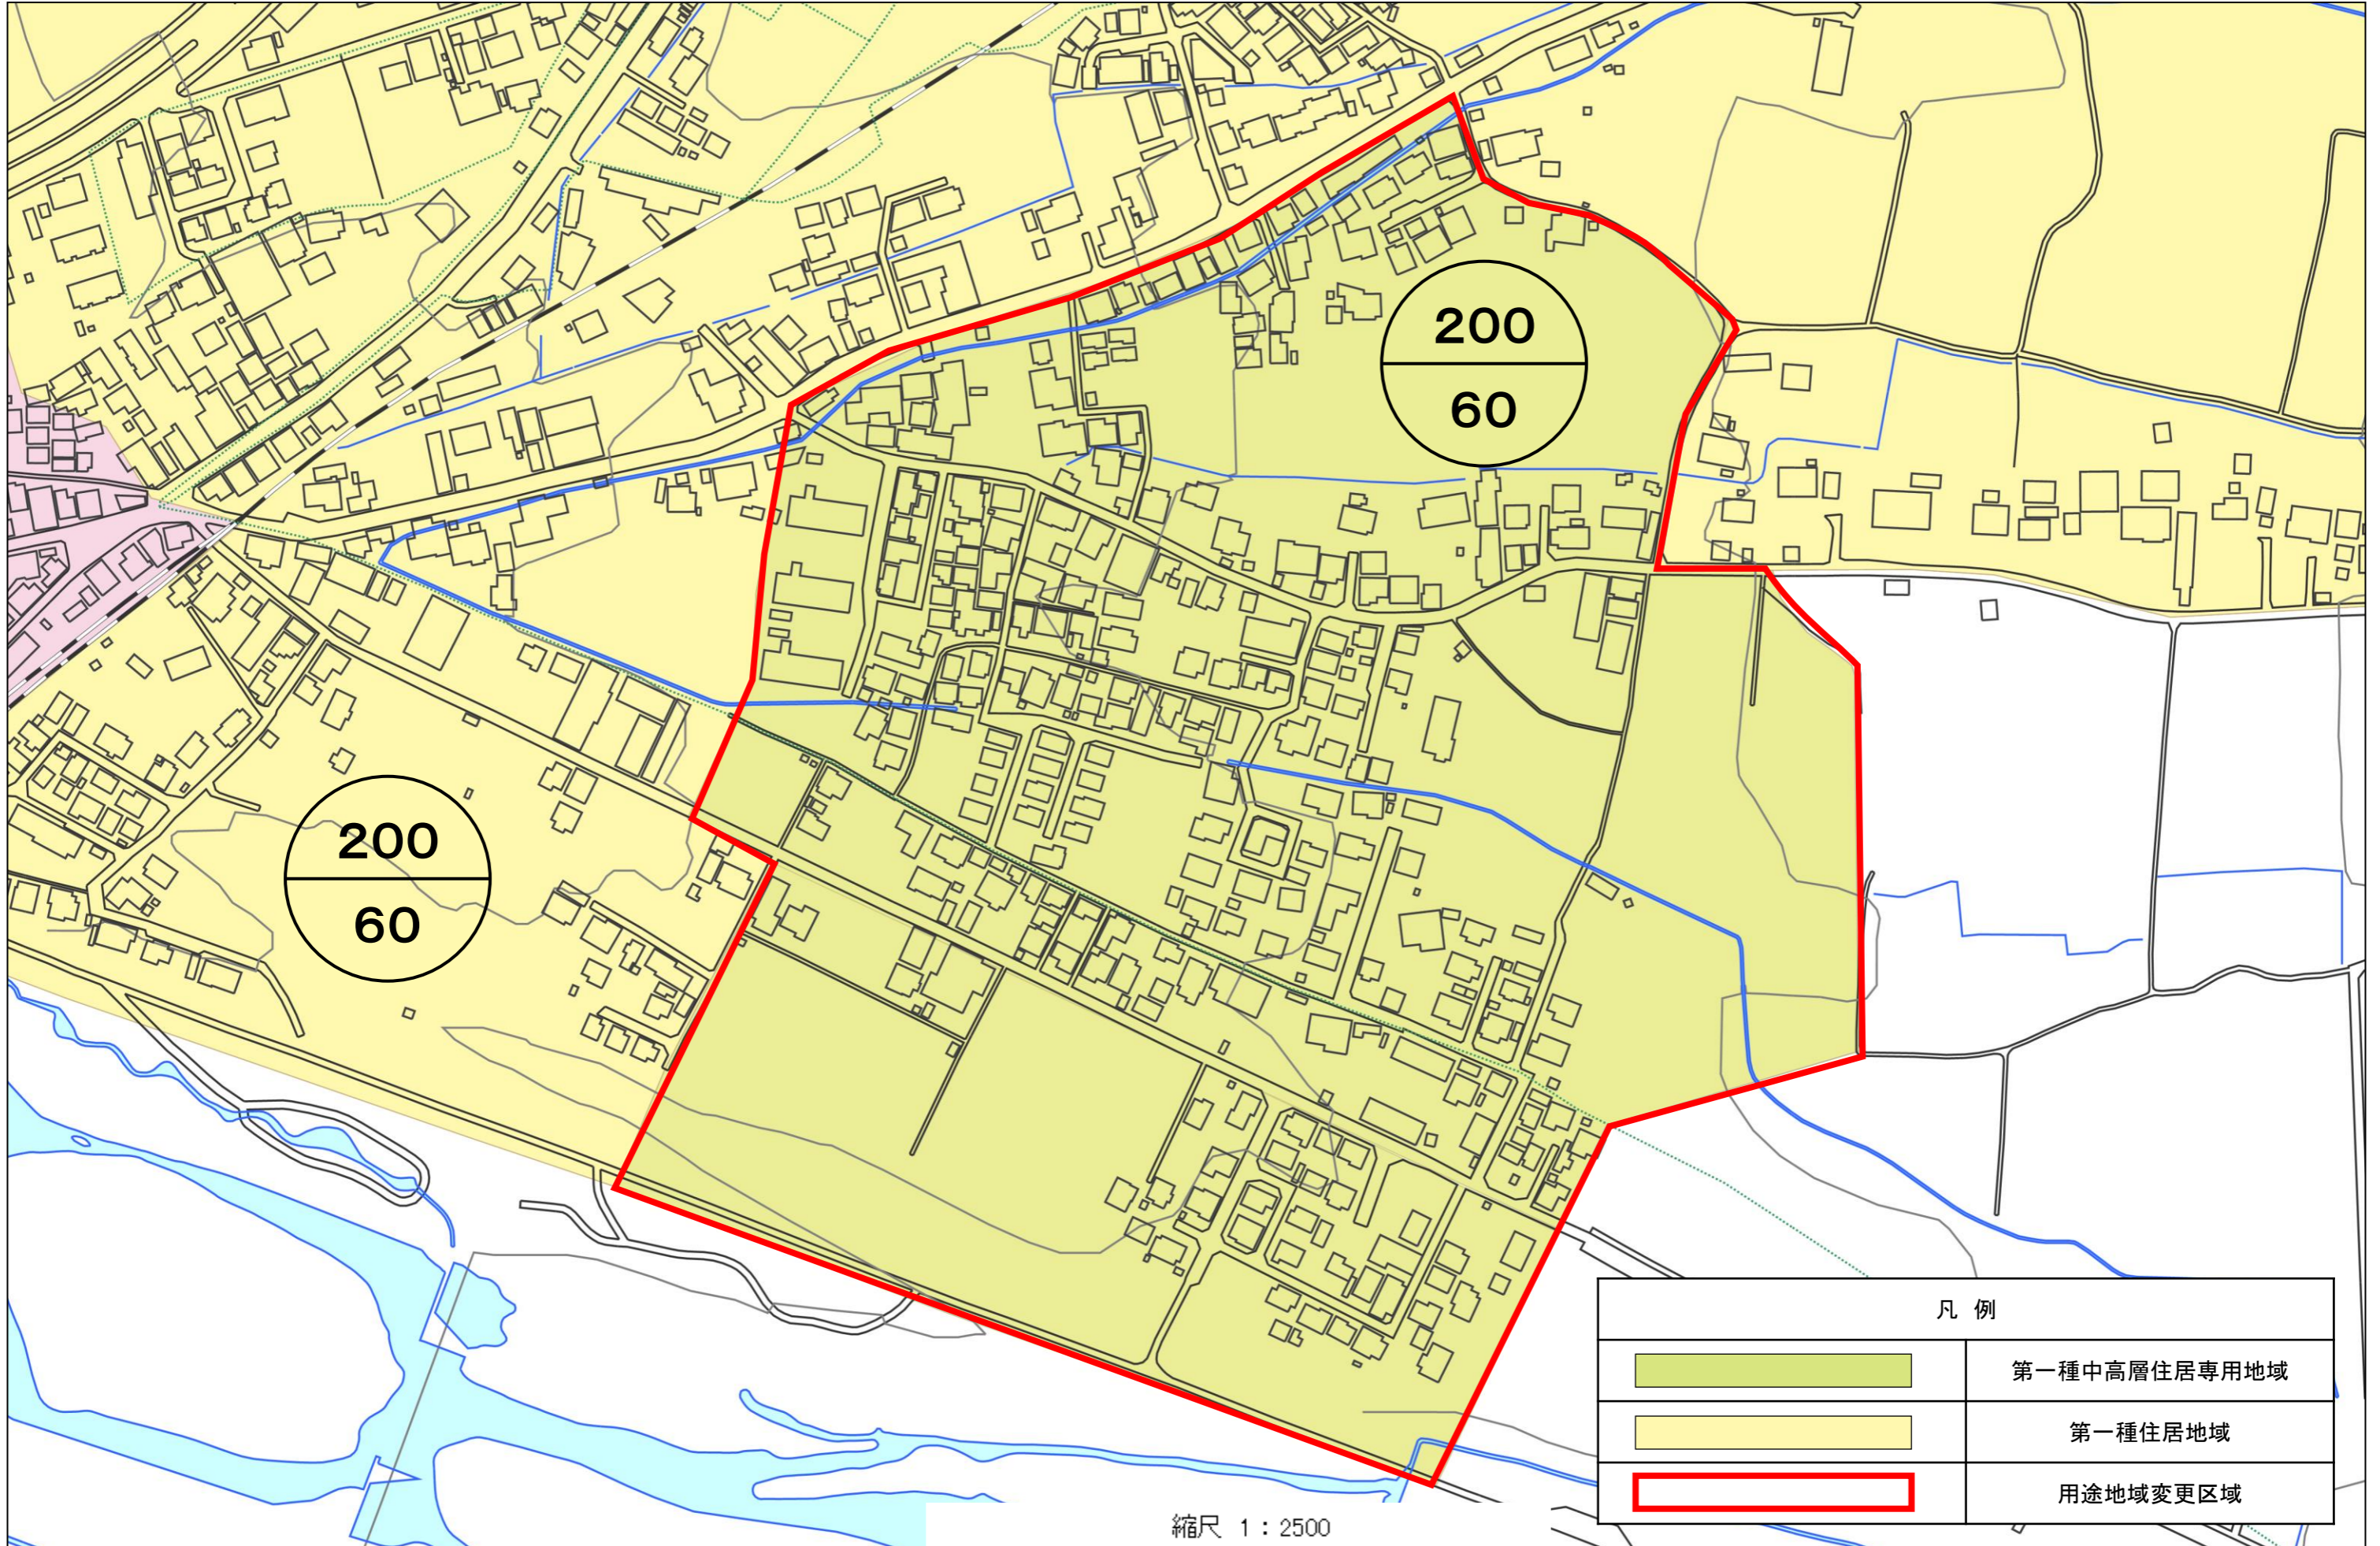

計画図(旧) [大谷向町・豊田地区]

計画図 [大谷向町・豊田地区]

200
60

200
60

凡例	
	第一種中高層住居専用地域
	第一種住居地域
	用途地域変更区域

縮尺 1 : 2500