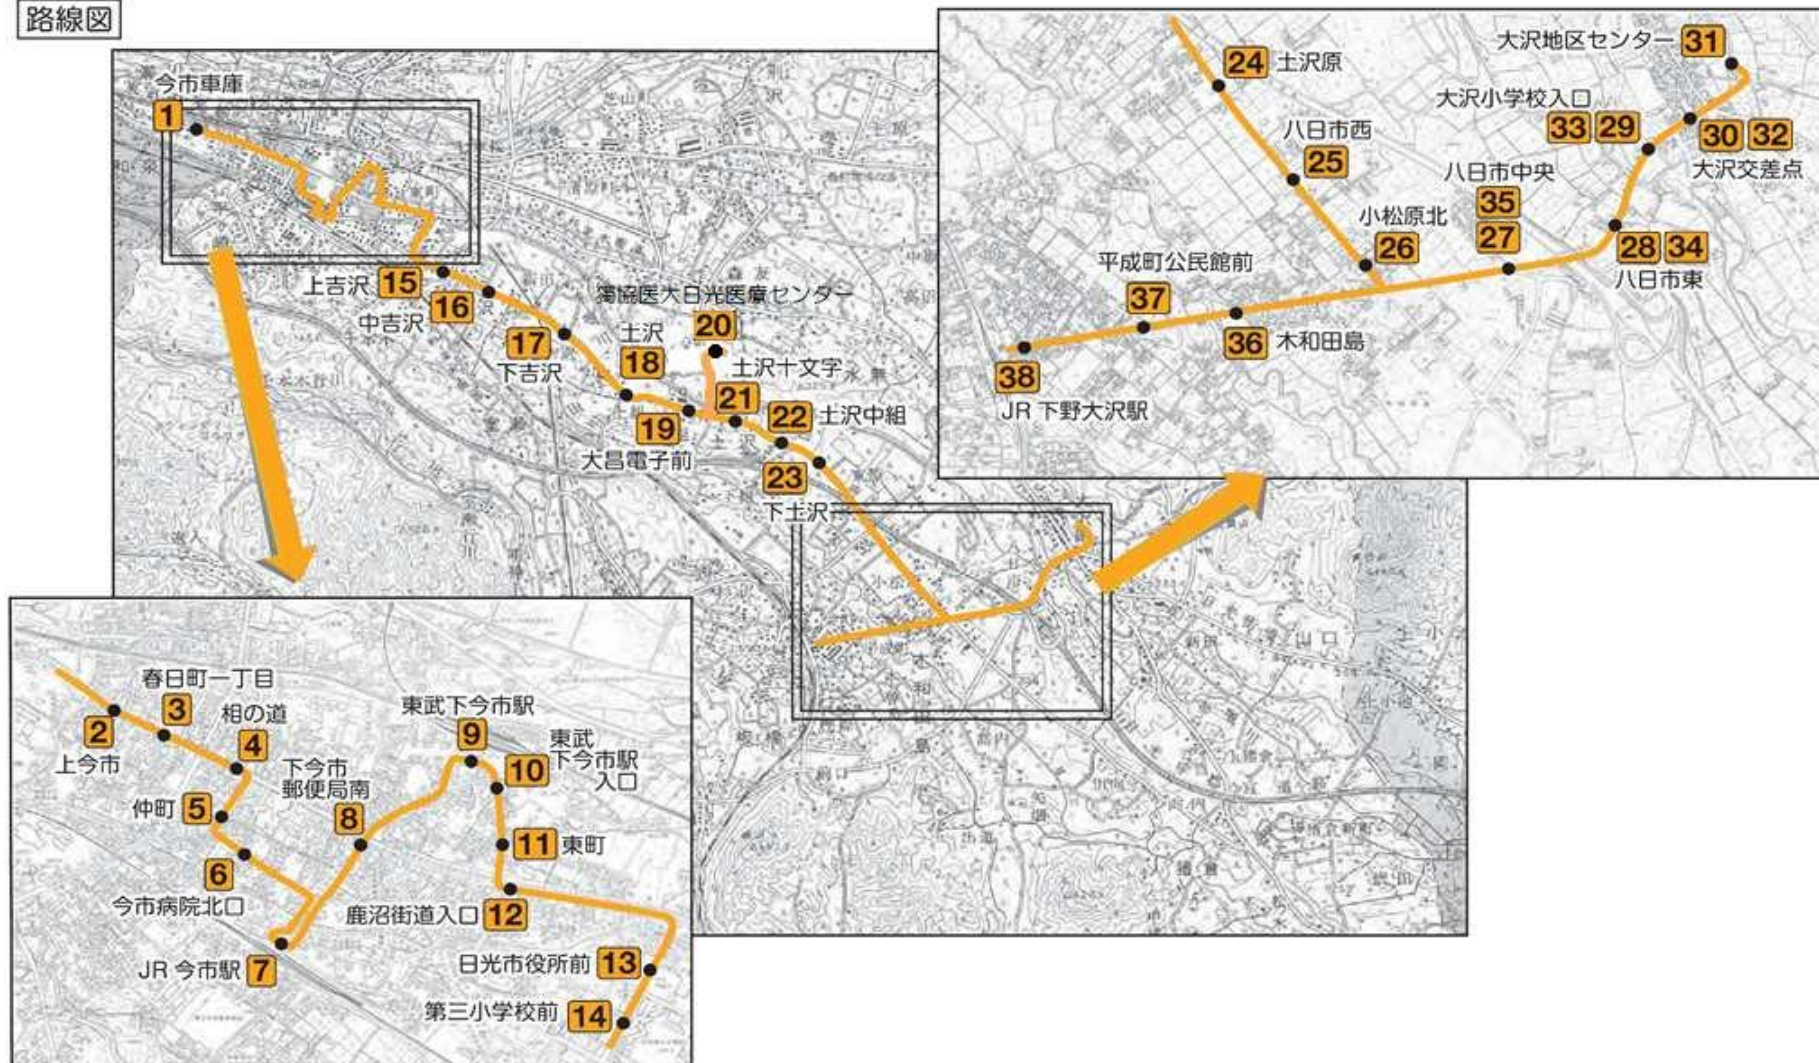

② 下野大沢線

路線図

往路（下り）

No.	停留所名	①	②	③	④	⑤	⑥	⑦	⑧
1	今市車庫	06:45	08:07	10:17	11:47	14:17	15:12	16:02	17:37
2	上今市	06:46	08:08	10:18	11:48	14:18	15:13	16:03	17:38
3	春日町一丁目	06:46	08:08	10:18	11:48	14:18	15:13	16:03	17:38
4	相の道	06:47	08:09	10:19	11:49	14:19	15:14	16:04	17:39
5	仲町	06:47	08:09	10:19	11:49	14:19	15:14	16:04	17:39
6	今市病院北口	06:48	08:10	10:20	11:50	14:20	15:15	16:05	17:40
7	JR今市駅	06:49	08:11	10:21	11:51	14:21	15:16	16:06	17:41
8	下今市郵便局南	06:51	08:13	10:23	11:53	14:23	15:18	16:08	17:43
9	東武下今市駅	06:53	08:15	10:25	11:55	14:25	15:20	16:10	17:45
10	東武下今市駅入口	06:53	08:15	10:25	11:55	14:25	15:20	16:10	17:45
11	東町	06:54	08:16	10:26	11:56	14:26	15:21	16:11	17:46
12	鹿沼街道入口	06:54	08:16	10:26	11:56	14:26	15:21	16:11	17:46
13	日光市役所前	06:55	08:17	10:27	11:57	14:27	15:22	16:12	17:47
14	第三小学校前	06:55	08:17	10:27	11:57	14:27	15:22	16:12	17:47
15	上吉沢	06:56	08:18	10:28	11:58	14:28	15:23	16:13	17:48
16	中吉沢	06:57	08:19	10:29	11:59	14:29	15:24	16:14	17:49
17	下吉沢	06:58	08:20	10:30	12:00	14:30	15:25	16:15	17:50
18	土沢	07:00	08:22	10:32	12:02	14:32	15:27	16:17	17:52
19	大昌電子前	07:01	08:23	10:33	12:03	14:33	15:28	16:18	17:53
20	獨協医大日光医療センター	↓↓	08:25	10:35	12:05	14:35	15:30	16:20	17:55
21	土沢十文字	07:01	08:26	10:36	12:06	14:36	15:31	16:21	17:56
22	土沢中組	07:02	08:27	10:37	12:07	14:37	15:32	16:22	17:57
23	下土沢	07:02	08:27	10:37	12:07	14:37	15:32	16:22	17:57
24	土沢原	07:04	08:29	10:39	12:09	14:39	15:34	16:24	17:59
25	八日市西	07:05	08:30	10:40	12:10	14:40	15:35	16:25	18:00
26	小松原北	07:06	08:31	10:41	12:11	14:41	15:36	16:26	18:01
27	八日市中央	07:07	08:32	10:42	12:12	14:42	15:37	16:27	↓↓
28	八日市東	07:09	08:34	10:44	12:14	14:44	15:39	16:29	↓↓
29	大沢小学校入口	07:09	08:34	10:44	12:14	14:44	15:39	16:29	↓↓
30	大沢交差点	07:10	08:35	10:45	12:15	14:45	15:40	16:30	↓↓
31	大沢地区センター	07:15	08:38	10:48	12:18	14:48	15:43	16:33	↓↓
32	大沢交差点	07:16	08:39	10:49	12:19	14:49	15:44	16:34	↓↓
33	大沢小学校入口	07:17	08:40	10:50	12:20	14:50	15:45	16:35	↓↓
34	八日市東	07:17	08:40	10:50	12:20	14:50	15:45	16:35	↓↓
35	八日市中央	07:18	08:41	10:51	12:21	14:51	15:46	16:36	↓↓
36	木和田島	07:19	08:42	10:52	12:22	14:52	15:47	16:37	18:01
37	平成町公民館前	07:20	08:43	10:53	12:23	14:53	15:48	16:38	18:02
38	JR下野大沢駅	07:25	08:49	10:59	12:29	14:59	15:54	16:44	18:07