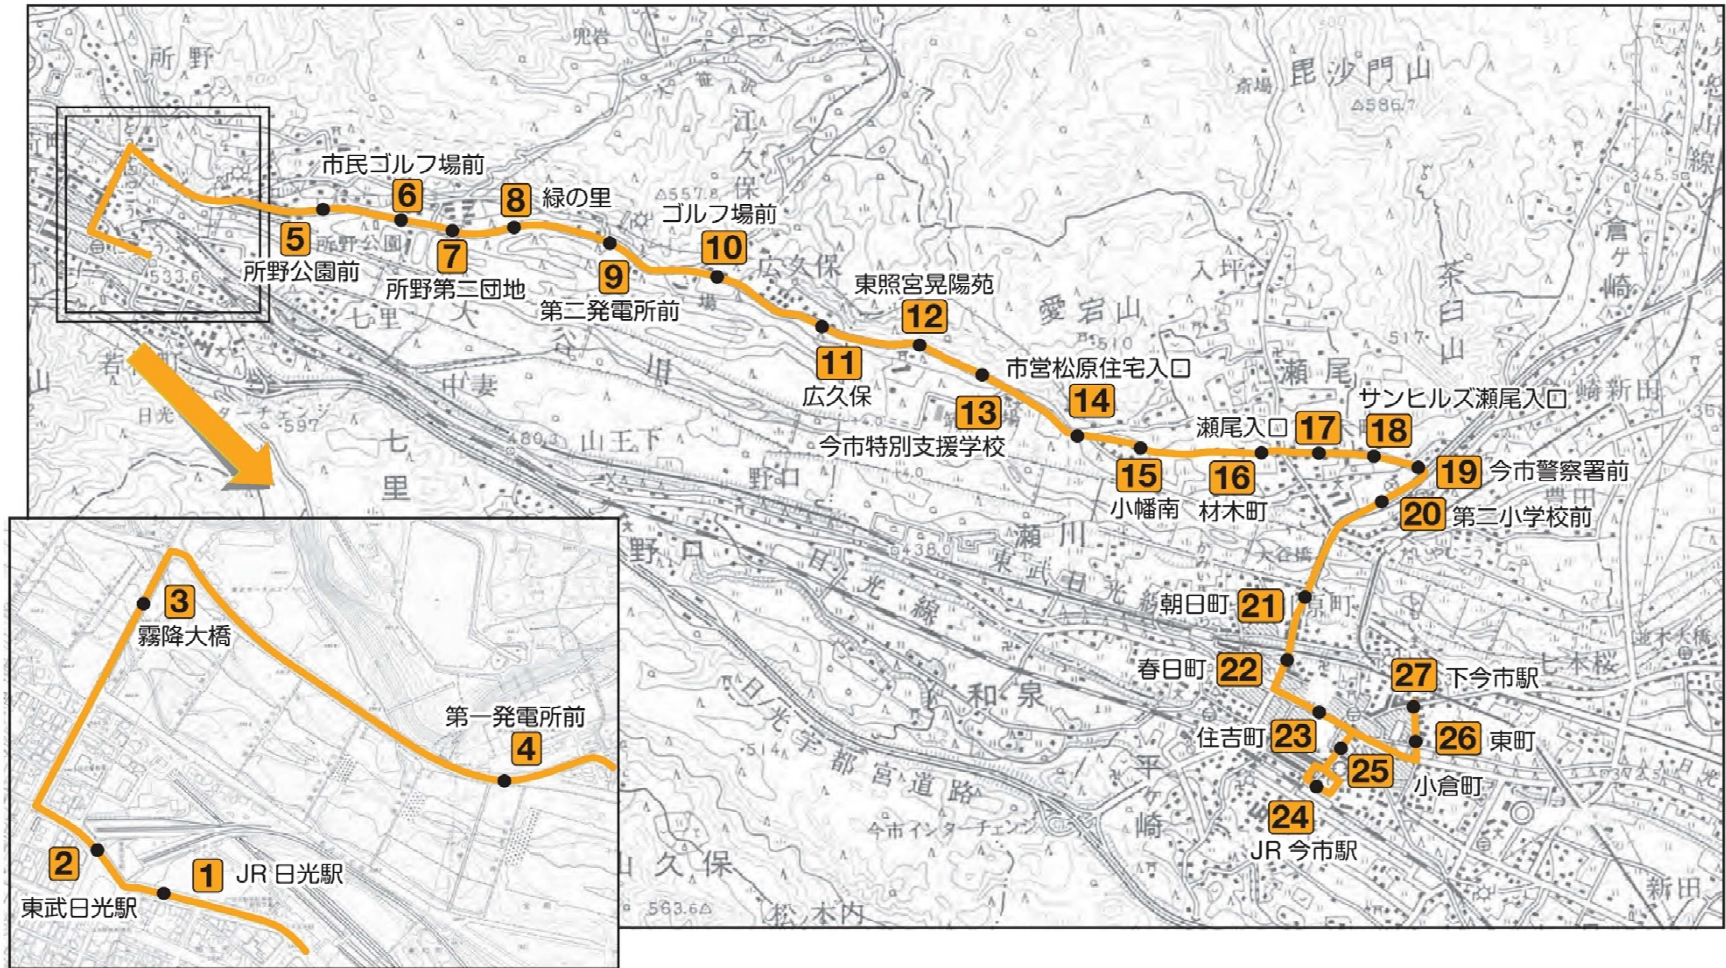

# ⑧ 下今市線

路線図

往路（下り）

No.	停留所名	①	②	③	④	⑤	⑥	⑦
1	JR 日光駅	08:00	09:31	11:35	13:40	15:00	16:35	18:05
2	東武日光駅	08:00	09:31	11:35	13:40	15:00	16:35	18:05
3	霧降大橋	08:02	09:33	11:37	13:42	15:02	16:37	18:07
4	第一発電所前	08:03	09:34	11:38	13:43	15:03	16:38	18:08
5	所野公園前	08:04	09:35	11:39	13:44	15:04	16:39	18:09
6	市民ゴルフ場前	08:05	09:36	11:40	13:45	15:05	16:40	18:10
7	所野第二団地	08:06	09:37	11:41	13:46	15:06	16:41	18:11
8	緑の里	08:07	09:38	11:42	13:47	15:07	16:42	18:12
9	第二発電所前	08:08	09:39	11:43	13:48	15:08	16:43	18:13
10	ゴルフ場前	08:09	09:40	11:44	13:49	15:09	16:44	18:14
11	広久保	08:10	09:41	11:45	13:50	15:10	16:45	18:15
12	東照宮晃陽苑	08:11	09:42	11:46	13:51	15:11	16:46	18:16
13	今市特別支援学校	08:12	09:43	11:47	13:52	15:12	16:47	18:17
14	市営松原住宅入口	08:13	09:44	11:48	13:53	15:13	16:48	18:18
15	小幡南	08:14	09:45	11:49	13:54	15:14	16:49	18:19
16	材木町	08:14	09:45	11:49	13:54	15:14	16:49	18:19
17	瀬尾入口	08:15	09:46	11:50	13:55	15:15	16:50	18:20
18	サンヒルズ瀬尾入口	08:16	09:47	11:51	13:56	15:16	16:51	18:21
19	今市警察署前	08:17	09:48	11:52	13:57	15:17	16:52	18:22
20	第二小学校前	08:18	09:49	11:53	13:58	15:18	16:53	18:23
21	朝日町	08:19	09:50	11:54	13:59	15:19	16:54	18:24
22	春日町	08:20	09:51	11:55	14:00	15:20	16:55	18:25
23	住吉町(下今市線)	08:21	09:52	11:56	14:01	15:21	16:56	18:26
24	JR 今市駅	08:23	09:54	11:58	14:03	15:23	16:58	18:28
25	小倉町(下今市線)	08:25	09:56	12:00	14:05	15:25	17:00	18:30
26	東町(降車のみ)	08:27降	09:58降	12:02降	14:07降	15:27降	17:02降	18:32降
27	下今市駅	08:30	10:01	12:05	14:10	15:30	17:05	18:35