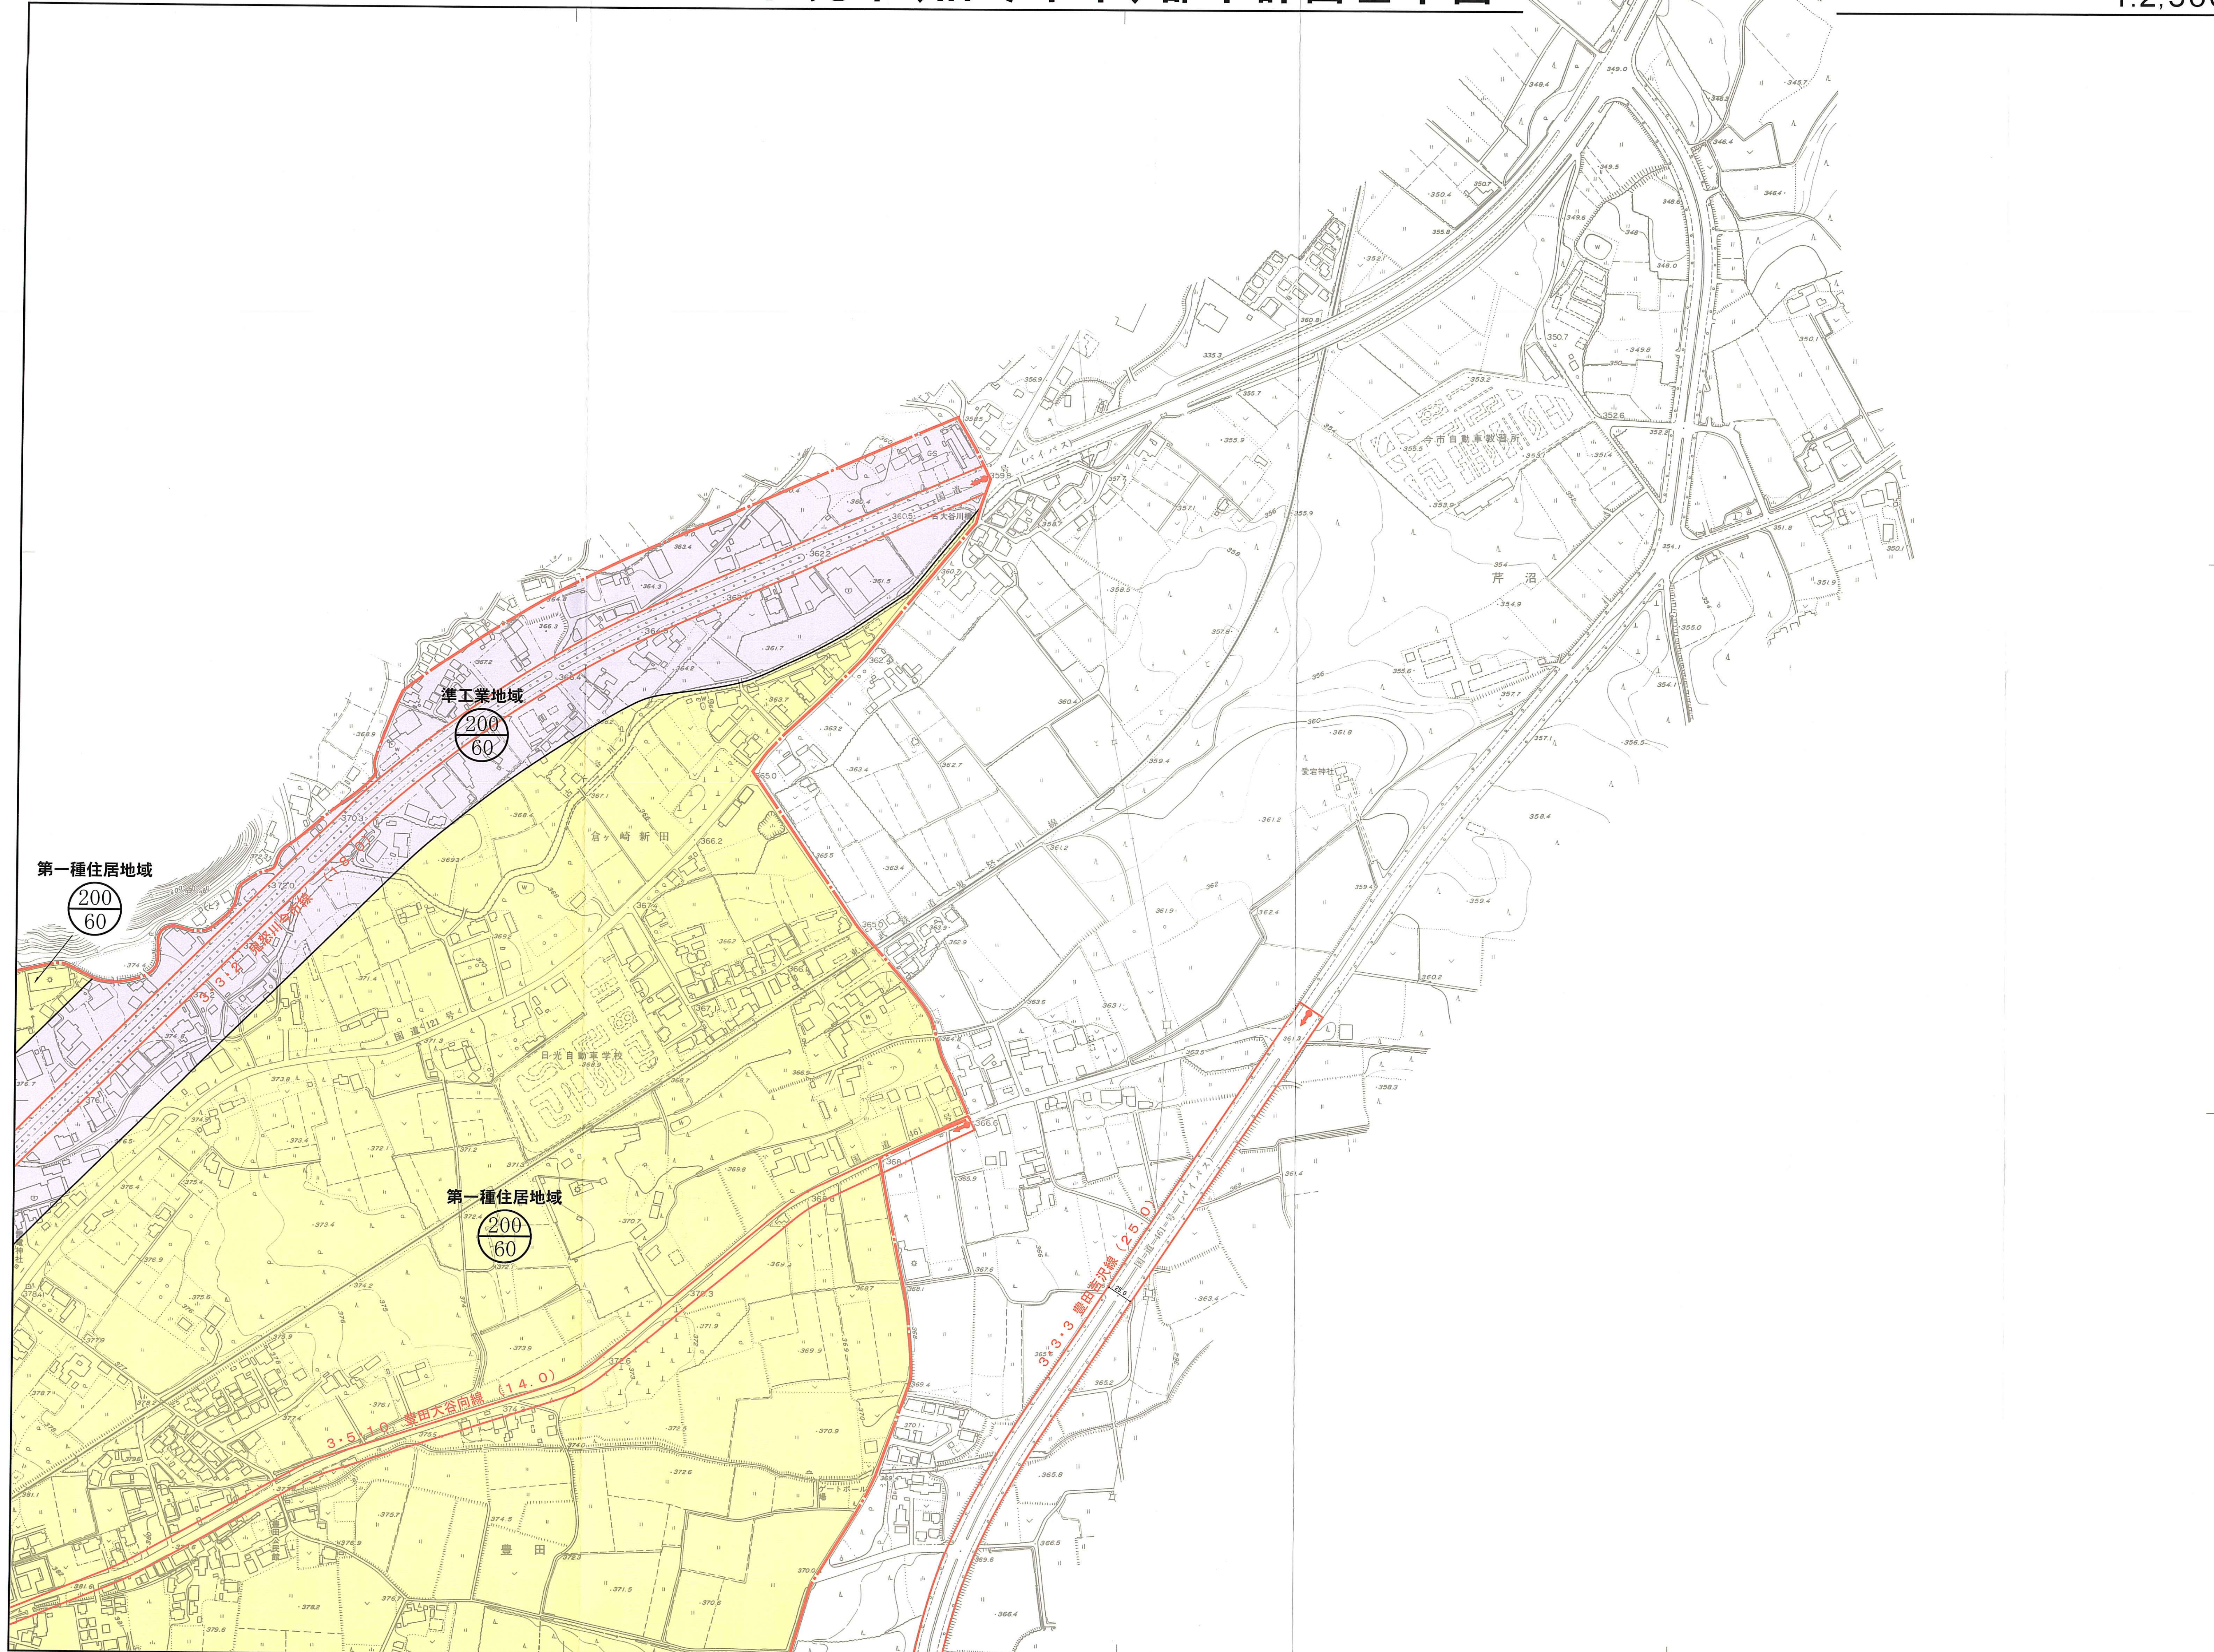

日光市(旧今市市)都市計画基本図

1:2,500

凡 例	
	第一種低層住居専用地域
	第二種低層住居専用地域
	第一種中高層住居専用地域
	第二種中高層住居専用地域
	第一種住居地域
	第二種住居地域
	準住居地域
	田園住居地域
	近隣商業地域
	商業地域
	準工業地域
	工業地域
	工業専用地域

「この地図は、日光市長の承認を得て、日光市発行の都市計画基本図を使用し、調整したものである。」
 (地図：平成4年12月撮影、平成6年2月作成)