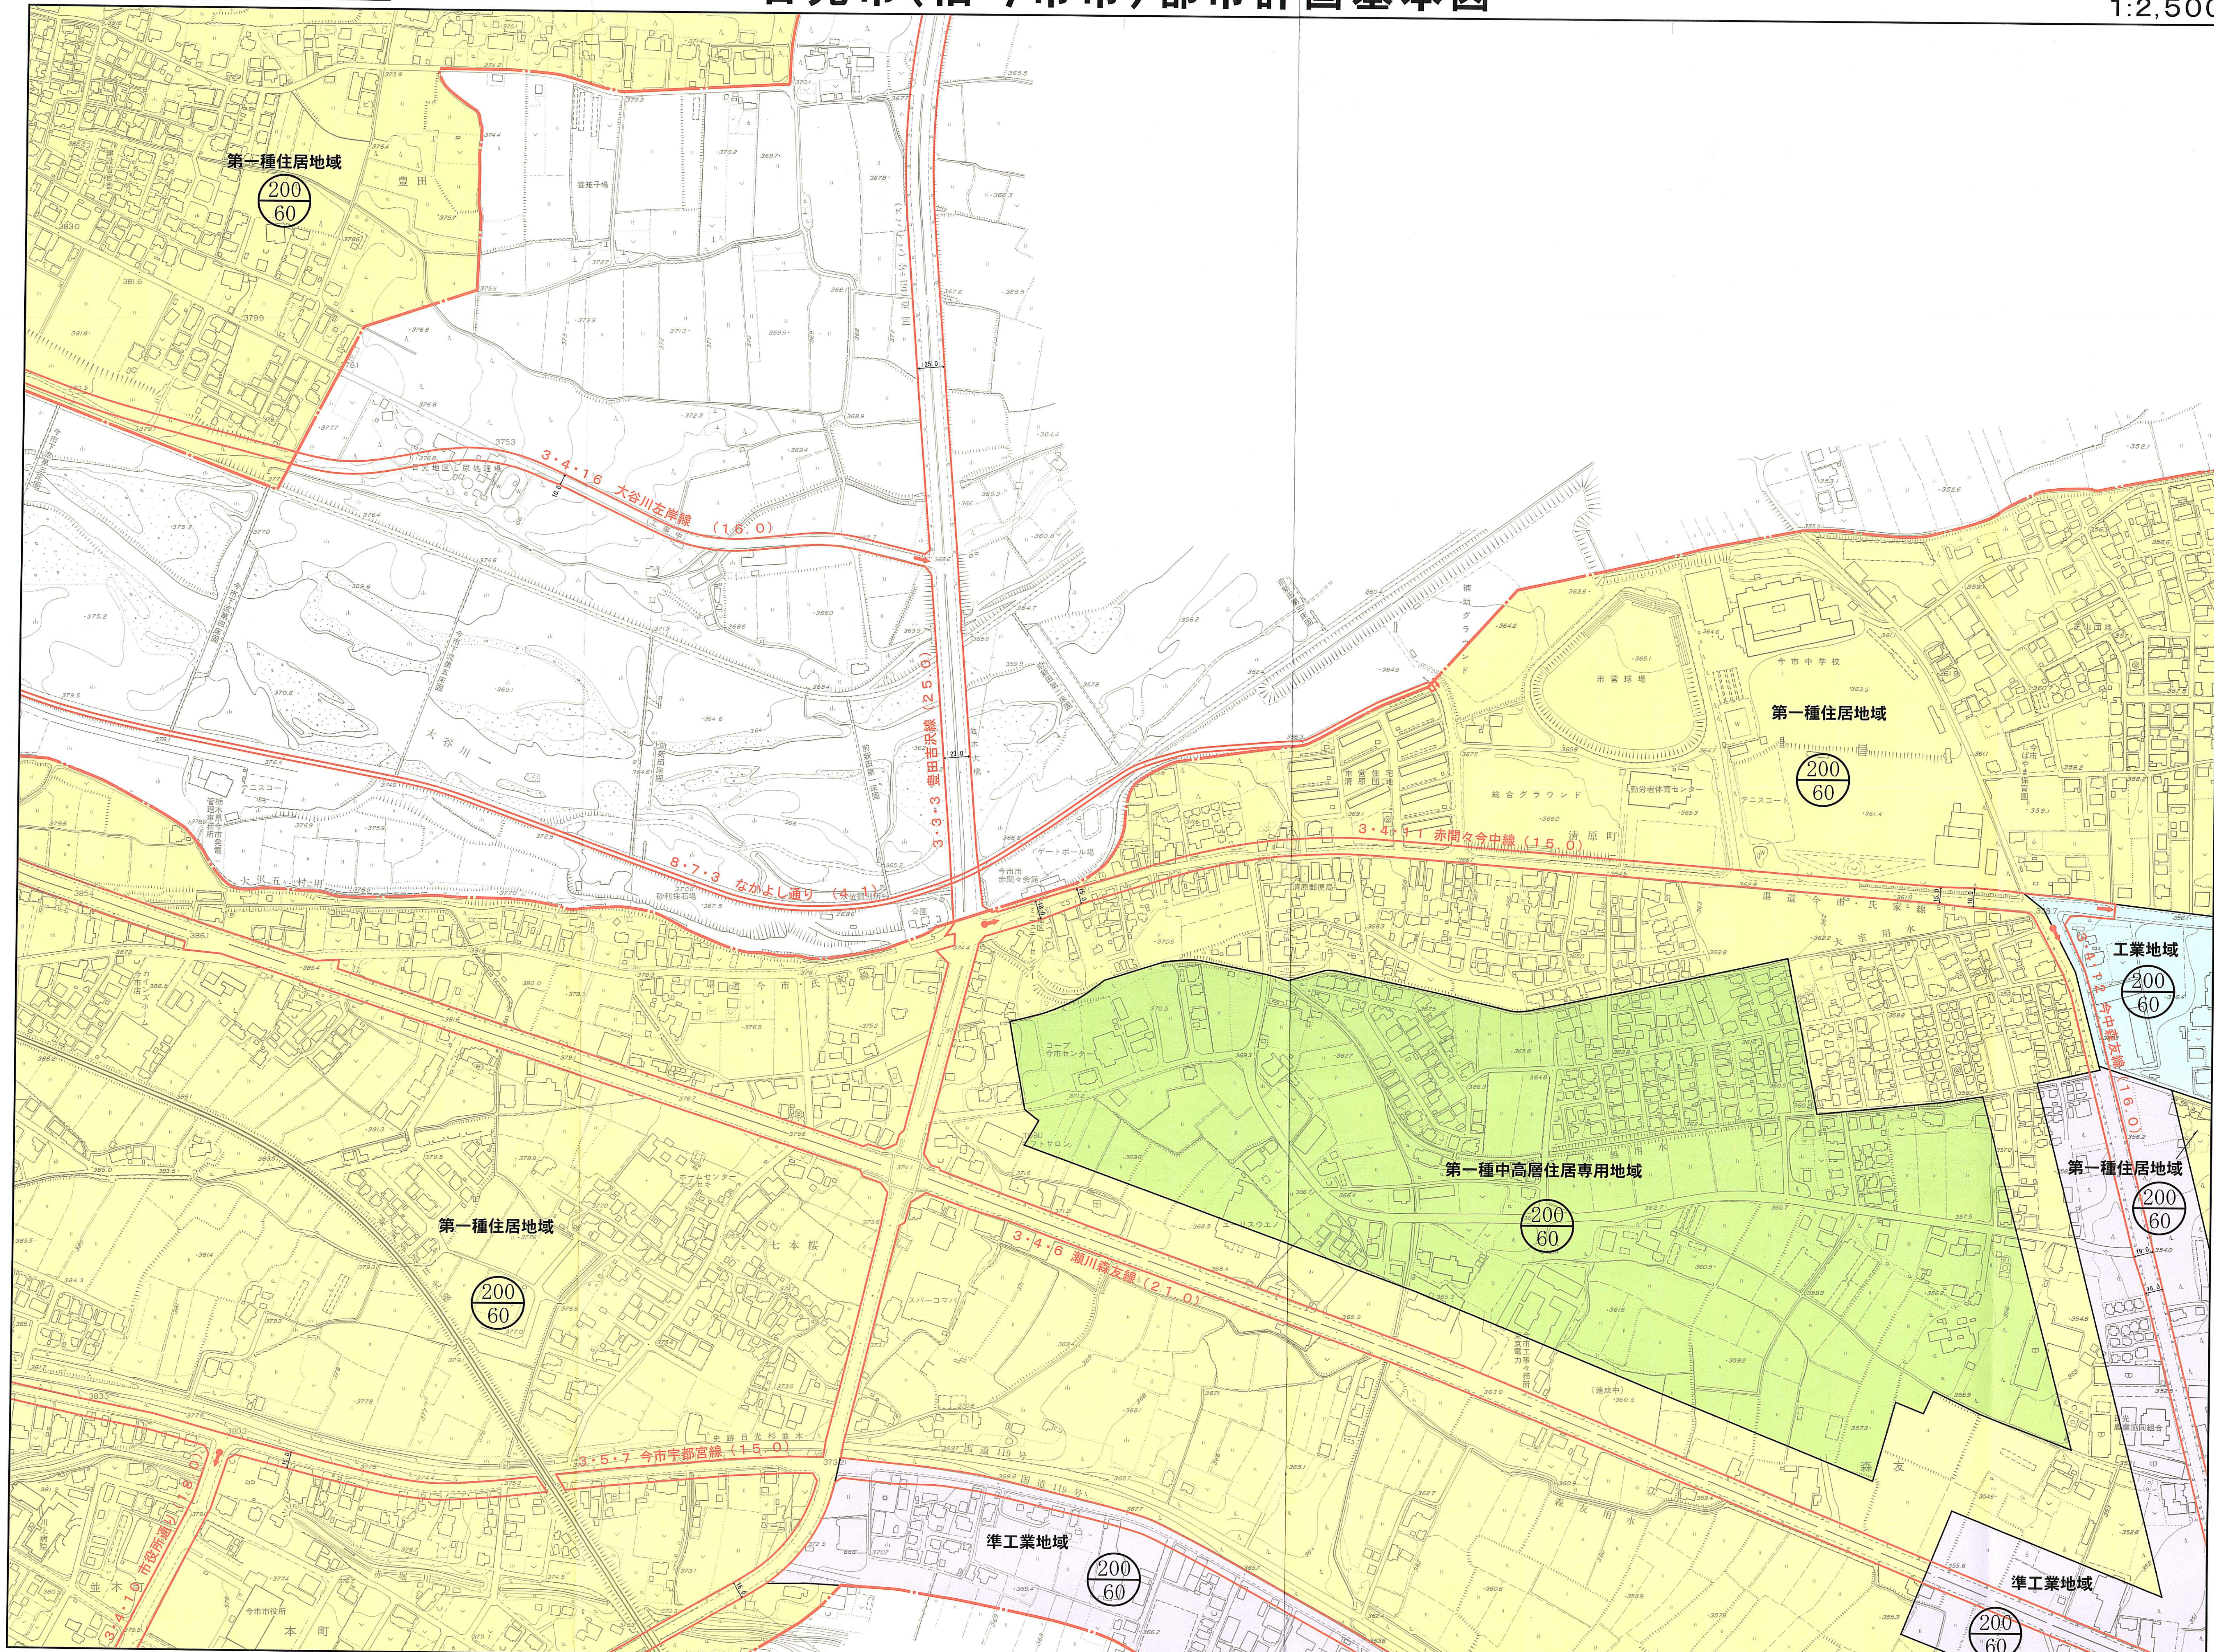

# 日光市(旧今市市)都市計画基本図

1:2,500

凡 例	
<span style="display:inline-block; width:15px; height:10px; background-color:#c8e6c9;"></span>	第一種低層住居専用地域
<span style="display:inline-block; width:15px; height:10px; background-color:#e8f5e9;"></span>	第二種低層住居専用地域
<span style="display:inline-block; width:15px; height:10px; background-color:#c8e6c9;"></span>	第一種中高層住居専用地域
<span style="display:inline-block; width:15px; height:10px; background-color:#e8f5e9;"></span>	第二種中高層住居専用地域
<span style="display:inline-block; width:15px; height:10px; background-color:#fff9c4;"></span>	第一種住居地域
<span style="display:inline-block; width:15px; height:10px; background-color:#fff9c4;"></span>	第二種住居地域
<span style="display:inline-block; width:15px; height:10px; background-color:#fff9c4;"></span>	準住居地域
<span style="display:inline-block; width:15px; height:10px; background-color:#fff9c4;"></span>	田園住居地域
<span style="display:inline-block; width:15px; height:10px; background-color:#fff9c4;"></span>	近隣商業地域
<span style="display:inline-block; width:15px; height:10px; background-color:#fff9c4;"></span>	商業地域
<span style="display:inline-block; width:15px; height:10px; background-color:#fff9c4;"></span>	準工業地域
<span style="display:inline-block; width:15px; height:10px; background-color:#fff9c4;"></span>	工業地域
<span style="display:inline-block; width:15px; height:10px; background-color:#fff9c4;"></span>	工業専用地域

【この地図は、日光市長の承認を得て、日光市発行の都市計画基本図を使用し、調整したものである。】  
 (地図：平成4年12月撮影、平成6年2月作成)