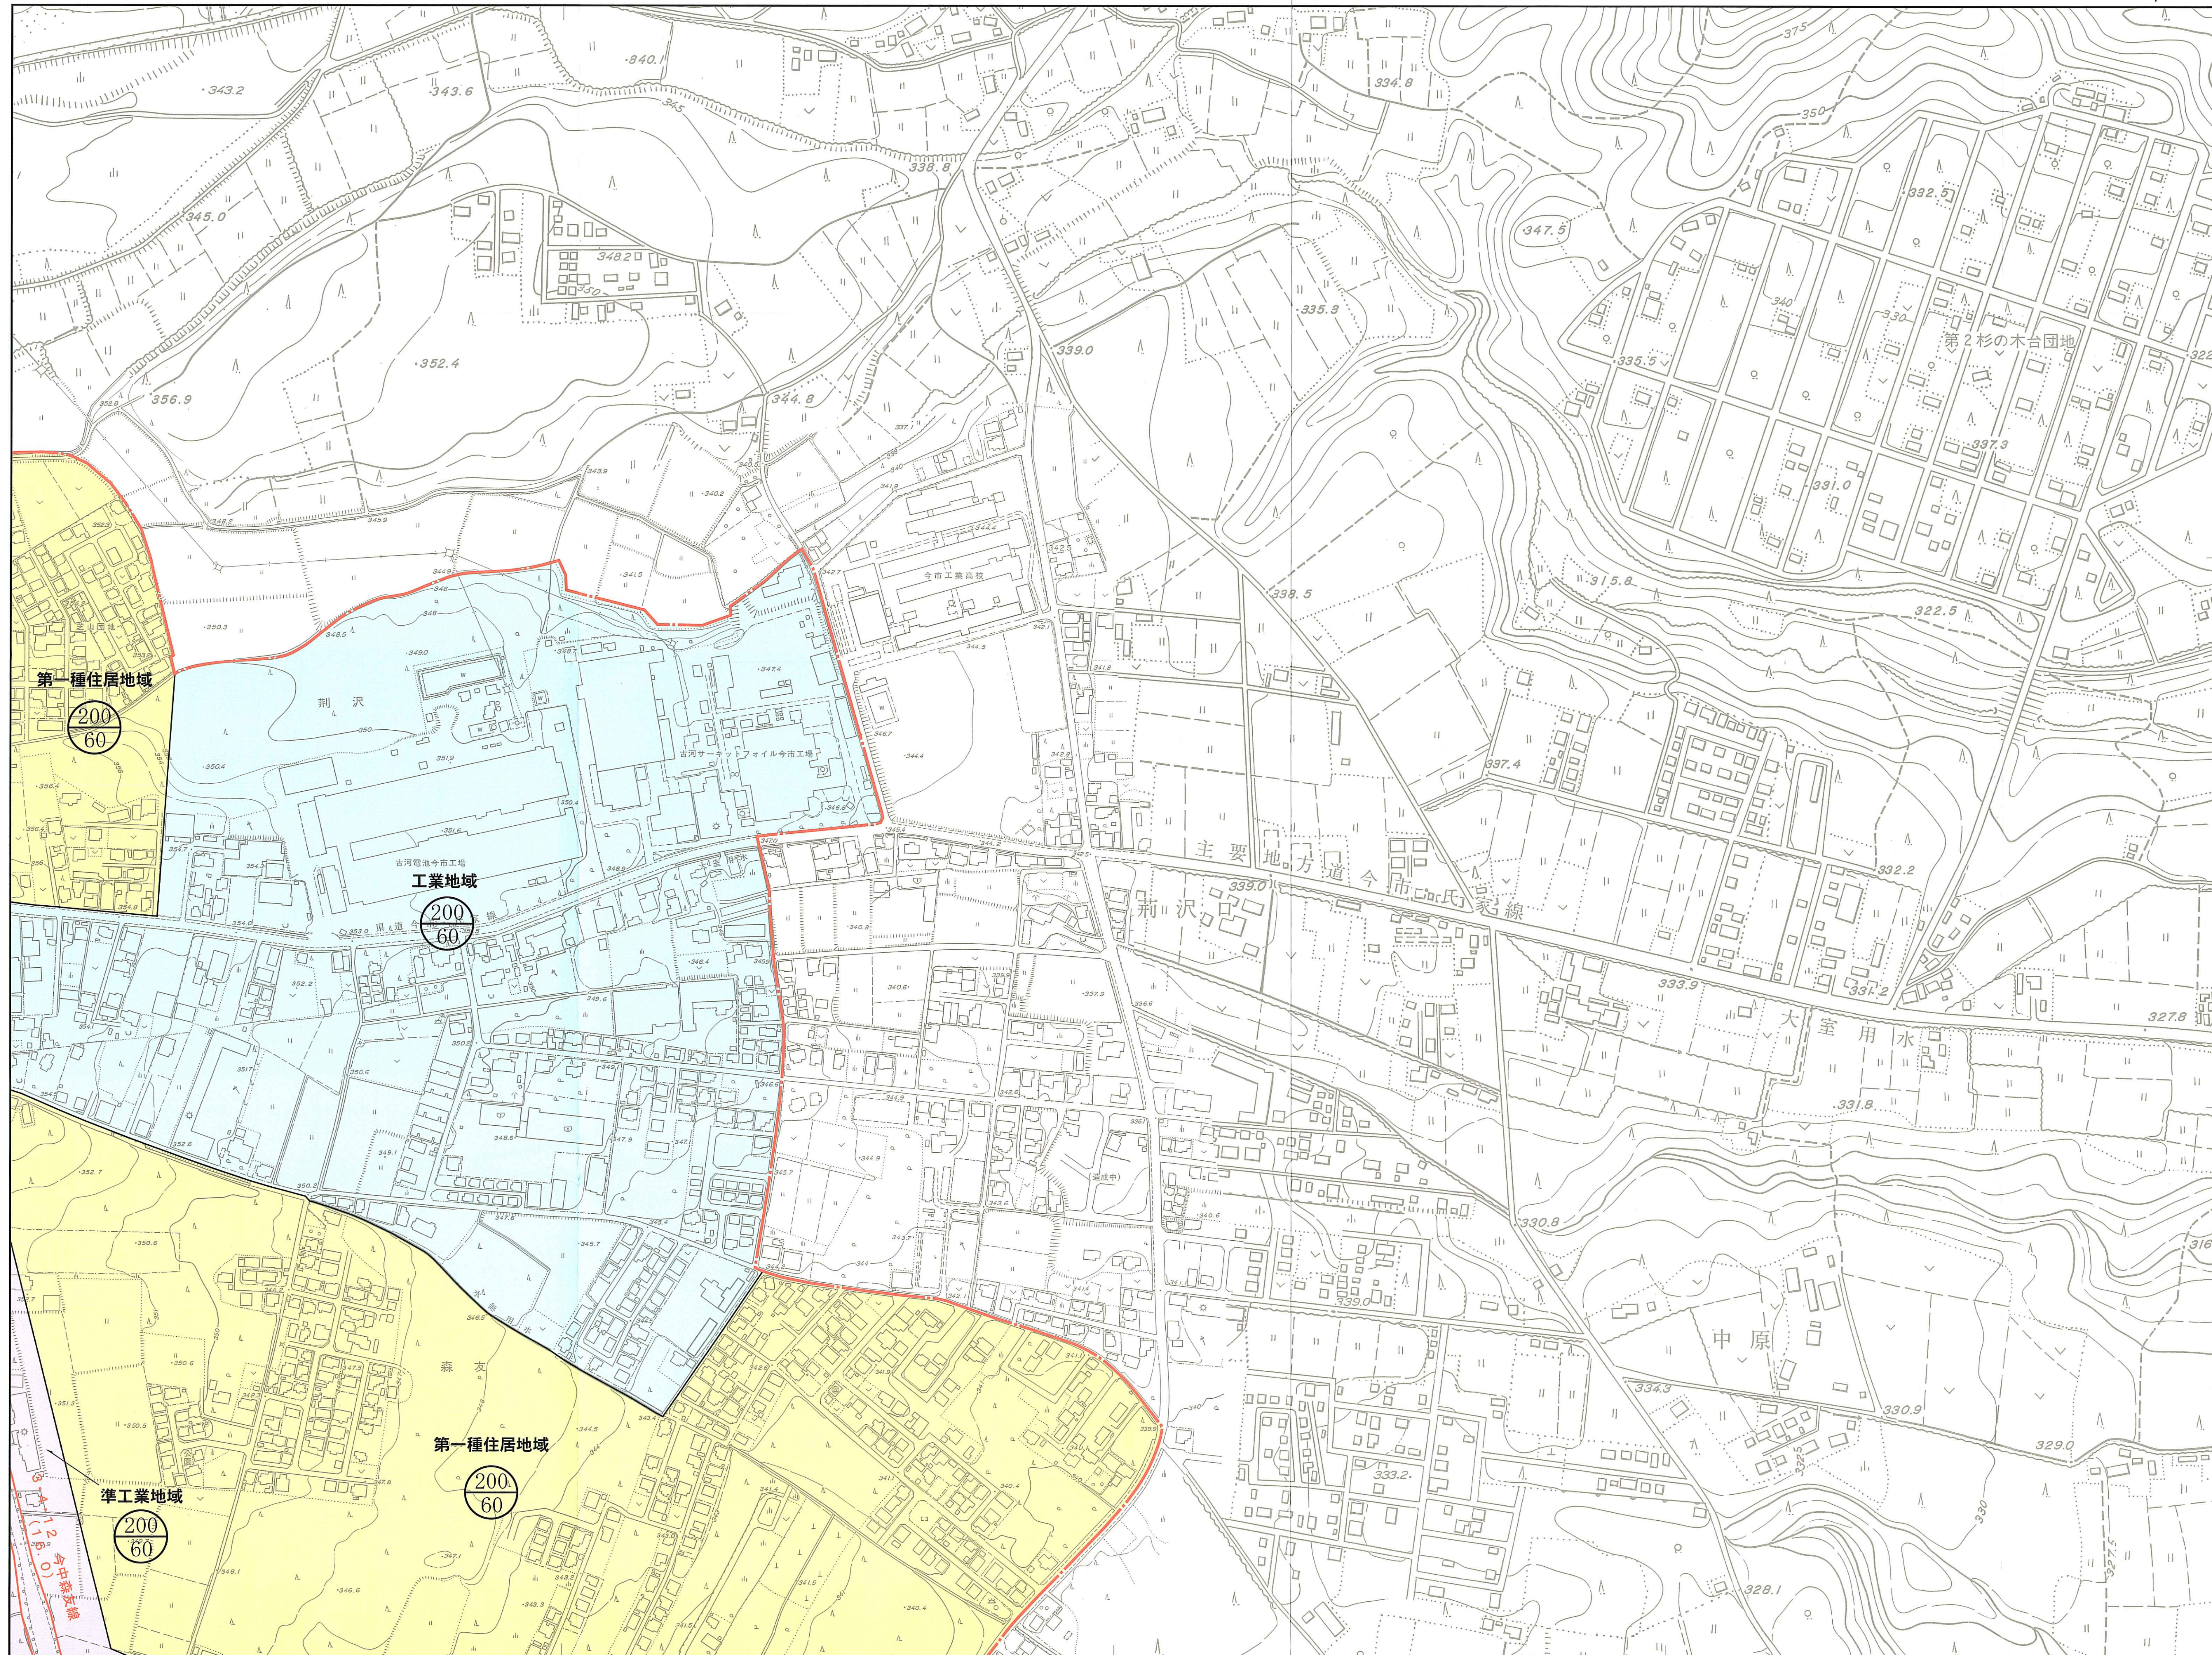

# 日光市(旧今市市)都市計画基本図

凡 例	
	第一種低層住居専用地域
	第二種低層住居専用地域
	第一種中高層住居専用地域
	第二種中高層住居専用地域
	第一種住居地域
	第二種住居地域
	準住居地域
	田園住居地域
	近隣商業地域
	商業地域
	準工業地域
	工業地域
	工業専用地域

「この地図は、日光市長の承認を得て、日光市発行の都市計画基本図に使用し、複製したものである。」  
 (地図：平成4年12月撮影、平成6年2月作成)