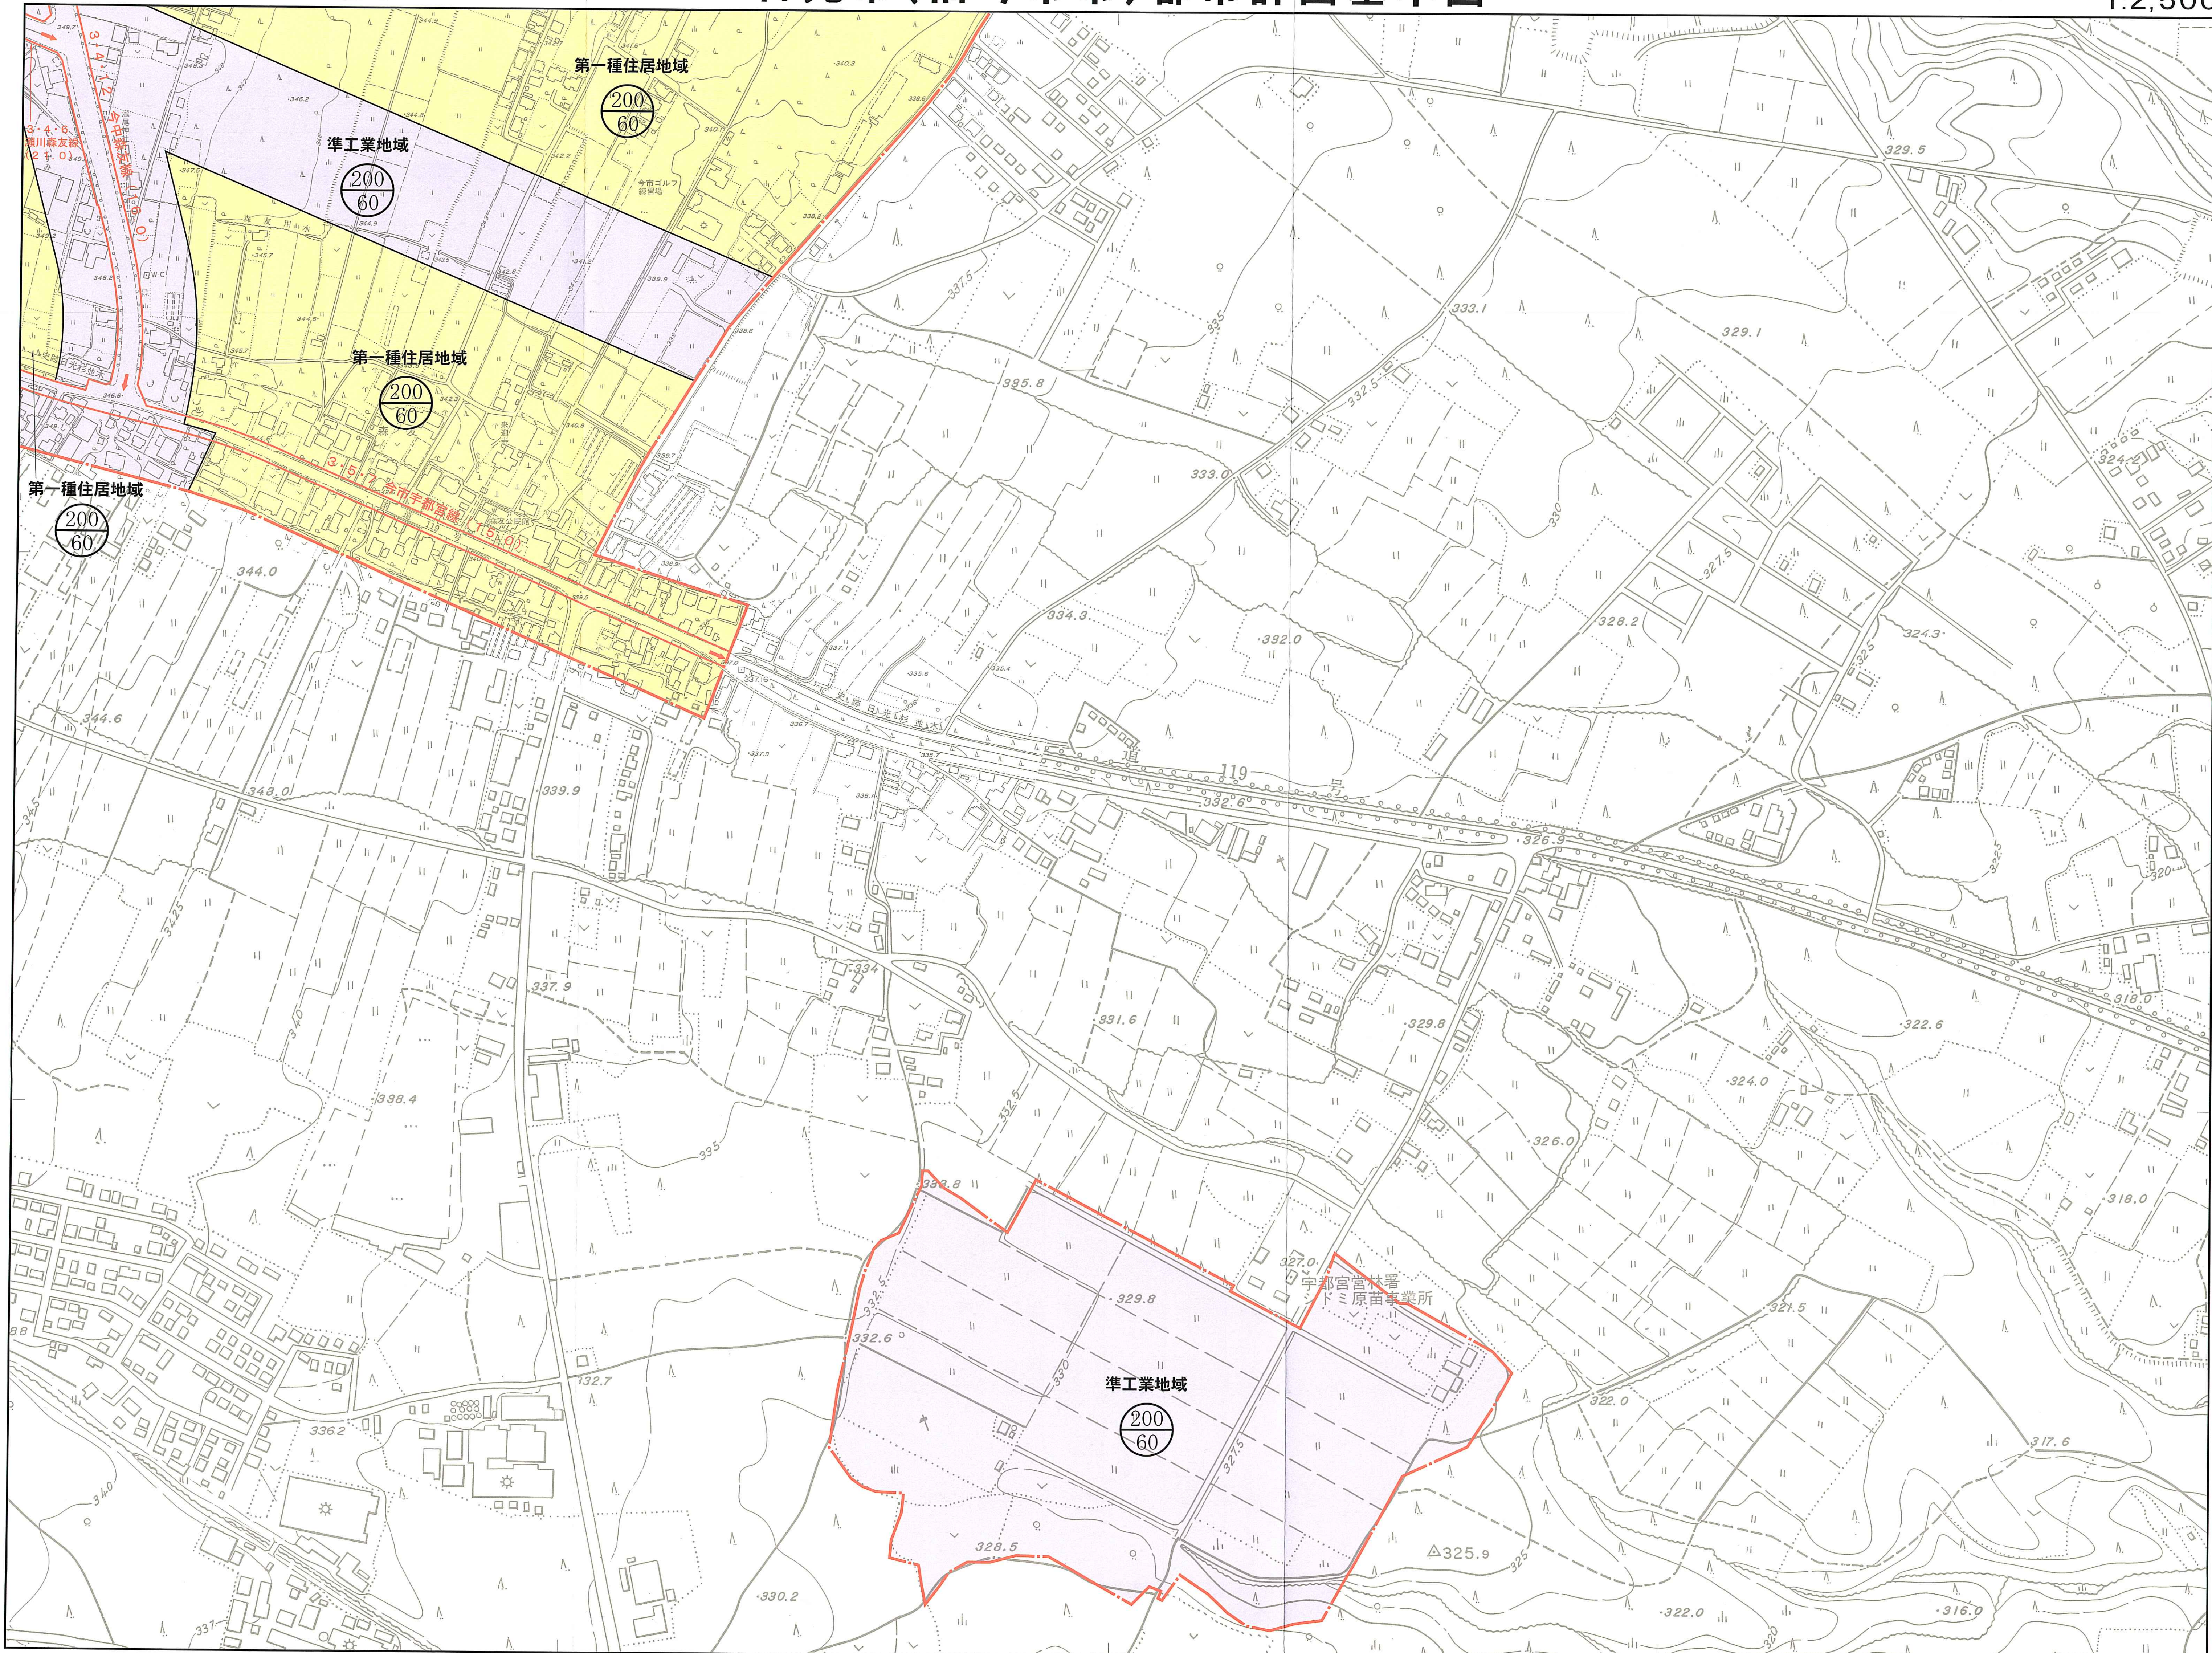

日光市(旧今市市)都市計画基本図

1:2,500

凡 例	
	第一種低層住居専用地域
	第二種低層住居専用地域
	第一種中高層住居専用地域
	第二種中高層住居専用地域
	第一種住居地域
	第二種住居地域
	準住居地域
	田園住居地域
	近隣商業地域
	商業地域
	準工業地域
	工業地域
	工業専用地域

「この地図は、日光市長の承認を得て、日光市発行の都市計画基本図を使用し、調整したものである。」
 (地図：平成4年12月撮影、平成6年2月作成)