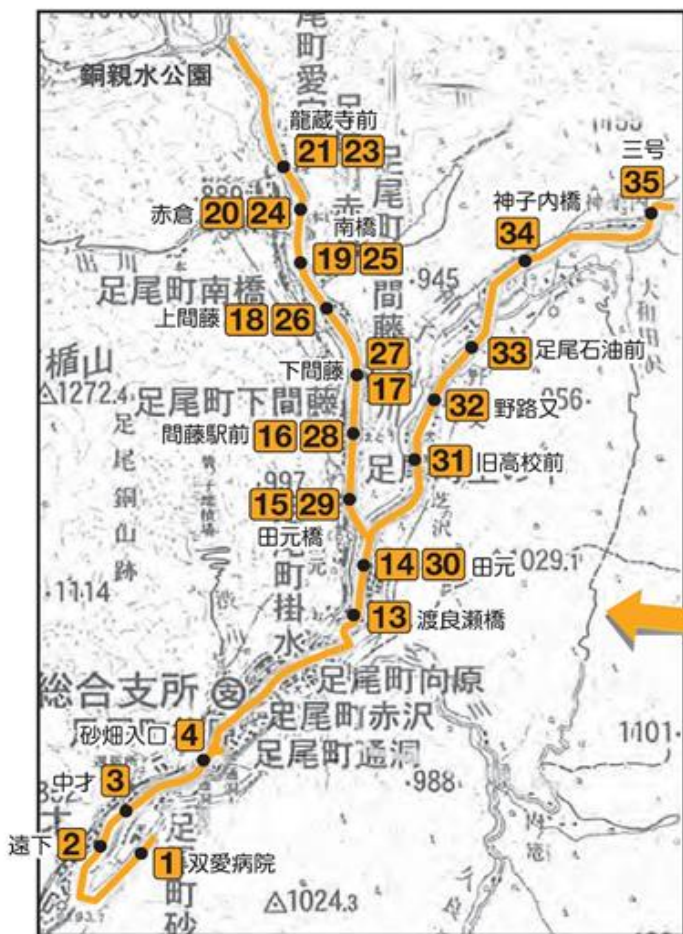

# ⑩ 足尾 JR 日光駅線

路線図

路線図

⑪ 赤倉線  
⑫ 遠上線

往路(下り)

No.	停留所	日①	日②	遠上①▲	赤倉①	親水公園①	日③	遠上②	日④	親水公園②	日⑤	赤倉②▲	日⑥
1	双愛病院	06:15	07:25	08:00	09:00	10:05	11:00	12:20	13:10	14:22	15:15	16:35	17:55
2	遠下	06:18	07:28	08:03	09:03	10:08	11:03	12:23	13:13	14:25	15:18	16:38	17:58
3	中才	06:19	07:29	08:04	09:04	10:09	11:04	12:24	13:14	14:26	15:19	16:39	17:59
4	砂畑入口	06:19	07:29	08:04	09:04	10:09	11:04	12:24	13:14	14:26	15:19	16:39	17:59
5	銅山観光前	06:20	07:30	08:05	09:05	10:10	11:05	12:25	13:15	14:27	15:20	16:40	18:00
6	銅山観光入口	06:21	07:31	08:06	09:06	10:11	11:06	12:26	13:16	14:28	15:21	16:41	18:01
7	通洞駅前	06:22	07:32	08:07	09:07	10:12	11:07	12:27	13:17	14:29	15:22	16:42	18:02
8	足尾小中学校入口	06:22	07:32	08:07	09:07	10:12	11:07	12:27	13:17	14:29	15:22	16:42	18:02
9	郵便局前	06:23	07:33	08:08	09:08	10:13	11:08	12:28	13:18	14:30	15:23	16:43	18:03
10	多島医院前	06:24	07:34	08:09	09:09	10:14	11:09	12:29	13:19	14:31	15:24	16:44	18:04
11	足尾橋	06:24	07:34	08:09	09:09	10:14	11:09	12:29	13:19	14:31	15:24	16:44	18:04
12	足尾駅前	06:25	07:35	08:10	09:10	10:15	11:10	12:30	13:20	14:32	15:25	16:45	18:05
13	渡良瀬橋	06:26	07:36	08:11	09:11	10:16	11:11	12:31	13:21	14:33	15:26	16:46	18:06
14	田元	06:27	07:37	08:12	09:12	10:17	11:12	12:32	13:22	14:34	15:27	16:47	18:07
15	田元橋	06:28	07:38	↓	09:13	10:18	11:13	↓	13:23	14:35	15:28	16:48	18:08
16	間藤駅前	06:29	07:39	↓	09:14	10:19	11:14	↓	13:24	14:36	15:29	16:49	18:09
17	下間藤	06:30	07:40	↓	09:15	10:20	11:15	↓	13:25	14:37	15:30	16:50	18:10
18	上間藤	06:31	07:41	↓	09:16	10:21	11:16	↓	13:26	14:38	15:31	16:51	18:11
19	南橋	06:32	07:42	↓	09:17	10:22	11:17	↓	13:27	14:39	15:32	16:52	18:12
20	赤倉	06:33	07:43	↓	09:18	10:23	11:18	↓	13:28	14:40	15:33	16:53	18:13
21	龍蔵寺前	↓	↓	↓	-	■10:24	↓	↓	↓	■14:41	↓	-	↓
22	銅親水公園入口	↓	↓	↓	-	■10:28	↓	↓	↓	■14:45	↓	-	↓
23	龍蔵寺前	↓	↓	↓	-	-	↓	↓	↓	-	↓	-	↓
24	赤倉	↓	↓	↓	-	-	↓	↓	↓	-	↓	-	↓
25	南橋	06:34	07:44	↓	-	-	11:19	↓	13:29	-	15:34	-	18:14
26	上間藤	06:35	07:45	↓	-	-	11:20	↓	13:30	-	15:35	-	18:15
27	下間藤	06:36	07:46	↓	-	-	11:21	↓	13:31	-	15:36	-	18:16
28	間藤駅前	06:37	07:47	↓	-	-	11:22	↓	13:32	-	15:37	-	18:17
29	田元橋	06:38	07:48	↓	-	-	11:23	↓	13:33	-	15:38	-	18:18
30	田元	06:39	07:49	↓	-	-	11:24	↓	13:34	-	15:39	-	18:19
31	旧高校前	06:40	07:50	08:13	-	-	11:25	12:33	13:35	-	15:40	-	18:20
32	野路又	06:41	07:51	08:14	-	-	11:26	12:34	13:36	-	15:41	-	18:21
33	足尾石油前	06:42	07:52	08:15	-	-	11:27	12:35	13:37	-	15:42	-	18:22
34	神子内橋	06:43	07:53	08:16	-	-	11:28	12:36	13:38	-	15:43	-	18:23
35	三号	06:44	07:54	08:17	-	-	11:29	12:37	13:39	-	15:44	-	18:24
36	小学校前	06:45	07:55	08:18	-	-	11:30	12:38	13:40	-	15:45	-	18:25
37	天王様前	06:46	07:56	08:19	-	-	11:31	12:39	13:41	-	15:46	-	18:26
38	皇海荘入口	06:47	07:57	08:20	-	-	11:32	12:40	13:42	-	15:47	-	18:27
39	神子内	06:48	07:58	08:21	-	-	11:33	12:41	13:43	-	15:48	-	18:28
40	遠上回転所	↓	↓	08:22	-	-	↓	12:42	↓	-	↓	-	↓
41	遠上	06:49	07:59	-	-	-	11:34	-	13:44	-	15:49	-	18:29
42	黒沢	06:50	08:00	-	-	-	11:35	-	13:45	-	15:50	-	18:30
43	栃木平	06:51	08:01	-	-	-	11:36	-	13:46	-	15:51	-	18:31
44	細尾リシク入口	06:57	08:07	-	-	-	11:42	-	13:52	-	15:57	-	18:37
45	清滝	06:59降	08:09降	-	-	-	11:44降	-	13:54降	-	15:59降	-	18:39降
46	日光市民病院前	07:03降	08:13降	-	-	-	11:48降	-	13:58降	-	16:03降	-	18:43降
47	安良沢	07:04降	08:14降	-	-	-	11:49降	-	13:59降	-	16:04降	-	18:44降
48	日光植物園	07:05降	08:15降	-	-	-	11:50降	-	14:00降	-	16:05降	-	18:45降
49	安川町	07:07降	08:17降	-	-	-	11:52降	-	14:02降	-	16:07降	-	18:47降
50	鉢石町	07:09降	08:19降	-	-	-	11:54降	-	14:04降	-	16:09降	-	18:49降
51	日光行政センター前	07:10降	08:20降	-	-	-	11:55降	-	14:05降	-	16:10降	-	18:50降
52	東武日光駅	07:12降	08:22降	-	-	-	11:57降	-	14:07降	-	16:12降	-	18:52降
53	JR日光駅	07:13	08:23	-	-	-	11:58	-	14:08	-	16:13	-	18:53