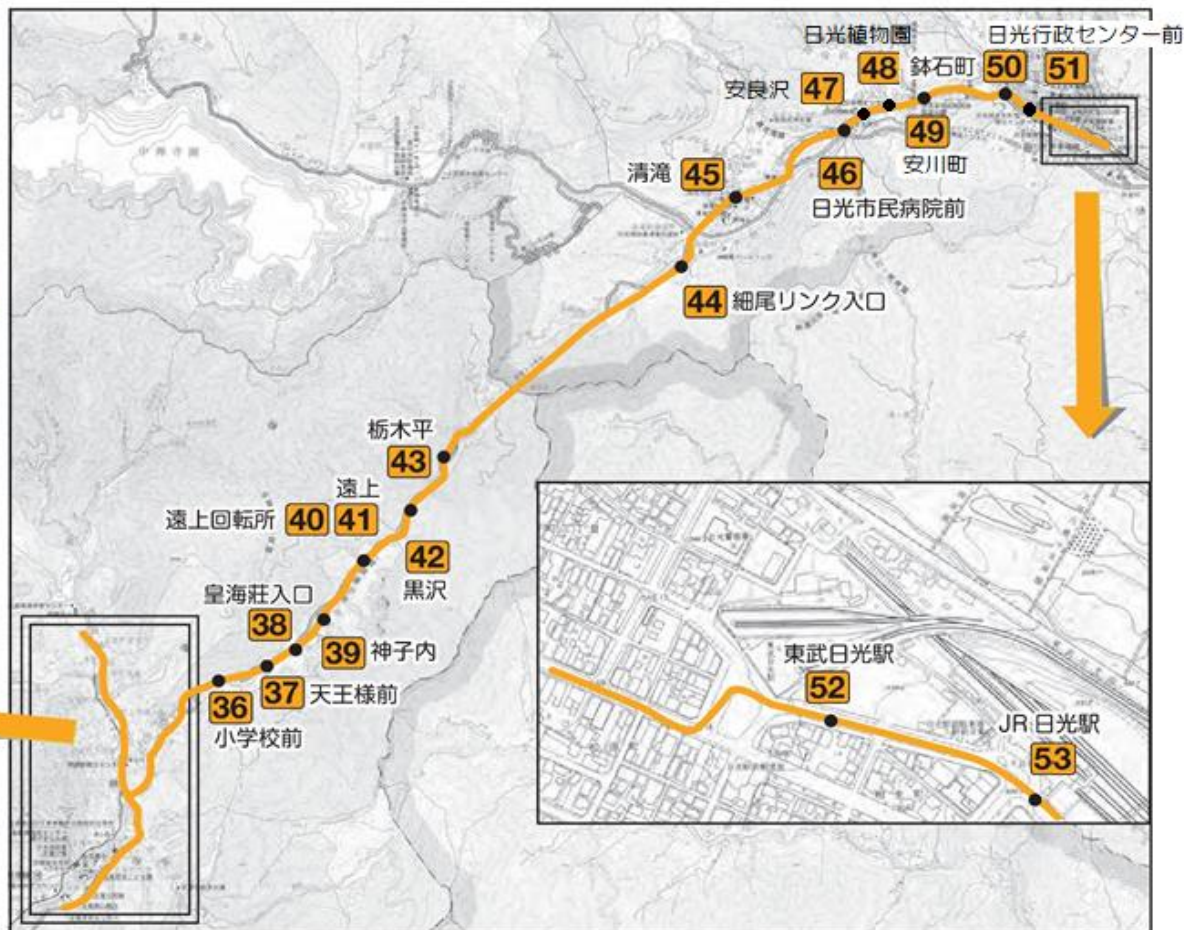

⑩ 足尾 JR 日光駅線

路線図