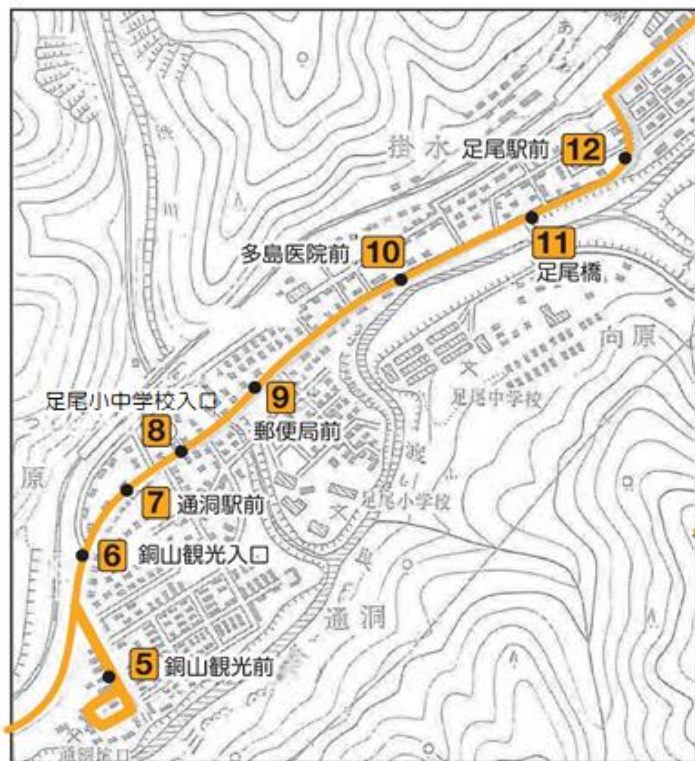

# ⑩ 足尾 JR 日光駅線

路線図

路線図

⑪ 赤倉線  
⑫ 遠上線

往路(下り)

No.	停留所	日①	日②	遠上①▲	赤倉①	親水公園①	日③	遠上②	日④	親水公園②	日⑤	赤倉②▲	日⑥
1	双愛病院	06:15	07:25	08:00	09:00	10:05	11:00	12:20	13:10	14:22	15:15	16:35	17:55
2	遠下	06:18	07:28	08:03	09:03	10:08	11:03	12:23	13:13	14:25	15:18	16:38	17:58
3	中才	06:19	07:29	08:04	09:04	10:09	11:04	12:24	13:14	14:26	15:19	16:39	17:59
4	砂畑入口	06:19	07:29	08:04	09:04	10:09	11:04	12:24	13:14	14:26	15:19	16:39	17:59
5	銅山観光前	06:20	07:30	08:05	09:05	10:10	11:05	12:25	13:15	14:27	15:20	16:40	18:00
6	銅山観光入口	06:21	07:31	08:06	09:06	10:11	11:06	12:26	13:16	14:28	15:21	16:41	18:01
7	通洞駅前	06:22	07:32	08:07	09:07	10:12	11:07	12:27	13:17	14:29	15:22	16:42	18:02
8	足尾小中学校入口	06:22	07:32	08:07	09:07	10:12	11:07	12:27	13:17	14:29	15:22	16:42	18:02
9	郵便局前	06:23	07:33	08:08	09:08	10:13	11:08	12:28	13:18	14:30	15:23	16:43	18:03
10	多島医院前	06:24	07:34	08:09	09:09	10:14	11:09	12:29	13:19	14:31	15:24	16:44	18:04
11	足尾橋	06:24	07:34	08:09	09:09	10:14	11:09	12:29	13:19	14:31	15:24	16:44	18:04
12	足尾駅前	06:25	07:35	08:10	09:10	10:15	11:10	12:30	13:20	14:32	15:25	16:45	18:05
13	渡良瀬橋	06:26	07:36	08:11	09:11	10:16	11:11	12:31	13:21	14:33	15:26	16:46	18:06
14	田元	06:27	07:37	08:12	09:12	10:17	11:12	12:32	13:22	14:34	15:27	16:47	18:07
15	田元橋	06:28	07:38	↓	09:13	10:18	11:13	↓	13:23	14:35	15:28	16:48	18:08
16	間藤駅前	06:29	07:39	↓	09:14	10:19	11:14	↓	13:24	14:36	15:29	16:49	18:09
17	下間藤	06:30	07:40	↓	09:15	10:20	11:15	↓	13:25	14:37	15:30	16:50	18:10
18	上間藤	06:31	07:41	↓	09:16	10:21	11:16	↓	13:26	14:38	15:31	16:51	18:11
19	南橋	06:32	07:42	↓	09:17	10:22	11:17	↓	13:27	14:39	15:32	16:52	18:12
20	赤倉	06:33	07:43	↓	09:18	10:23	11:18	↓	13:28	14:40	15:33	16:53	18:13
21	龍蔵寺前	↓	↓	↓	-	■10:24	↓	↓	↓	■14:41	↓	-	↓
22	銅親水公園入口	↓	↓	↓	-	■10:28	↓	↓	↓	■14:45	↓	-	↓
23	龍蔵寺前	↓	↓	↓	-	-	↓	↓	↓	-	↓	-	↓
24	赤倉	↓	↓	↓	-	-	↓	↓	↓	-	↓	-	↓
25	南橋	06:34	07:44	↓	-	-	11:19	↓	13:29	-	15:34	-	18:14
26	上間藤	06:35	07:45	↓	-	-	11:20	↓	13:30	-	15:35	-	18:15
27	下間藤	06:36	07:46	↓	-	-	11:21	↓	13:31	-	15:36	-	18:16
28	間藤駅前	06:37	07:47	↓	-	-	11:22	↓	13:32	-	15:37	-	18:17
29	田元橋	06:38	07:48	↓	-	-	11:23	↓	13:33	-	15:38	-	18:18
30	田元	06:39	07:49	↓	-	-	11:24	↓	13:34	-	15:39	-	18:19
31	旧高校前	06:40	07:50	08:13	-	-	11:25	12:33	13:35	-	15:40	-	18:20
32	野路又	06:41	07:51	08:14	-	-	11:26	12:34	13:36	-	15:41	-	18:21
33	足尾石油前	06:42	07:52	08:15	-	-	11:27	12:35	13:37	-	15:42	-	18:22
34	神子内橋	06:43	07:53	08:16	-	-	11:28	12:36	13:38	-	15:43	-	18:23
35	三号	06:44	07:54	08:17	-	-	11:29	12:37	13:39	-	15:44	-	18:24
36	小学校前	06:45	07:55	08:18	-	-	11:30	12:38	13:40	-	15:45	-	18:25
37	天王様前	06:46	07:56	08:19	-	-	11:31	12:39	13:41	-	15:46	-	18:26
38	皇海荘入口	06:47	07:57	08:20	-	-	11:32	12:40	13:42	-	15:47	-	18:27
39	神子内	06:48	07:58	08:21	-	-	11:33	12:41	13:43	-	15:48	-	18:28
40	遠上回転所	↓	↓	08:22	-	-	↓	12:42	↓	-	↓	-	↓
41	遠上	06:49	07:59	-	-	-	11:34	-	13:44	-	15:49	-	18:29
42	黒沢	06:50	08:00	-	-	-	11:35	-	13:45	-	15:50	-	18:30
43	栃木平	06:51	08:01	-	-	-	11:36	-	13:46	-	15:51	-	18:31
44	細尾リシク入口	06:57	08:07	-	-	-	11:42	-	13:52	-	15:57	-	18:37
45	清滝	06:59降	08:09降	-	-	-	11:44降	-	13:54降	-	15:59降	-	18:39降
46	日光市民病院前	07:03降	08:13降	-	-	-	11:48降	-	13:58降	-	16:03降	-	18:43降
47	安良沢	07:04降	08:14降	-	-	-	11:49降	-	13:59降	-	16:04降	-	18:44降
48	日光植物園	07:05降	08:15降	-	-	-	11:50降	-	14:00降	-	16:05降	-	18:45降
49	安川町	07:07降	08:17降	-	-	-	11:52降	-	14:02降	-	16:07降	-	18:47降
50	鉢石町	07:09降	08:19降	-	-	-	11:54降	-	14:04降	-	16:09降	-	18:49降
51	日光行政センター前	07:10降	08:20降	-	-	-	11:55降	-	14:05降	-	16:10降	-	18:50降
52	東武日光駅	07:12降	08:22降	-	-	-	11:57降	-	14:07降	-	16:12降	-	18:52降
53	JR日光駅	07:13	08:23	-	-	-	11:58	-	14:08	-	16:13	-	18:53