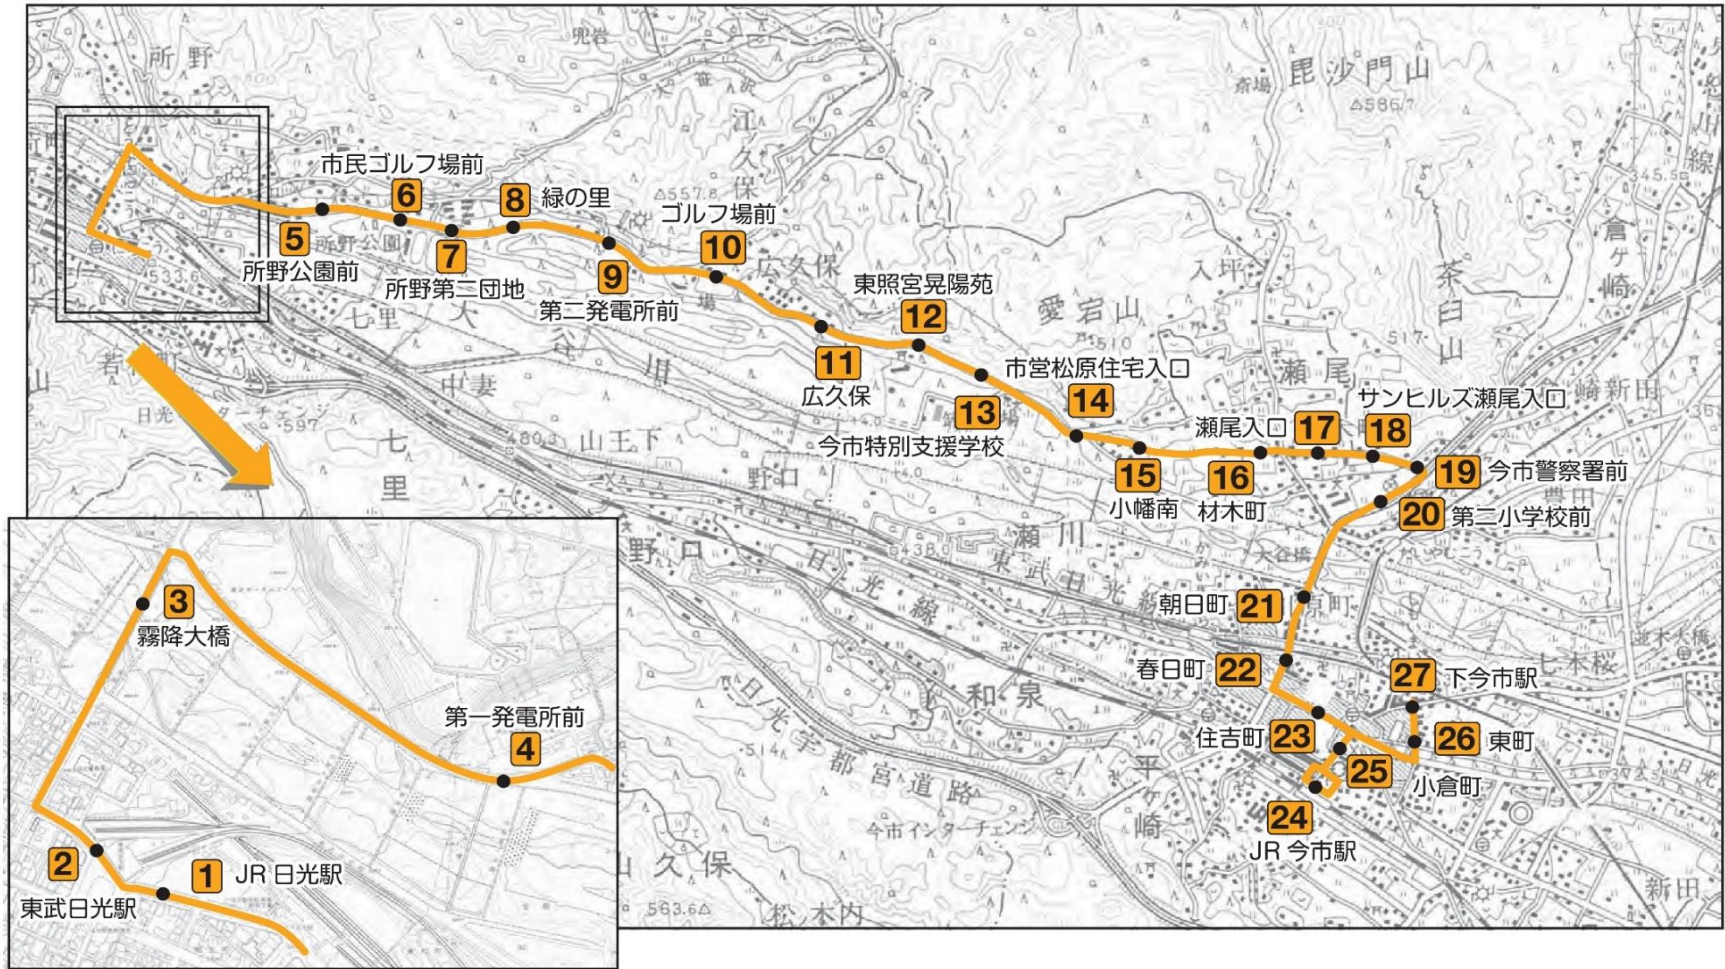

⑧ 下今市線

路線図

往路（下り）

No.	停留所名	①	②	③	④	⑤	⑥	⑦
1	JR 日光駅	08:00	09:31	11:35	13:40	15:00	16:35	18:05
2	東武日光駅	08:00	09:31	11:35	13:40	15:00	16:35	18:05
3	霧降大橋	08:02	09:33	11:37	13:42	15:02	16:37	18:07
4	第一発電所前	08:03	09:34	11:38	13:43	15:03	16:38	18:08
5	所野公園前	08:04	09:35	11:39	13:44	15:04	16:39	18:09
6	市民ゴルフ場前	08:05	09:36	11:40	13:45	15:05	16:40	18:10
7	所野第二団地	08:06	09:37	11:41	13:46	15:06	16:41	18:11
8	緑の里	08:07	09:38	11:42	13:47	15:07	16:42	18:12
9	第二発電所前	08:08	09:39	11:43	13:48	15:08	16:43	18:13
10	ゴルフ場前	08:09	09:40	11:44	13:49	15:09	16:44	18:14
11	広久保	08:10	09:41	11:45	13:50	15:10	16:45	18:15
12	東照宮晃陽苑	08:11	09:42	11:46	13:51	15:11	16:46	18:16
13	今市特別支援学校	08:12	09:43	11:47	13:52	15:12	16:47	18:17
14	市営松原住宅入口	08:13	09:44	11:48	13:53	15:13	16:48	18:18
15	小幡南	08:14	09:45	11:49	13:54	15:14	16:49	18:19
16	材木町	08:14	09:45	11:49	13:54	15:14	16:49	18:19
17	瀬尾入口	08:15	09:46	11:50	13:55	15:15	16:50	18:20
18	サンヒルズ瀬尾入口	08:16	09:47	11:51	13:56	15:16	16:51	18:21
19	今市警察署前	08:17	09:48	11:52	13:57	15:17	16:52	18:22
20	第二小学校前	08:18	09:49	11:53	13:58	15:18	16:53	18:23
21	朝日町	08:19	09:50	11:54	13:59	15:19	16:54	18:24
22	春日町	08:20	09:51	11:55	14:00	15:20	16:55	18:25
23	住吉町(下今市線)	08:21	09:52	11:56	14:01	15:21	16:56	18:26
24	JR 今市駅	08:23	09:54	11:58	14:03	15:23	16:58	18:28
25	小倉町(下今市線)	08:25	09:56	12:00	14:05	15:25	17:00	18:30
26	東町(降車のみ)	08:27降	09:58降	12:02降	14:07降	15:27降	17:02降	18:32降
27	下今市駅	08:30	10:01	12:05	14:10	15:30	17:05	18:35