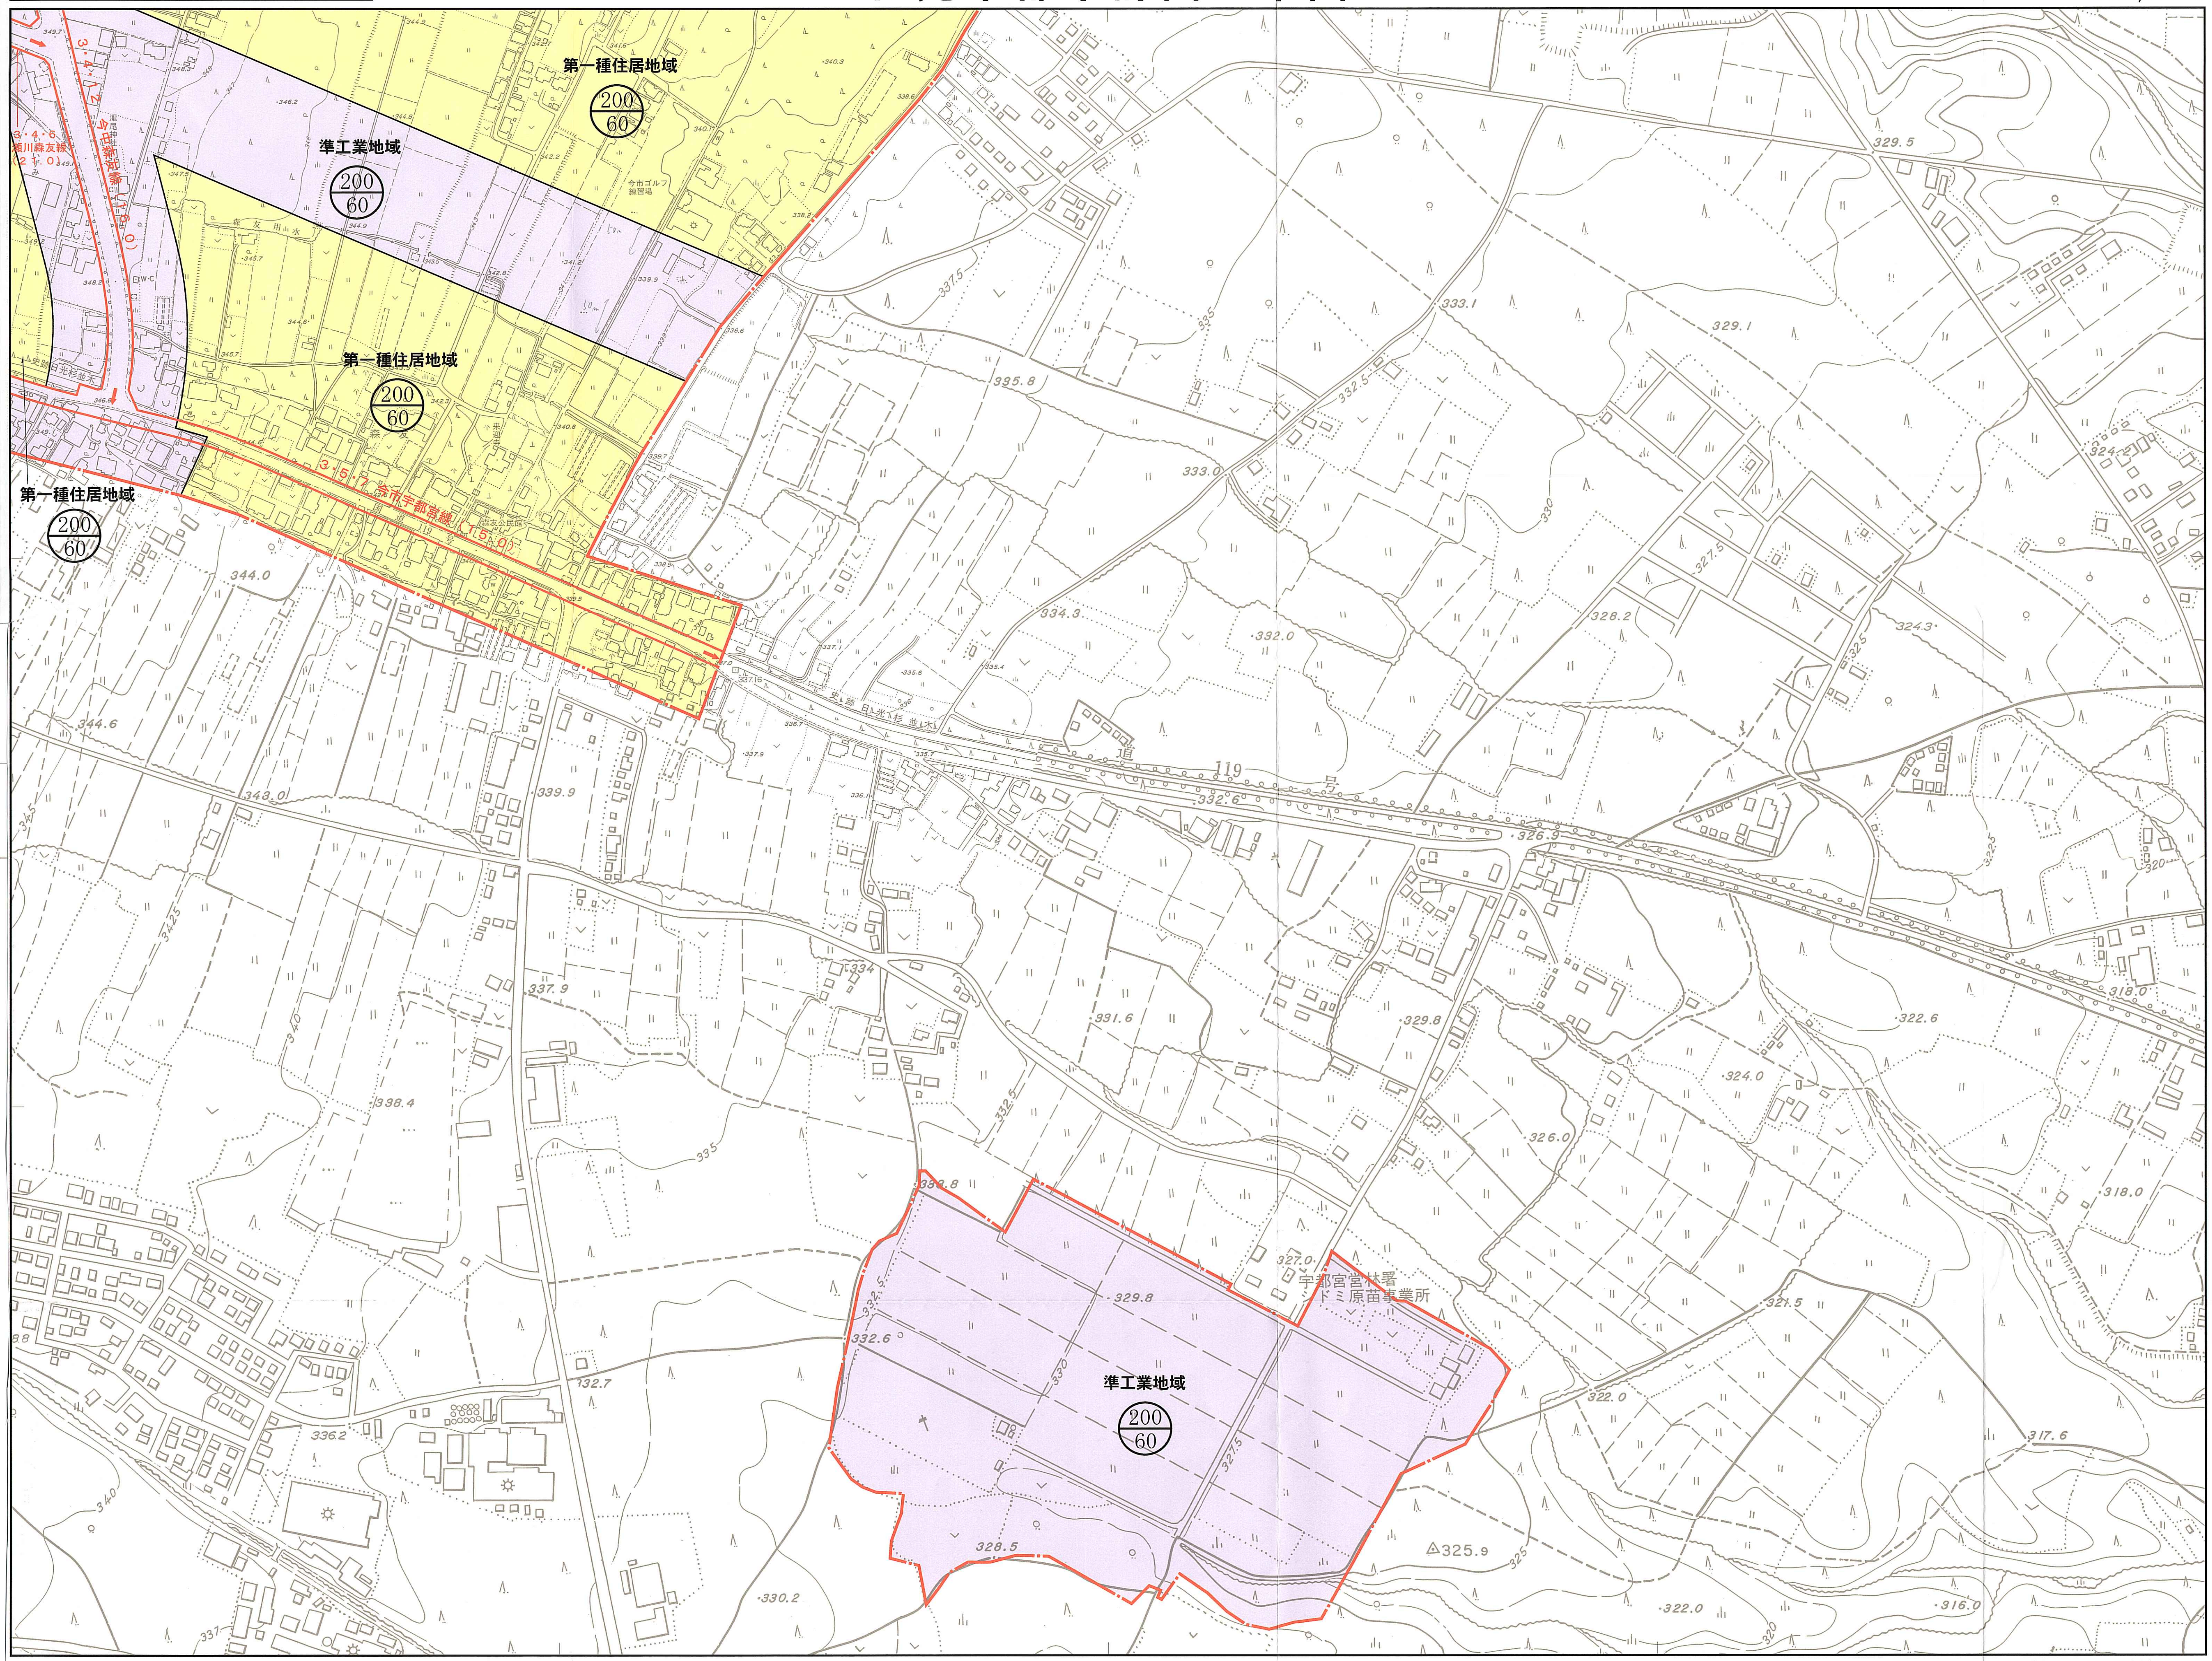

日光市都市計画基本図

1:2,500

凡 例	
	第一種低層住居専用地域
	第二種低層住居専用地域
	第一種中高層住居専用地域
	第二種中高層住居専用地域
	第一種住居地域
	第二種住居地域
	準住居地域
	田園住居地域
	近隣商業地域
	商業地域
	準工業地域
	工業地域
	工業専用地域

「この地図は、日光市長の承認を得て、日光市発行の1/2,500都市計画基本図面を基に、縮刷したものである。」