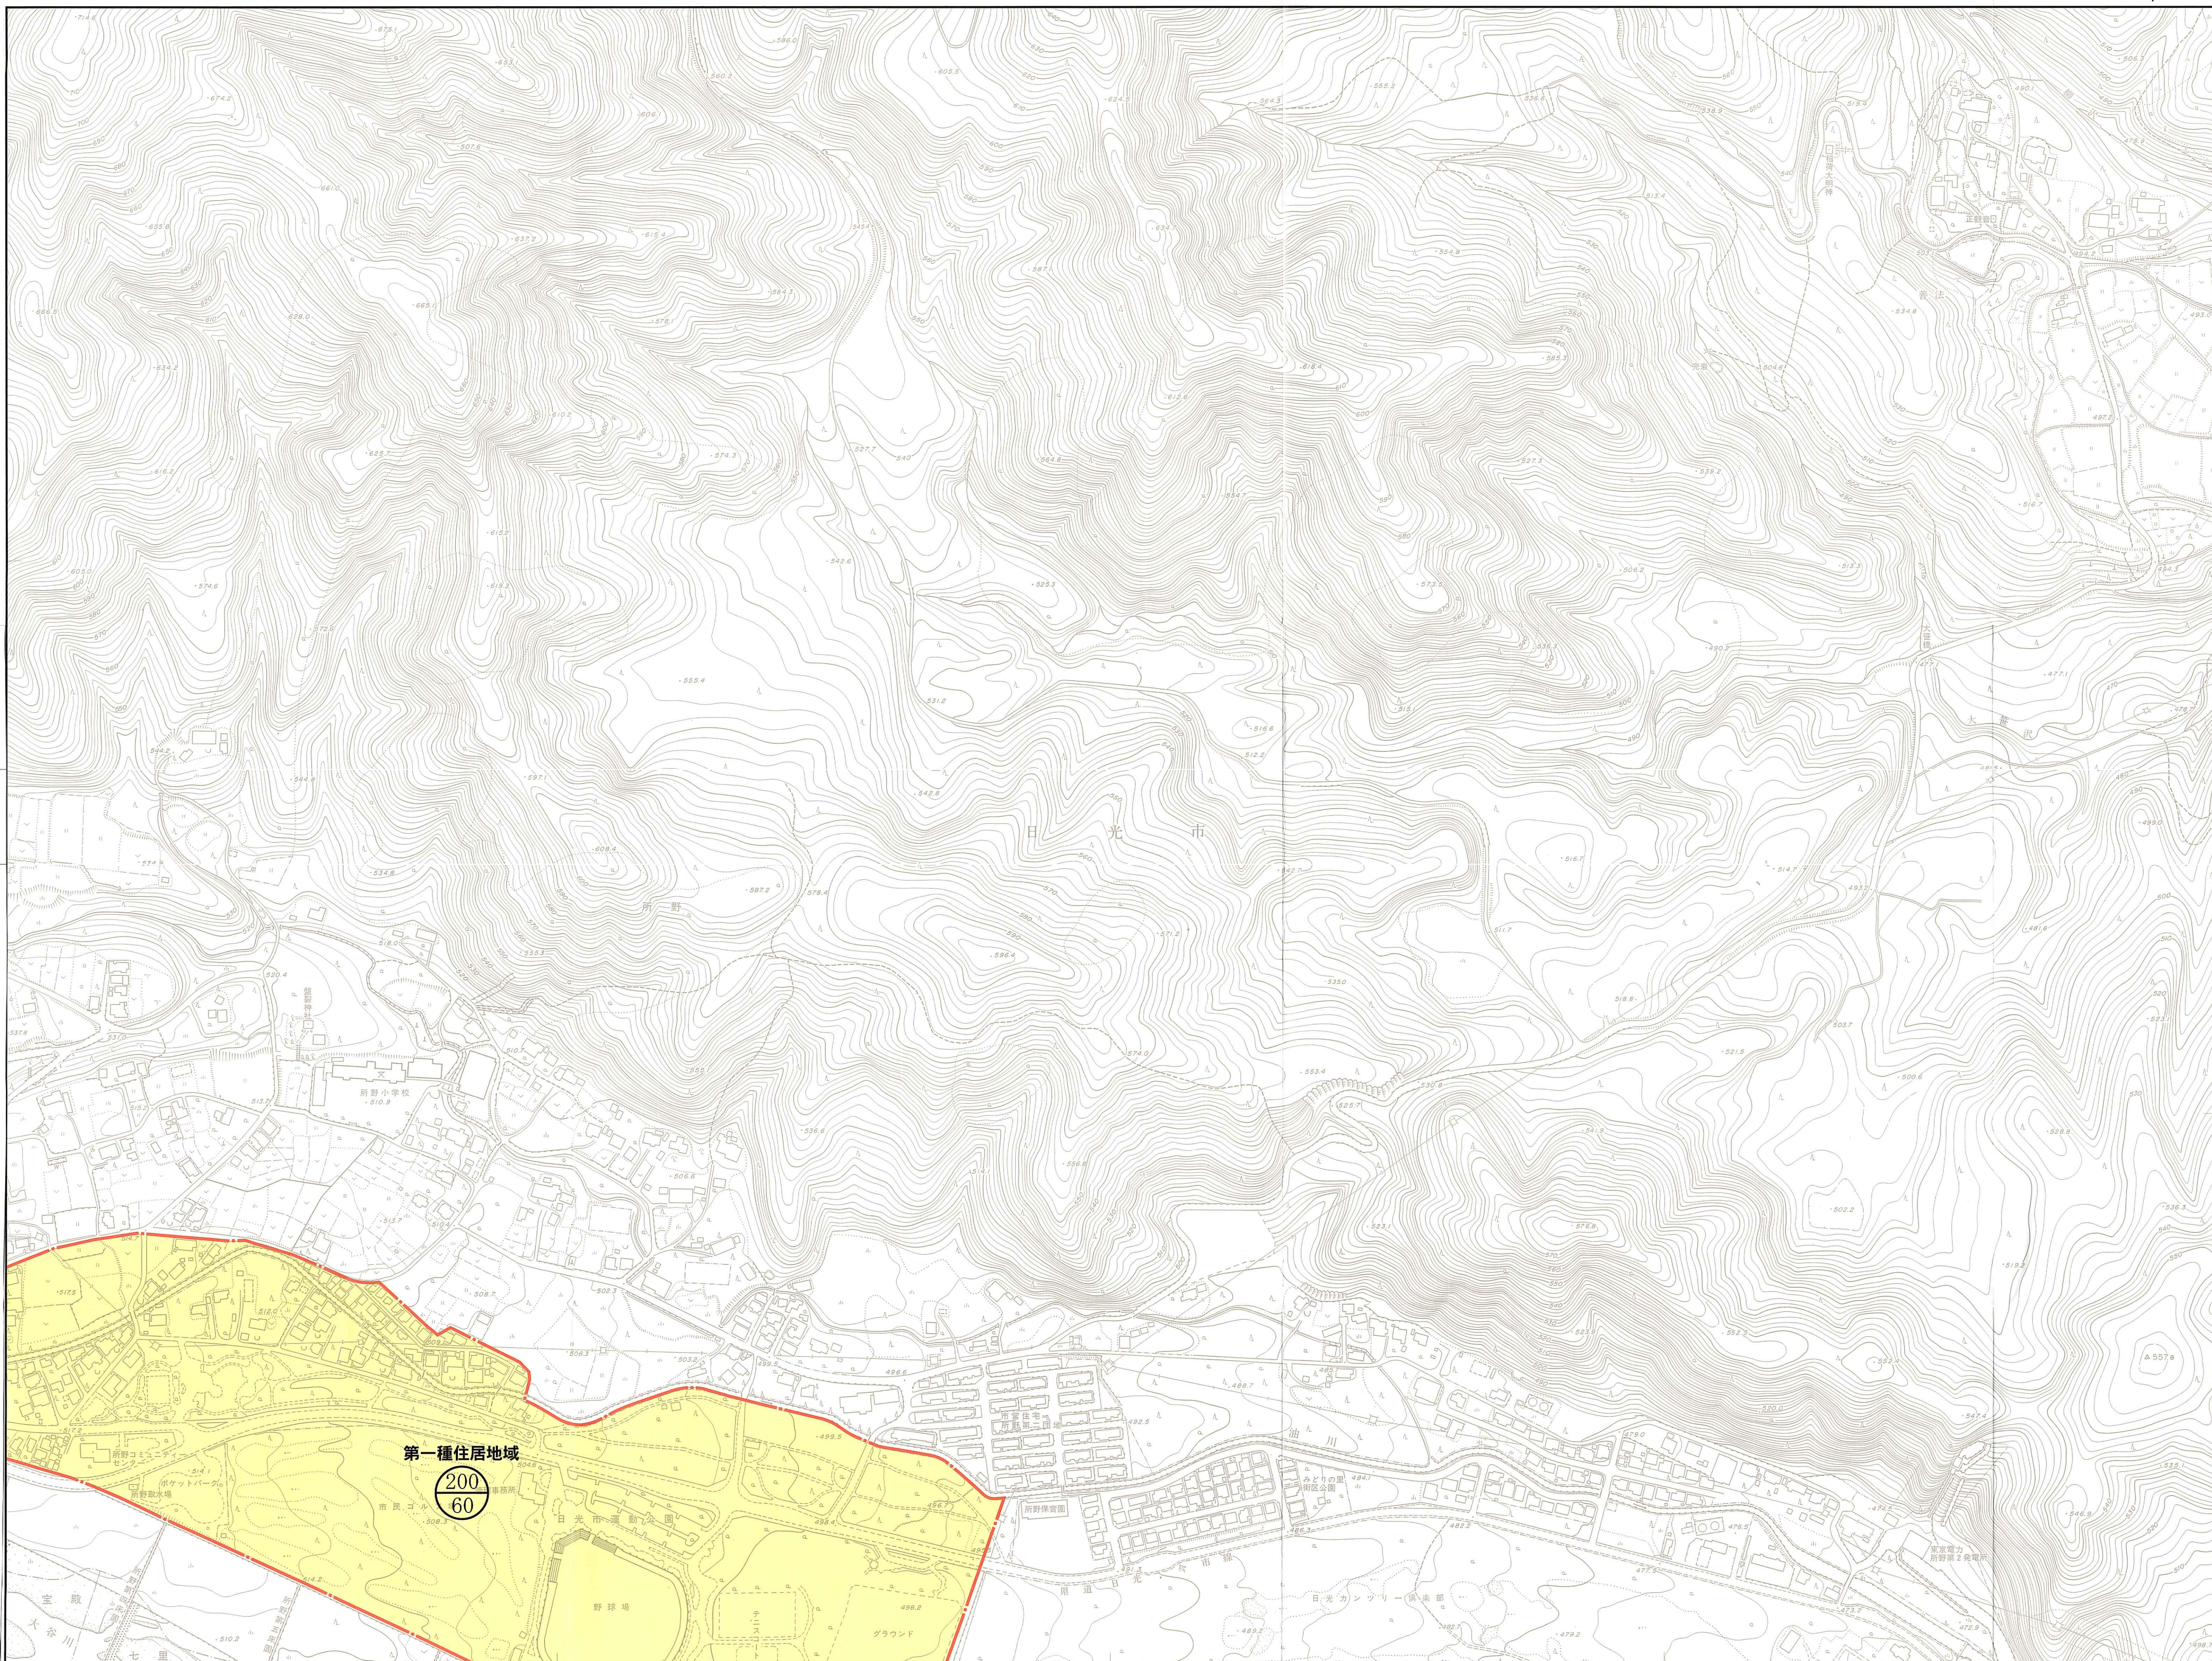

# 日光市都市計画基本図

1:2,500

凡 例	
	第一種低層住居専用地域
	第二種低層住居専用地域
	第一種中高層住居専用地域
	第二種中高層住居専用地域
	第一種住居地域
	第二種住居地域
	準住居地域
	田園住居地域
	近隣商業地域
	商業地域
	準工業地域
	工業地域
	工業専用地域

「この地図は、日光市長の承認を得て、日光市発行の1/2,500都市計画基本図を使用し、調製したものである。」