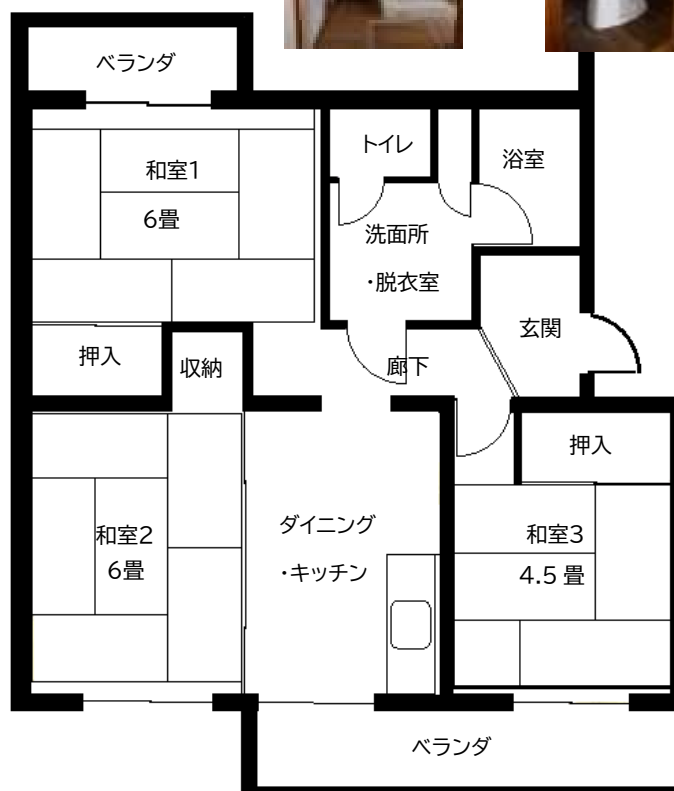

遠下住宅

〒321-1521

住所：日光市足尾町遠下6（A棟） 3DK
日光市足尾町遠下9（B棟） 3DK

写真はA棟

○部屋のタイプ
3DK

○設備

- ・トイレ : 有
- ・風呂 : 無
- ・手摺 : 有
- ・エレベーター : 無

3DK

洗面所・脱衣室

トイレ

浴室

和室1

和室2

玄関

ダイニング・キッチン

和室3