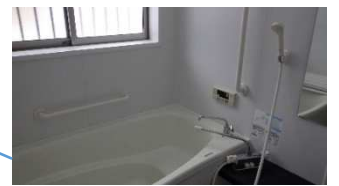

仲内住宅

〒321-2601

住所：日光市湯西川137番地2・84番地14

○部屋のタイプ
・2DK・4DK

○設備

- ・トイレ：有
- ・風呂：有
- ・給湯器：無
- ・手摺：有
- ・エレベータ：無
- ・玄関スライドドア：無

【参考】2DK

玄関

物置

和室

洗面・トイレ

浴室

ダイニング・キッチン