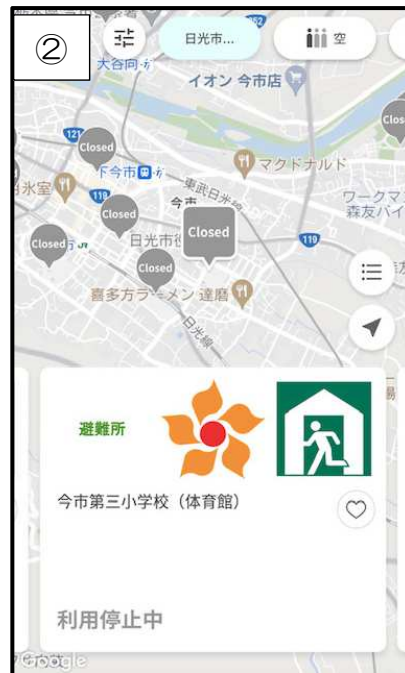

## お気に入り登録について

無料会員登録を行うと避難場所等のお気に入り登録ができます。

住んでいる場所から近くの避難場所や職場近くの避難場所を登録することができます。

- ①ログイン後、①の画面から登録したい避難場所をマップから探します。  
ログイン方法については、[会員登録について](#)をご確認ください。  
(Google Maps などの使用方法と同じく、画面をスクロールできます)
- ②お気に入り登録したい避難場所をタップします。
- ③🍷をタップするとお気に入り登録できます。

- ④お気に入り登録した避難所は、左上の人型のボタンをタップします。
- ⑤「お気に入り」をタップしてください。
- ⑥「あなたのお気に入り一覧」でお気に入り登録した施設を確認することができます。