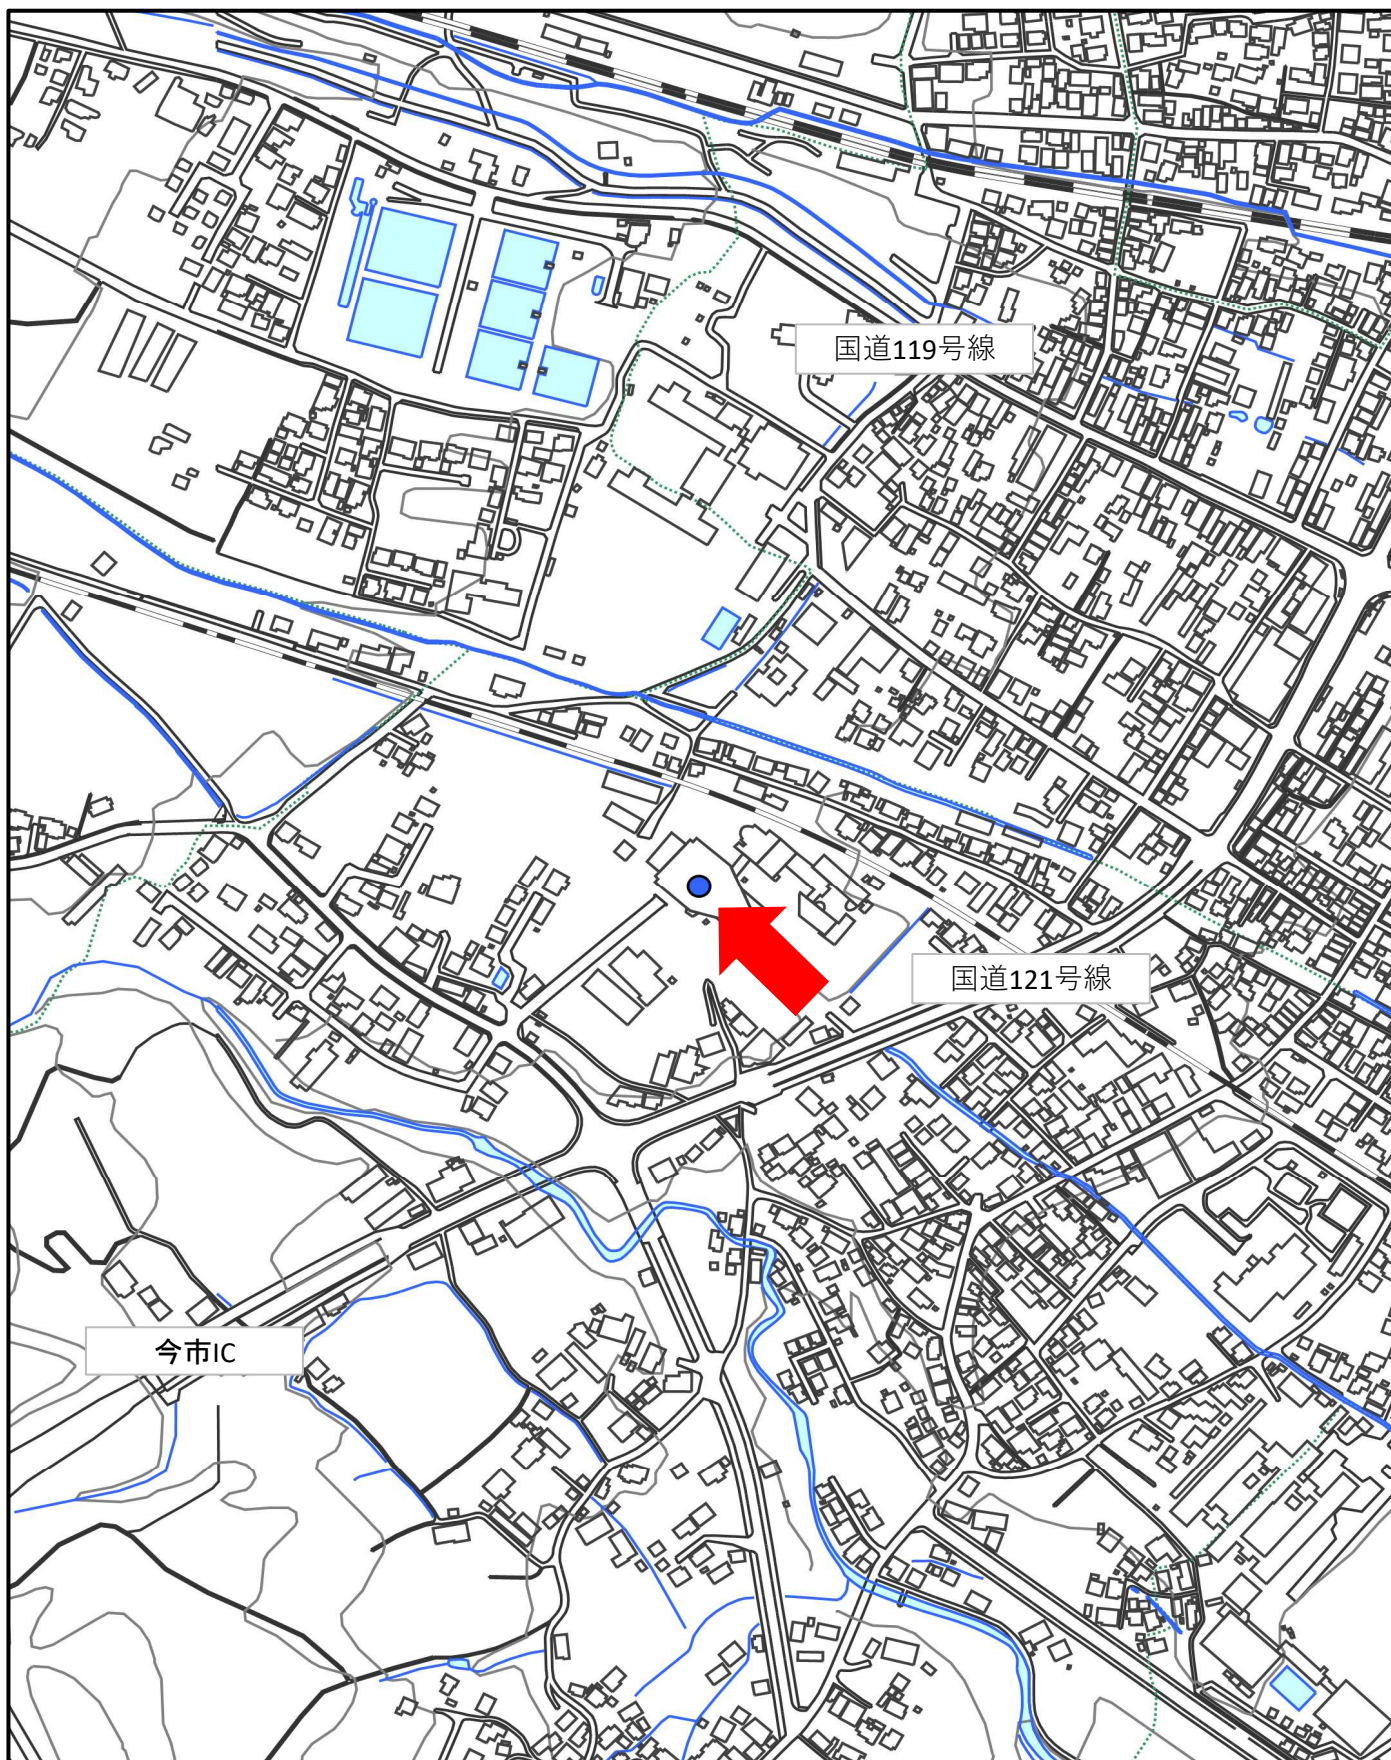

## 日光市新文化会館整備候補地における案内図及び位置図

# 位置図

縮尺 1 : 5000

2. 日光総合会館解体後跡地（安川町2-47）

# 位置図

縮尺 1 : 5000

3. 藤原総合文化会館解体後跡地（鬼怒川温泉大原1404-1）

# 位置図

縮尺 1 : 5000

8. 鬼怒川温泉大原地内市有地（鬼怒川温泉大原910外）