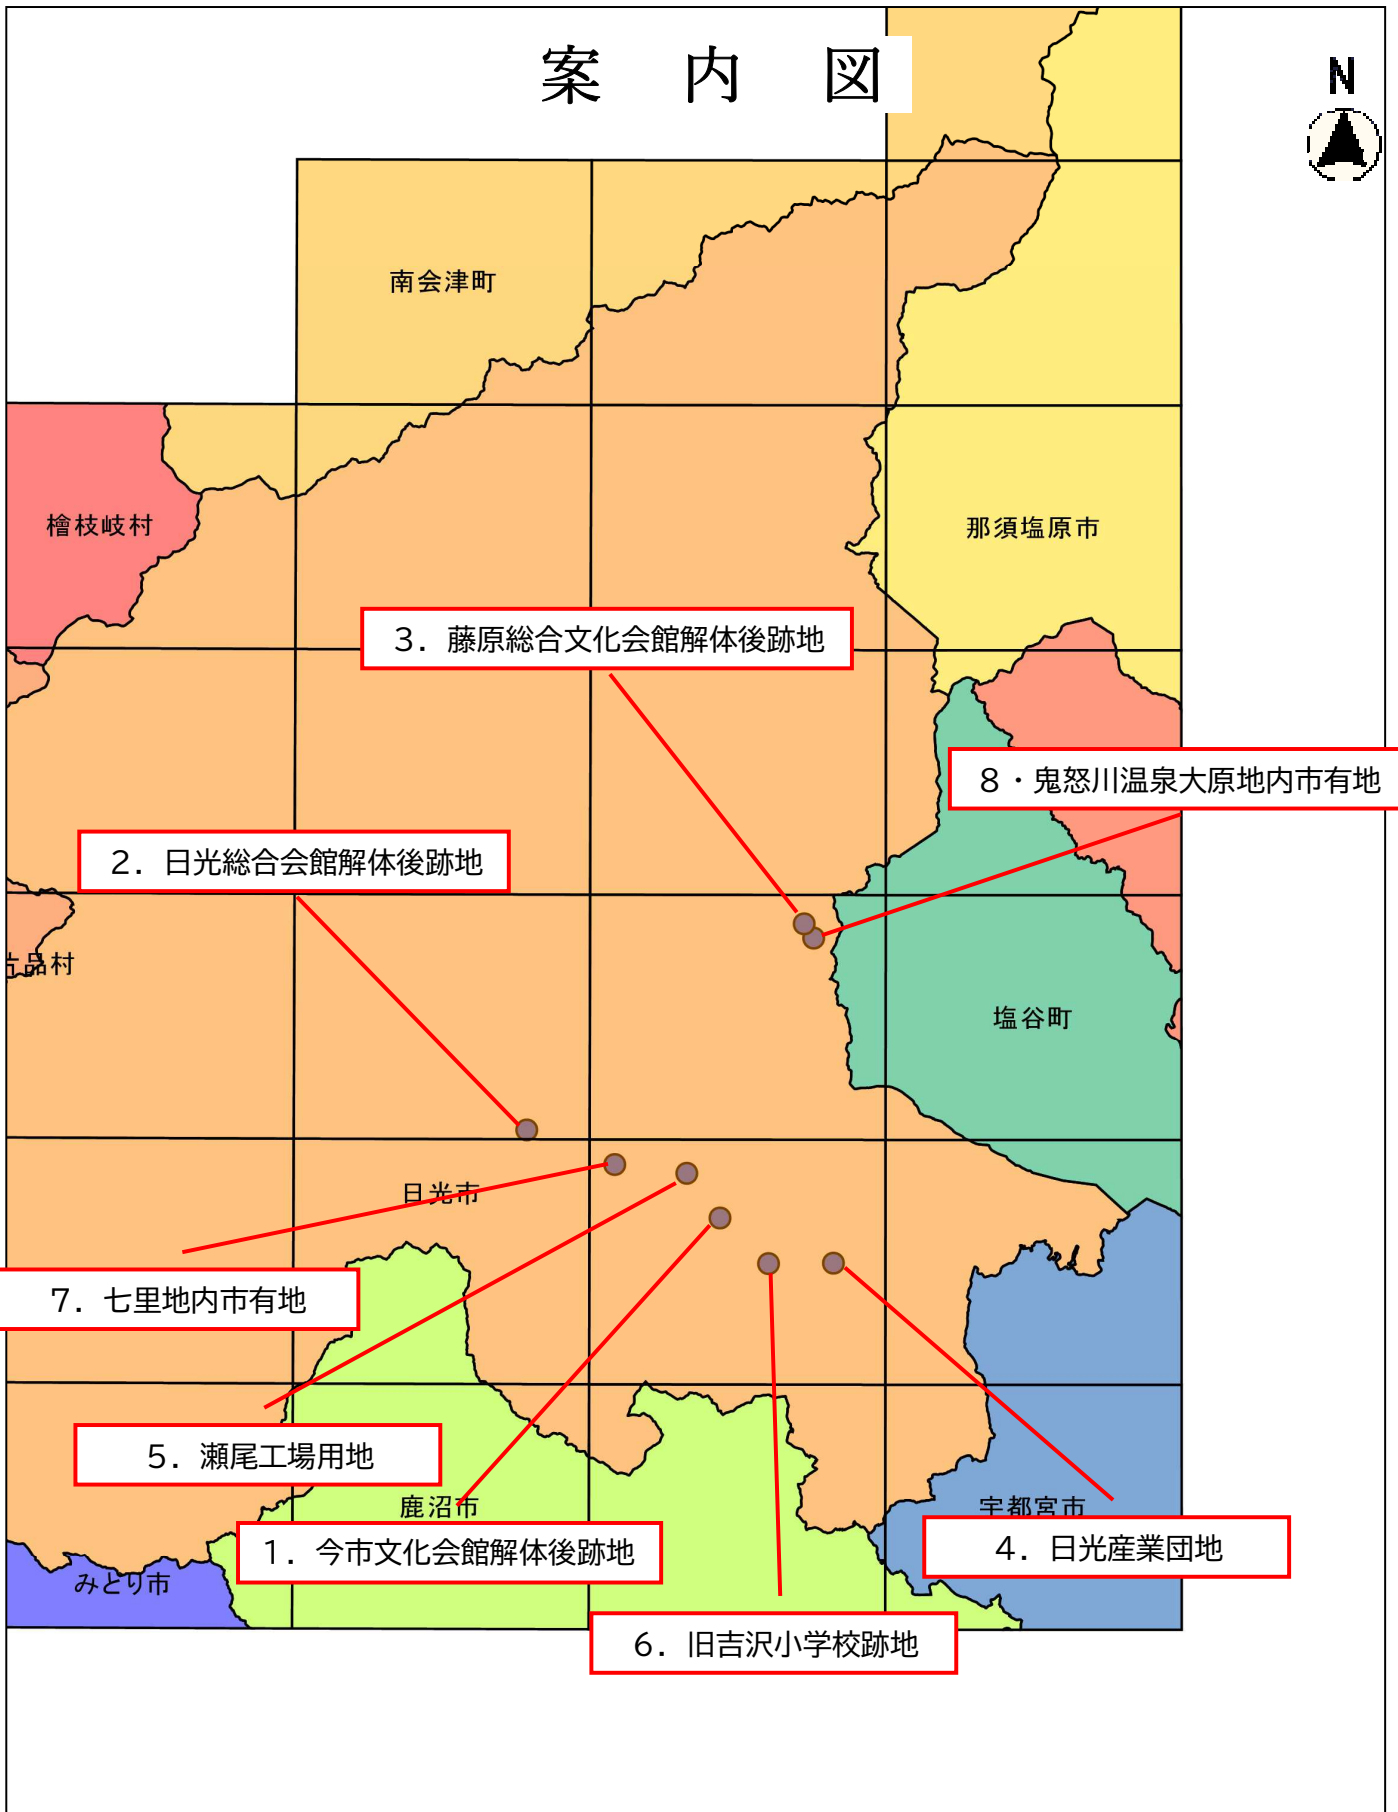

案内図

縮尺 1 : 270000