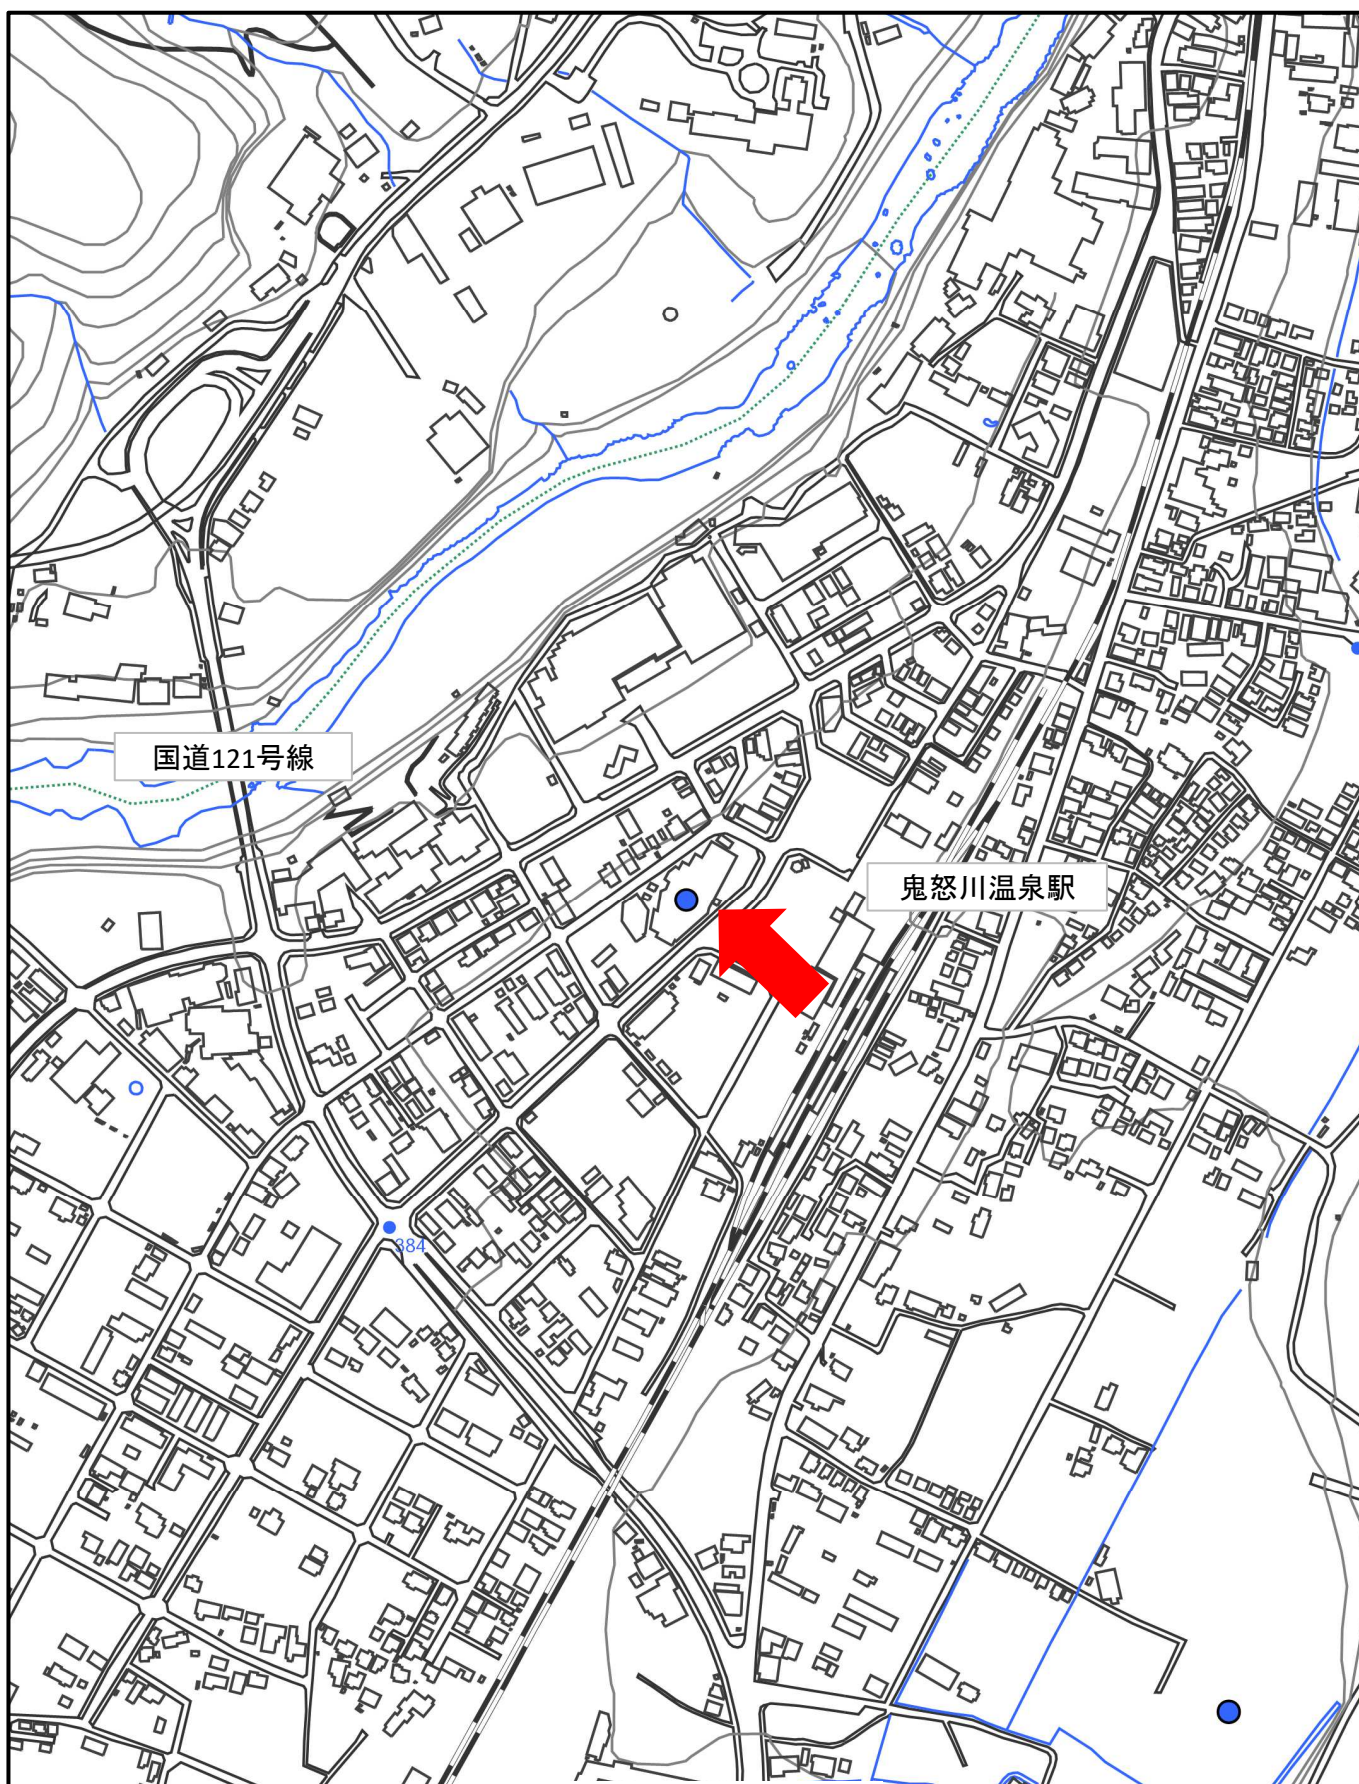

# 位置図

縮尺 1 : 5000

2. 日光総合会館解体後跡地（安川町2-47）

# 位置図

縮尺 1 : 5000

3. 藤原総合文化会館解体後跡地（鬼怒川温泉大原1404-1）

# 位置図

縮尺 1 : 5000

4. 日光産業団地（土沢地内）

# 位置図

縮尺 1 : 5000

8. 鬼怒川温泉大原地内市有地（鬼怒川温泉大原910外）