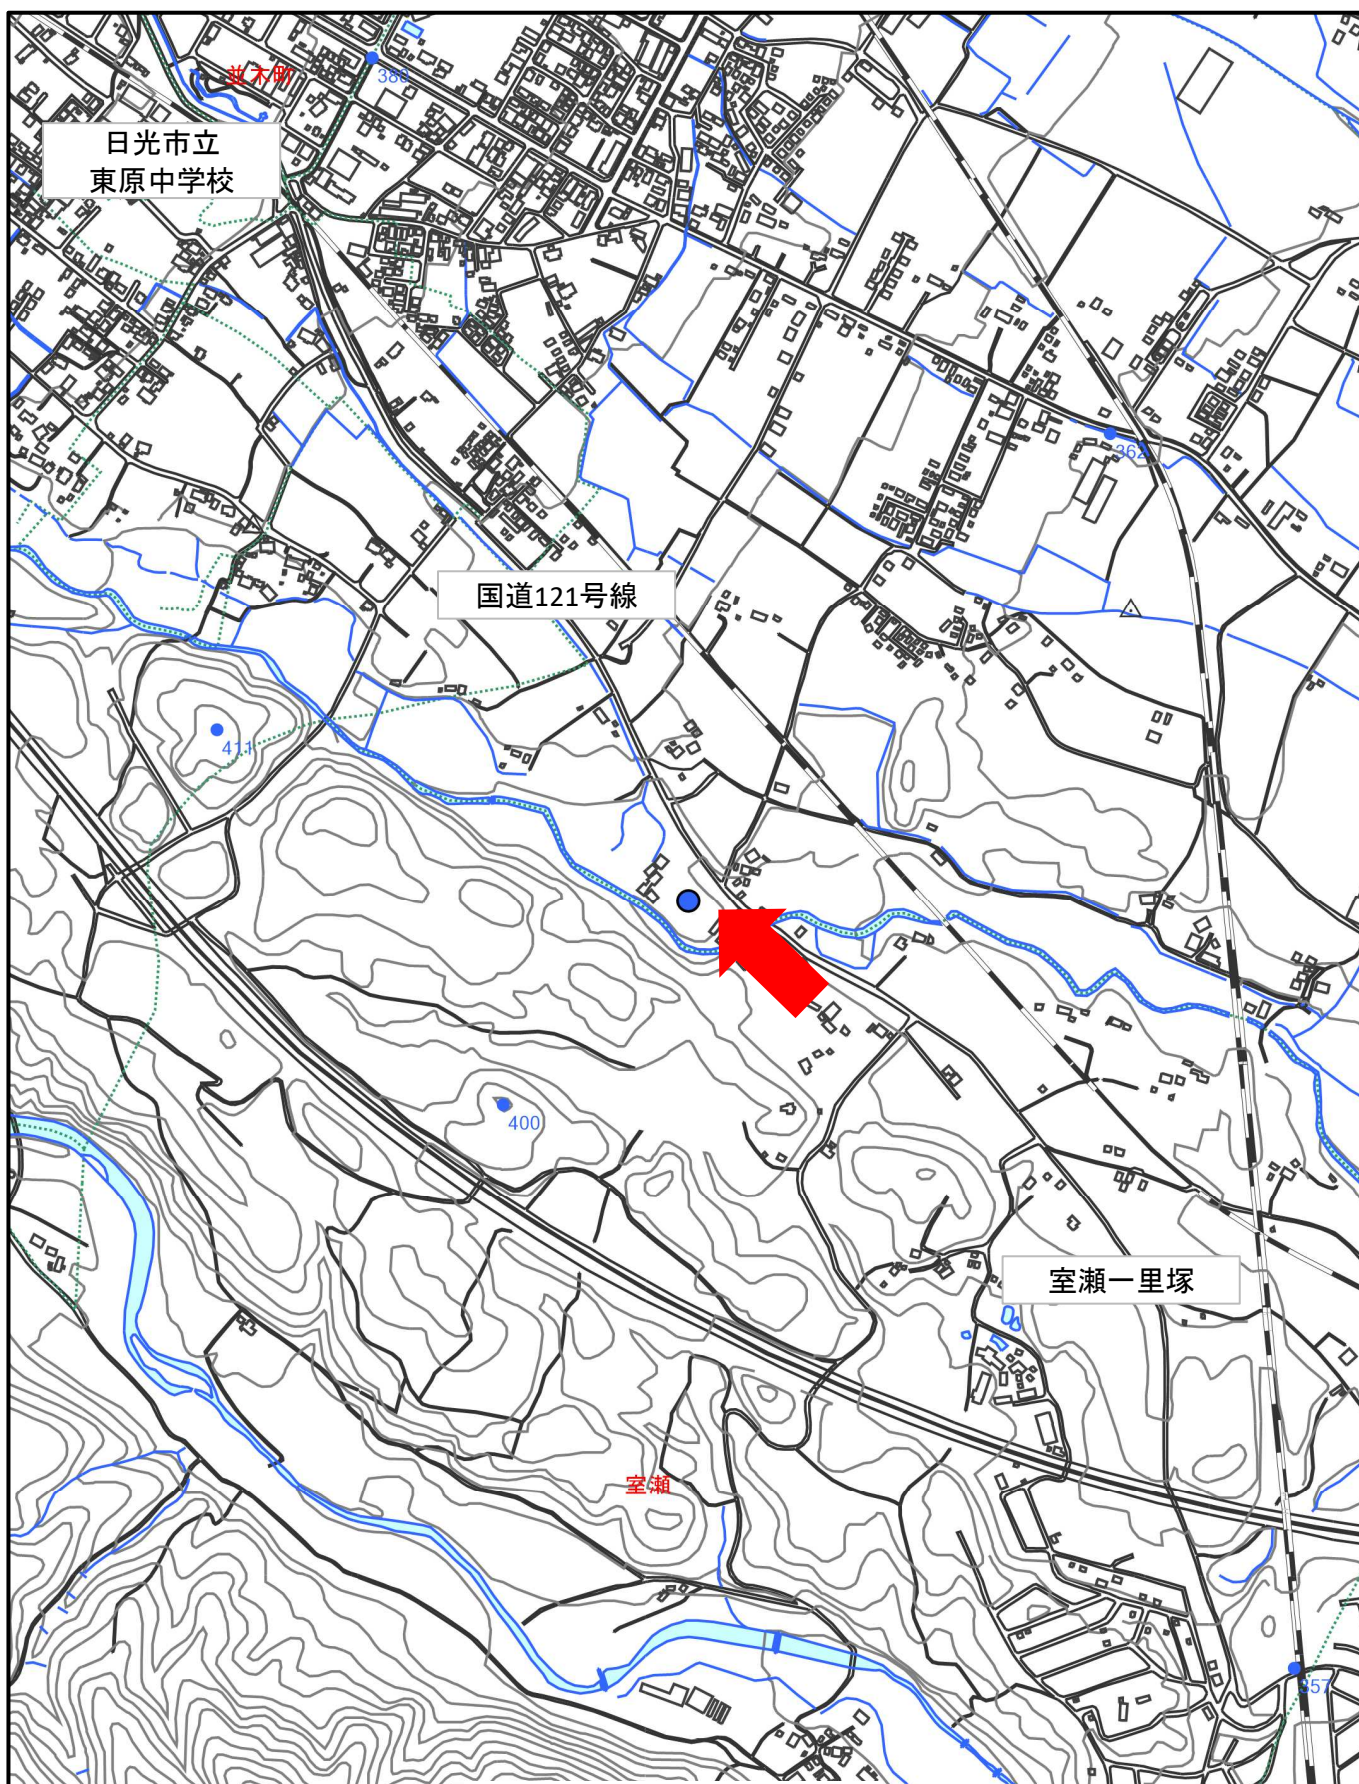

位置図

縮尺 1 : 10000