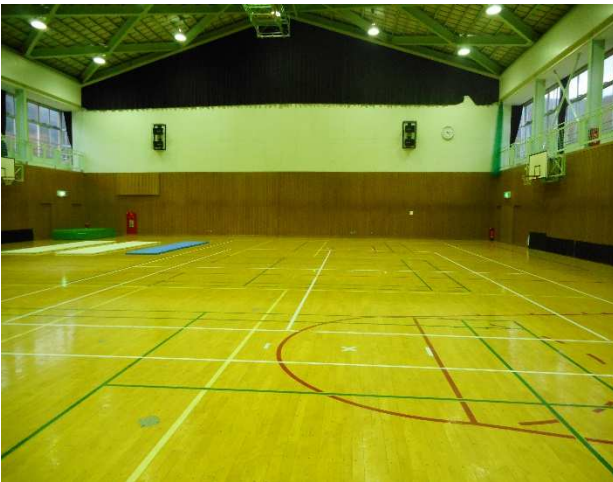

# 【日光市立足尾中学校】

『外観(体育館)』

『外観(校舎)』

『体育館内』

『備品1』

『備品2』

『使用中札』

『校庭』