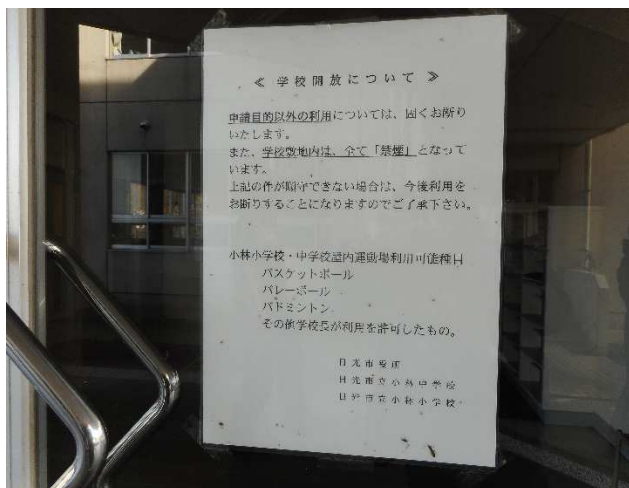

【日光市立小林中学校】

『外観』

『体育館内1』

『体育館内2』

『器具庫1』

『器具庫2』

『器具庫3』

『張り紙』

『校庭』

『外トイレ』

『ナイター照明配管』

※ナイター照明配管破損