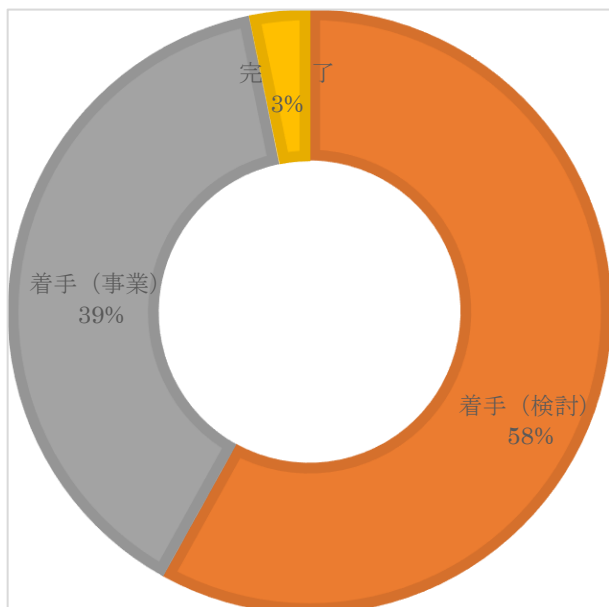

④市営住宅（対象：31施設）

【取組完了施設 1施設】
下原住宅