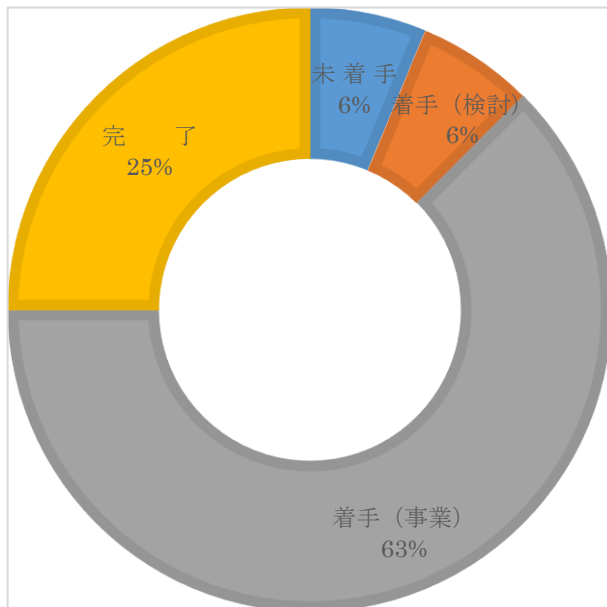

⑬スポーツ施設 (対象：16施設)

【取組完了施設 4施設】
川治プール、藤原プール、足尾プール、足尾原体育館