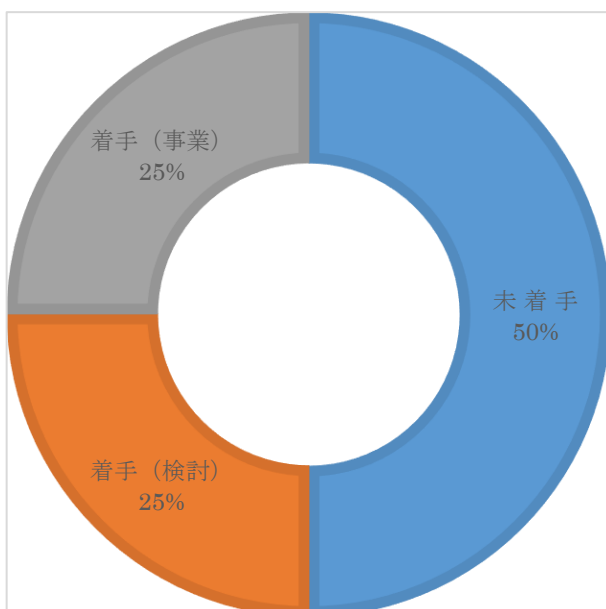

③学校関連施設 (対象：4施設)