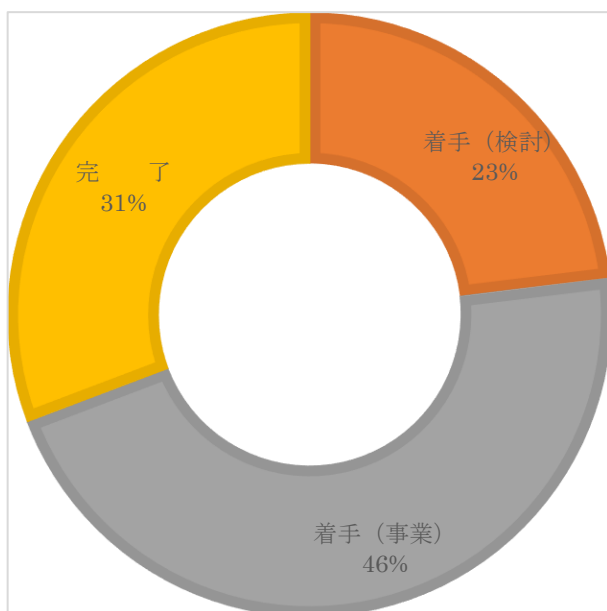

⑩図書館 (対象：2施設)

【取組完了施設 0施設】

⑪コミュニティセンター (対象：4施設)

【取組完了施設 1施設】

下原地区コミュニティセンター

⑫集会所等施設 (対象：57施設)

【取組完了施設 19件】

宮小来川集会所施設、山久保集会所施設、鬼怒川地区コミュニティセンター、小佐越地区多目的集会所センター、鶏頂地区活性化センター、柄倉多目的集会所、内の籠集会所、餅ヶ瀬集会所、唐風呂集会所、上栗山集会所、小穴集会所、野門集会所、川俣集会所、小来川農業集落多目的集会所施設、芹沢生活改善センター、大原地区集会所、小原地区多目的集会所、南橋集会所、小指集会所

⑬スポーツ施設 (対象：16施設)

【取組完了施設 4施設】  
 川治プール、藤原プール、足尾プール、足尾原体育館

⑭観光施設 (対象：29施設)

【取組完了施設 2施設】  
 野門温泉共同浴場「家康の湯」、交流促進センター

⑮保健・福祉施設 (対象：13施設)

【取組完了施設 4施設】  
 藤原保健センター、藤原高齢者福祉センター、こども発達支援センター「うぐいす園」、足尾保健・高齢者生活福祉センター「銅やまなみ館」