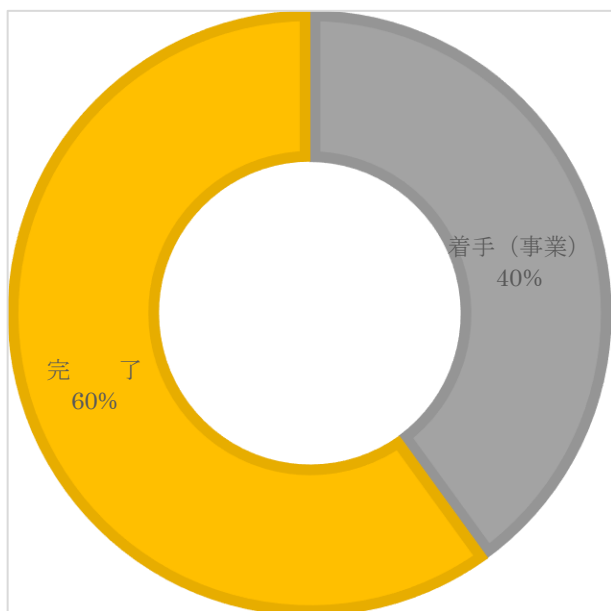

#### ⑥放課後児童クラブ（対象：15施設）

【取組完了施設 5施設】  
スマイルクラブ、野口っ子クラブ、鬼怒川  
児童館、川治たんぽぽ広場、栗山たんぽぽ  
広場

⑦文化会館施設（対象：3施設）

【取組完了施設 1施設】  
日光総合会館

⑧公民館施設（対象：5施設）

【取組完了施設 3施設】  
川俣公民館、日向公民館、旧足尾公民館

⑨美術館・博物館（対象：2施設）

【取組完了施設 0施設】

⑩図書館 (対象：2施設)

【取組完了施設 0施設】

⑪コミュニティセンター (対象：4施設)

【取組完了施設 1施設】

下原地区コミュニティセンター

⑫集会所等施設 (対象：57施設)

【取組完了施設 19件】

宮小来川集会所施設、山久保集会所施設、鬼怒川地区コミュニティセンター、小佐越地区多目的集会所センター、鶏頂地区活性化センター、柄倉多目的集会所、内の籠集会所、餅ヶ瀬集会所、唐風呂集会所、上栗山集会所、小穴集会所、野門集会所、川俣集会所、小来川農業集落多目的集会所施設、芹沢生活改善センター、大原地区集会所、小原地区多目的集会所、南橋集会所、小指集会所