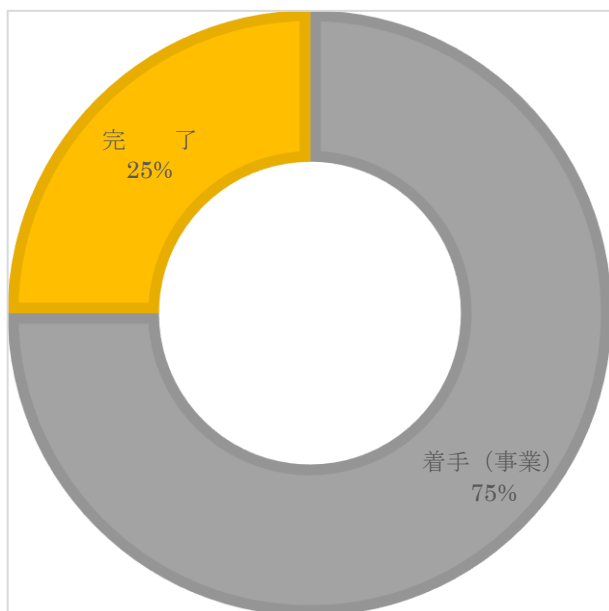

#### ⑥放課後児童クラブ（対象：15施設）

【取組完了施設 5施設】  
スマイルクラブ、野口っ子クラブ、鬼怒川  
児童館、川治たんぽぽ広場、栗山たんぽぽ  
広場

⑦文化会館施設（対象：3施設）

【取組完了施設 1施設】  
日光総合会館

⑧公民館施設（対象：5施設）

【取組完了施設 3施設】  
川俣公民館、日向公民館、旧足尾公民館

⑨美術館・博物館（対象：2施設）

【取組完了施設 0施設】

⑩図書館 (対象：2施設)

【取組完了施設 0施設】

⑪コミュニティセンター (対象：4施設)

【取組完了施設 1施設】

下原地区コミュニティセンター

⑫集会所等施設 (対象：57施設)

【取組完了施設 19件】

宮小来川集会所施設、山久保集会所施設、鬼怒川地区コミュニティセンター、小佐越地区多目的集会所センター、鶏頂地区活性化センター、柄倉多目的集会所、内の籠集会所、餅ヶ瀬集会所、唐風呂集会所、上栗山集会所、小穴集会所、野門集会所、川俣集会所、小来川農業集落多目的集会所施設、芹沢生活改善センター、大原地区集会所、小原地区多目的集会所、南橋集会所、小指集会所