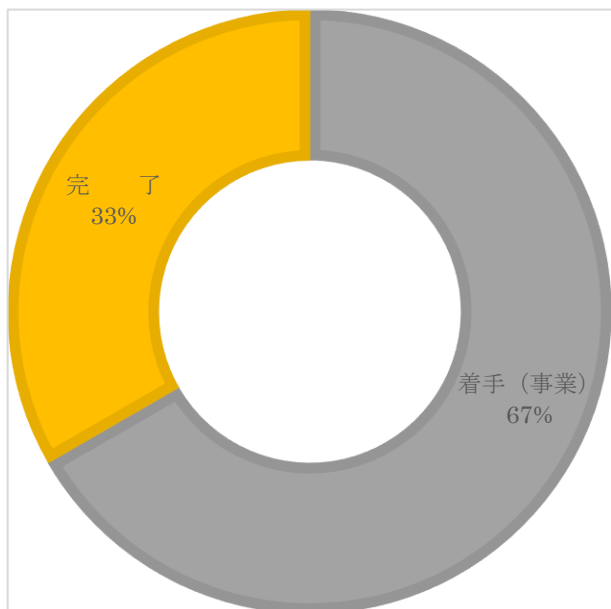

#### ⑤保育園（対象：19施設）

【取組完了施設 9施設】  
清滝保育園、藤原保育園、鬼怒川保育園、  
高德保育園、下原保育園、三依保育園、栗  
山中央保育園、豊岡児童館、塩野室児童館

#### ⑥放課後児童クラブ（対象：15施設）

【取組完了施設 5施設】  
スマイルクラブ、野口っ子クラブ、鬼怒川  
児童館、川治たんぽぽ広場、栗山たんぽぽ  
広場

⑦文化会館施設（対象：3施設）

【取組完了施設 1施設】  
日光総合会館

⑧公民館施設（対象：5施設）

【取組完了施設 3施設】  
川俣公民館、日向公民館、旧足尾公民館

⑨美術館・博物館（対象：2施設）

【取組完了施設 0施設】