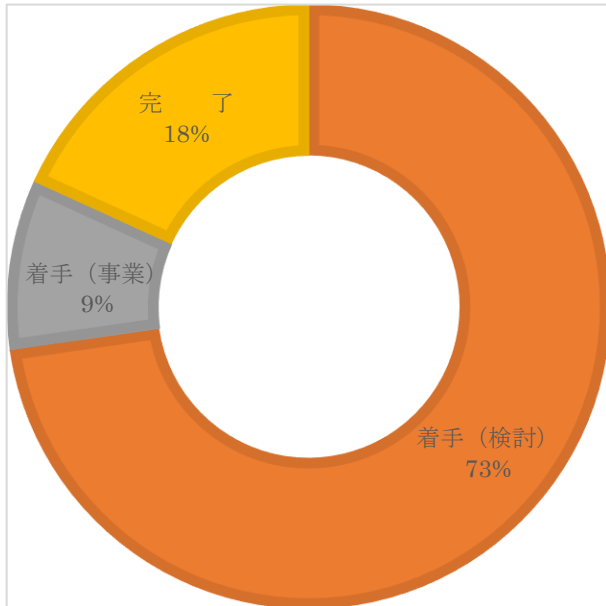

⑩産業系施設 (対象：11施設)

【取組完了施設 2施設】
日光やしおの湯農林産物直売所、公設地方
卸売市場