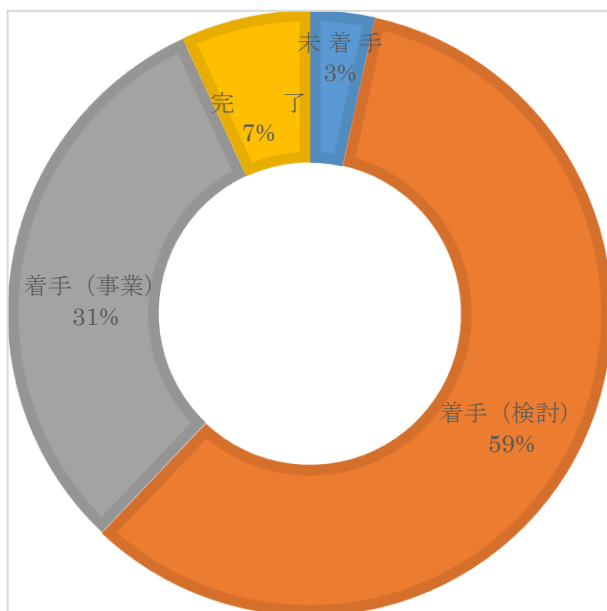

⑭観光施設 (対象：29施設)

【取組完了施設 2施設】
野門温泉共同浴場「家康の湯」、交流促進センター