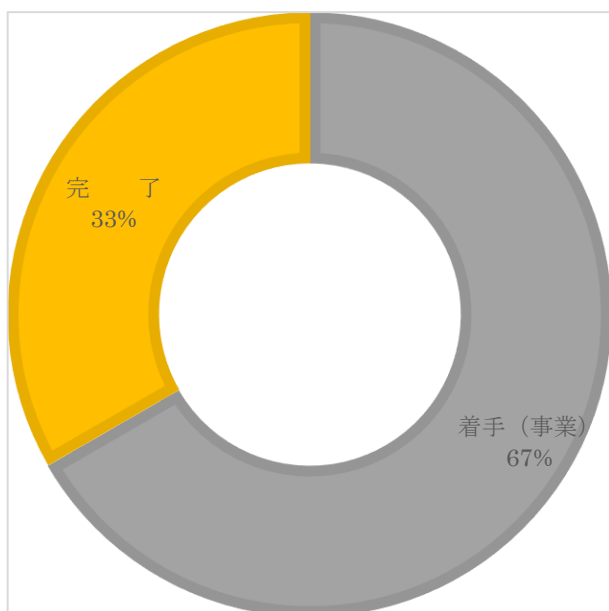

#### ⑥放課後児童クラブ（対象：15施設）

【取組完了施設 5施設】  
スマイルクラブ、野口っ子クラブ、鬼怒川  
児童館、川治たんぽぽ広場、栗山たんぽぽ  
広場

⑦文化会館施設（対象：3施設）

【取組完了施設 1施設】  
日光総合会館

⑧公民館施設（対象：5施設）

【取組完了施設 3施設】  
川俣公民館、日向公民館、旧足尾公民館

⑨美術館・博物館（対象：2施設）

【取組完了施設 0施設】

⑩図書館 (対象：2施設)

【取組完了施設 0施設】

⑪コミュニティセンター (対象：4施設)

【取組完了施設 1施設】

下原地区コミュニティセンター

⑫集会所等施設 (対象：57施設)

【取組完了施設 19件】

宮小来川集会所施設、山久保集会所施設、鬼怒川地区コミュニティセンター、小佐越地区多目的集会所センター、鶏頂地区活性化センター、柄倉多目的集会所、内の籠集会所、餅ヶ瀬集会所、唐風呂集会所、上栗山集会所、小穴集会所、野門集会所、川俣集会所、小来川農業集落多目的集会所施設、芹沢生活改善センター、大原地区集会所、小原地区多目的集会所、南橋集会所、小指集会所