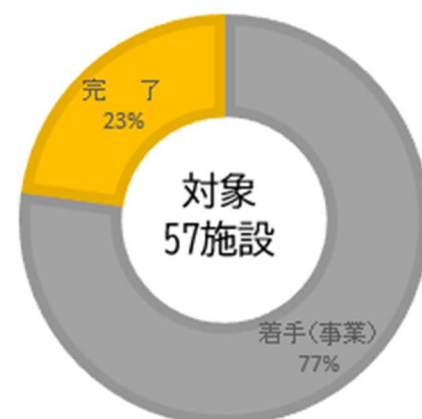

⑫集会所等施設

【取組完了施設 13件】
宮小来川集会施設、山久保集会施設、鬼怒川地区コミュニティセンター、小佐越地区多目的集会センター、鶏頂地区活性化センター、柄倉多目的集会所、内の籠集会所、餅ヶ瀬集会所、唐風呂集会所、上栗山集会所、小穴集会所、野門集会所、川俣集会所