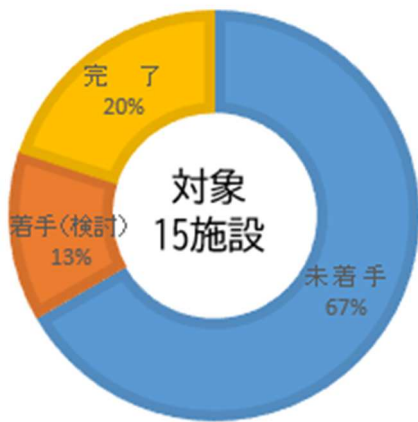

【取組完了施設 3施設】

スマイルクラブ、野口っ子クラブ、鬼怒川児童館