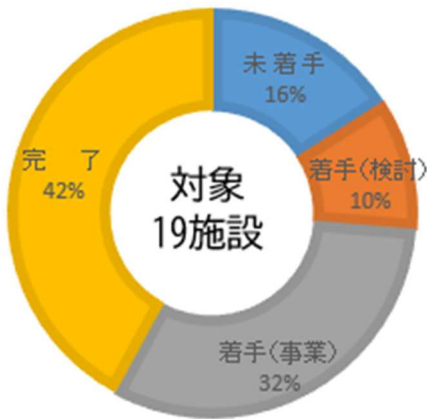

⑤保育園

【取組完了施設 8施設】

清滝保育園、藤原保育園、鬼怒川保育園、高德保育園、
下原保育園、三依保育園、栗山中央保育園、豊岡児童館

⑥放課後児童クラブ