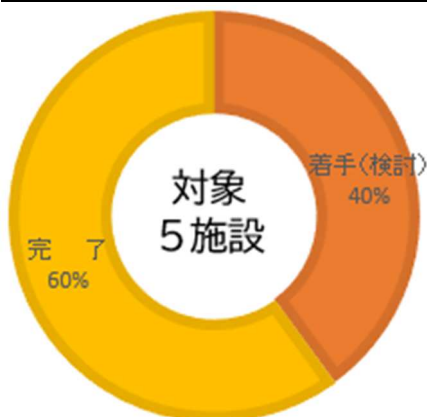

【取組完了施設 1施設】

日光総合会館

⑧公民館施設

【取組完了施設 3施設】

川俣公民館、日向公民館、旧足尾公民館

⑨美術館・博物館

【取組完了施設 0施設】

⑩図書館