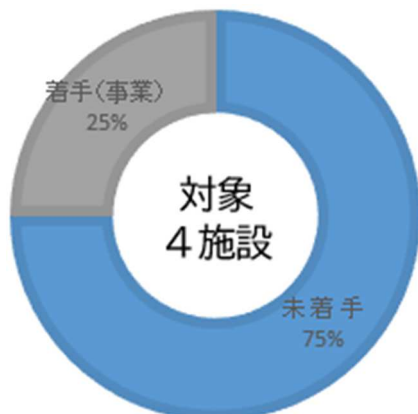

■施設用途別実績

①庁舎等施設

【取組完了施設 3施設】
豊岡地区センター、清滝出張所、旧春日町分庁舎

②小中学校

【取組完了施設 5施設】
小百小学校、野口小学校、所野小学校、足尾中学校、栗山中学校

③学校関連施設

【取組完了施設 0施設】

④市営住宅