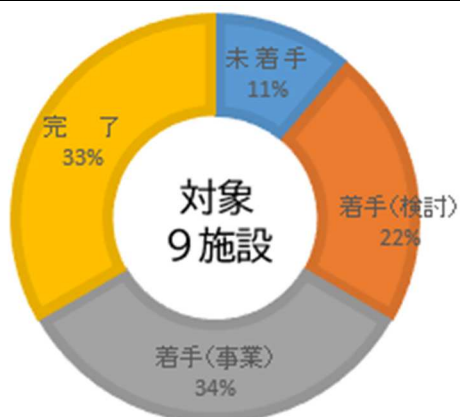

■施設用途別実績

①庁舎等施設

【取組完了施設 3施設】
豊岡地区センター、清滝出張所、旧春日町分庁舎

②小中学校

【取組完了施設 5施設】
小百小学校、野口小学校、所野小学校、足尾中学校、栗山中学校

③学校関連施設

【取組完了施設 0施設】

④市営住宅