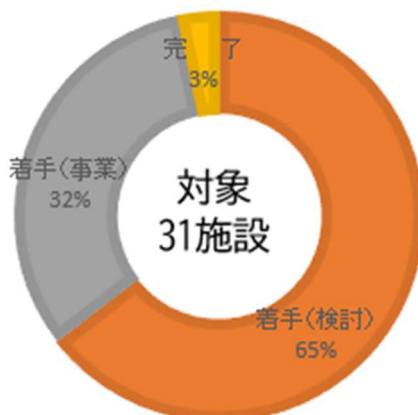

■施設用途別実績

①庁舎等施設

【取組完了施設 3施設】
豊岡地区センター、清滝出張所、旧春日町分庁舎

②小中学校

【取組完了施設 5施設】
小百小学校、野口小学校、所野小学校、足尾中学校、栗山中学校

③学校関連施設

【取組完了施設 0施設】

④市営住宅