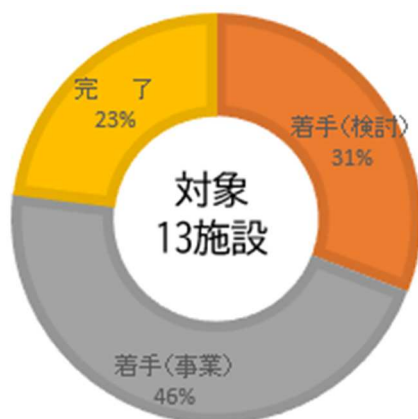

⑬スポーツ施設

【取組完了施設 4施設】
川治プール、藤原プール、足尾プール、足尾原体育館

⑭観光施設

【取組完了施設 1施設】
野門温泉共同浴場「家康の湯」

⑮保健・福祉施設

【取組完了施設 3施設】
藤原保健センター、藤原高齢者福祉センター、こども発達支援センター「うぐいす園」

⑯産業系施設

【取組完了施設 2施設】
日光やしおの湯農林産物直売所、公設地方卸売市場