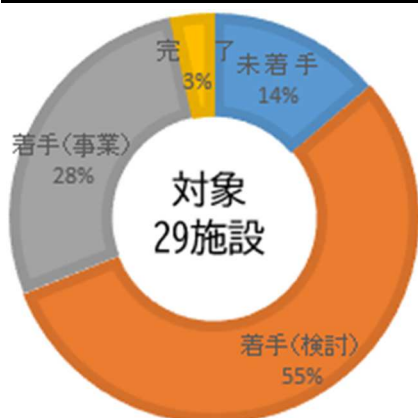

⑭観光施設

【取組完了施設 1施設】
野門温泉共同浴場「家康の湯」