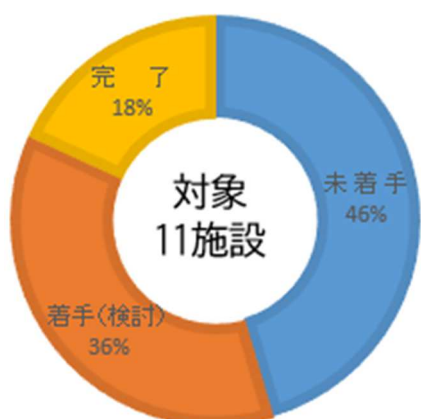

【取組完了施設 0施設】

⑪コミュニティセンター

【取組完了施設 1施設】
下原地区コミュニティセンター

⑫集会所等施設

【取組完了施設 13件】
宮小来川集会施設、山久保集会施設、鬼怒川地区コミュニティセンター、小佐越地区多目的集会センター、鶏頂地区活性化センター、柄倉多目的集会所、内の籠集会所、餅ヶ瀬集会所、唐風呂集会所、上栗山集会所、小穴集会所、野門集会所、川俣集会所

⑬スポーツ施設

【取組完了施設 4施設】
川治プール、藤原プール、足尾プール、足尾原体育館

⑭観光施設

【取組完了施設 1施設】
野門温泉共同浴場「家康の湯」

⑮保健・福祉施設

【取組完了施設 3施設】
藤原保健センター、藤原高齢者福祉センター、こども発達支援センター「うぐいす園」

⑯産業系施設

【取組完了施設 2施設】
日光やしおの湯農林産物直売所、公設地方卸売市場