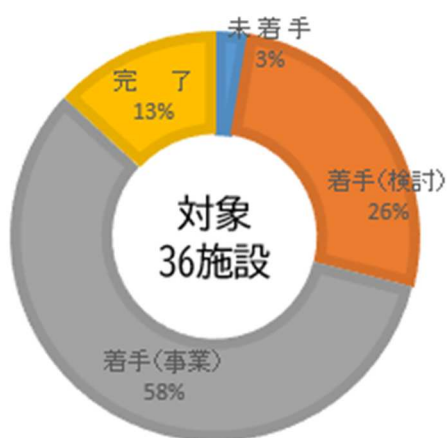

■施設用途別実績

①庁舎等施設

【取組完了施設 3施設】
豊岡地区センター、清滝出張所、旧春日町分庁舎

②小中学校

【取組完了施設 5施設】
小百小学校、野口小学校、所野小学校、足尾中学校、栗山中学校

③学校関連施設

【取組完了施設 0施設】

④市営住宅