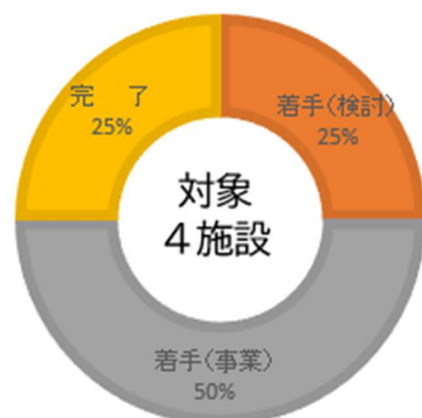

⑪コミュニティセンター

【取組完了施設 1施設】
下原地区コミュニティセンター