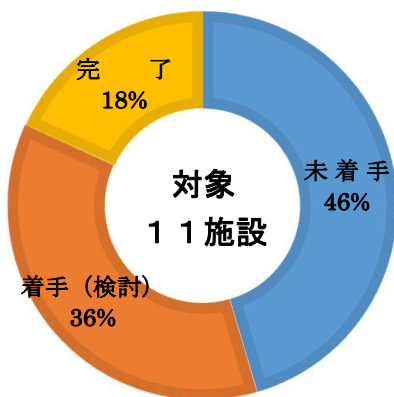

⑨ 美術館・博物館

⑩図書館

⑪コミュニティセンター

- ・下原地区コミュニティセンター

⑫集会所等施設

- ・小穴集会所
- ・鬼怒川地区コミュニティセンター
- ・内の籠集会所
- ・餅ヶ瀬集会所
- ・上栗山集会所
- ・野門集会所

⑬スポーツ施設

- ・川治プール
- ・藤原プール
- ・足尾プール
- ・足尾原体育館

⑭観光施設

- ・野門温泉共同浴場「家康の湯」

⑮保健・福祉施設

- ・藤原保健センター
- ・藤原高齢者福祉センター
- ・こども発達支援センター「うぐいす園」

⑯産業系施設

- ・公設地方卸売市場
- ・日光やしおの湯農林産物直売所