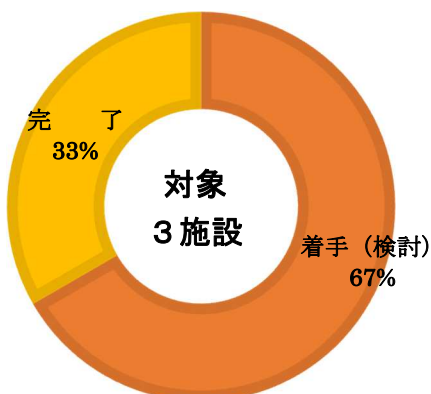

⑤ 保育園

- ・ 栗山中央保育園
- ・ 藤原保育園
- ・ 鬼怒川保育園
- ・ 清滝保育園
- ・ 高德保育園
- ・ 下原保育園
- ・ 三依保育園

⑥ 放課後児童クラブ

- ・ 鬼怒川児童館
- ・ スマイルクラブ
- ・ 野口っ子クラブ

⑦ 文化会館施設

- ・ 日光総合会館

⑧ 公民館施設

- ・ 川俣公民館
- ・ 日向公民館
- ・ 旧足尾公民館

⑨ 美術館・博物館

⑩図書館

⑪コミュニティセンター

- ・下原地区コミュニティセンター

⑫集会所等施設

- ・小穴集会所
- ・鬼怒川地区コミュニティセンター
- ・内の籠集会所
- ・餅ヶ瀬集会所
- ・上栗山集会所
- ・野門集会所

⑬スポーツ施設

- ・川治プール
- ・藤原プール
- ・足尾プール
- ・足尾原体育館