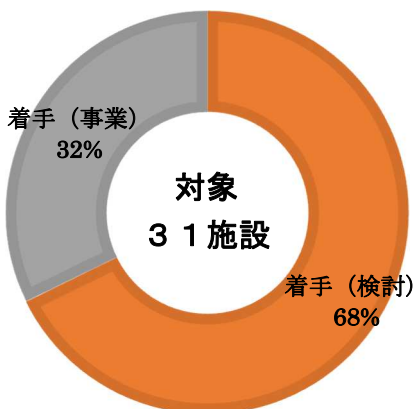

■ 施設用途別実績

※ [] … 取組み完了施設

① 庁舎等施設

- ・ 清滝出張所
- ・ 旧春日町庁舎

② 小中学校

- ・ 栗山中学校
- ・ 野口小学校
- ・ 所野小学校

③ 学校関連施設

④ 市営住宅