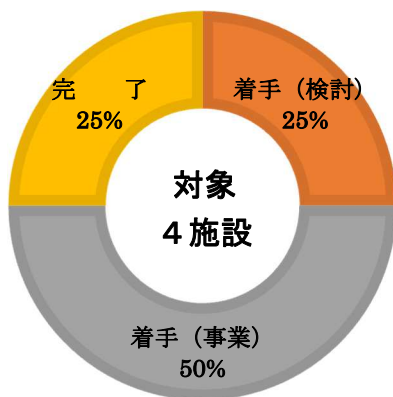

⑪コミュニティセンター

- ・下原地区コミュニティセンター