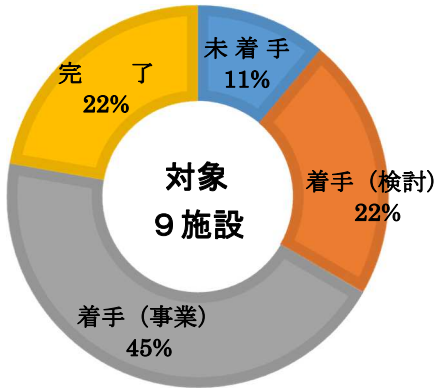

■ 施設用途別実績

※ [] … 取組み完了施設

① 庁舎等施設

- ・ 清滝出張所
- ・ 旧春日町庁舎

② 小中学校

- ・ 栗山中学校
- ・ 野口小学校
- ・ 所野小学校

③ 学校関連施設

④ 市営住宅