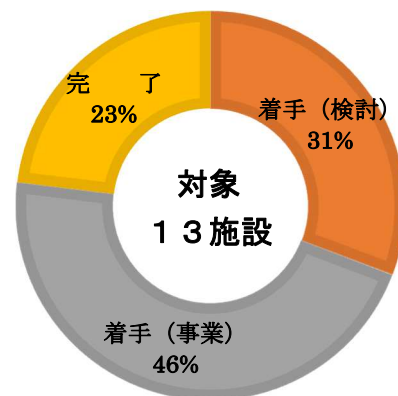

⑨ 美術館・博物館

⑩図書館

⑪コミュニティセンター

- ・下原地区コミュニティセンター

⑫集会所等施設

- ・小穴集会所
- ・鬼怒川地区コミュニティセンター
- ・内の籠集会所
- ・餅ヶ瀬集会所
- ・上栗山集会所
- ・野門集会所

⑬スポーツ施設

- ・川治プール
- ・藤原プール
- ・足尾プール
- ・足尾原体育館

⑭観光施設

- ・野門温泉共同浴場「家康の湯」

⑮保健・福祉施設

- ・藤原保健センター
- ・藤原高齢者福祉センター
- ・こども発達支援センター「うぐいす園」

⑯産業系施設

- ・公設地方卸売市場
- ・日光やしおの湯農林産物直売所