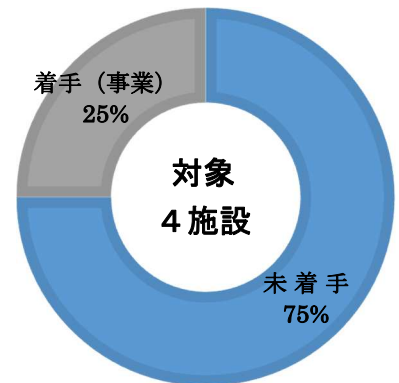

■ 施設用途別実績

※ [] … 取組み完了施設

① 庁舎等施設

- ・ 清滝出張所
- ・ 旧春日町庁舎

② 小中学校

- ・ 栗山中学校
- ・ 野口小学校
- ・ 所野小学校

③ 学校関連施設

④ 市営住宅