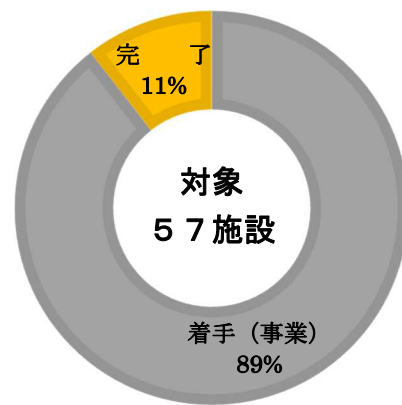

⑨ 美術館・博物館

⑩図書館

⑪コミュニティセンター

- ・下原地区コミュニティセンター

⑫集会所等施設

- ・小穴集会所
- ・鬼怒川地区コミュニティセンター
- ・内の籠集会所
- ・餅ヶ瀬集会所
- ・上栗山集会所
- ・野門集会所

⑬スポーツ施設

- ・川治プール
- ・藤原プール
- ・足尾プール
- ・足尾原体育館

⑭観光施設

- ・野門温泉共同浴場「家康の湯」

⑮保健・福祉施設

- ・藤原保健センター
- ・藤原高齢者福祉センター
- ・こども発達支援センター「うぐいす園」

⑯産業系施設

- ・公設地方卸売市場
- ・日光やしおの湯農林産物直売所