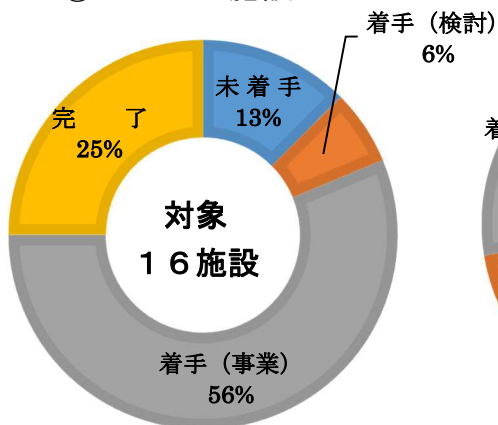

⑨ 美術館・博物館

⑩図書館

⑪コミュニティセンター

- ・下原地区コミュニティセンター

⑫集会所等施設

- ・小穴集会所
- ・鬼怒川地区コミュニティセンター
- ・内の籠集会所
- ・餅ヶ瀬集会所
- ・上栗山集会所
- ・野門集会所

⑬スポーツ施設

- ・川治プール
- ・藤原プール
- ・足尾プール
- ・足尾原体育館

⑭観光施設

- ・野門温泉共同浴場「家康の湯」

⑮保健・福祉施設

- ・藤原保健センター
- ・藤原高齢者福祉センター
- ・こども発達支援センター「うぐいす園」

⑯産業系施設

- ・公設地方卸売市場
- ・日光やしおの湯農林産物直売所