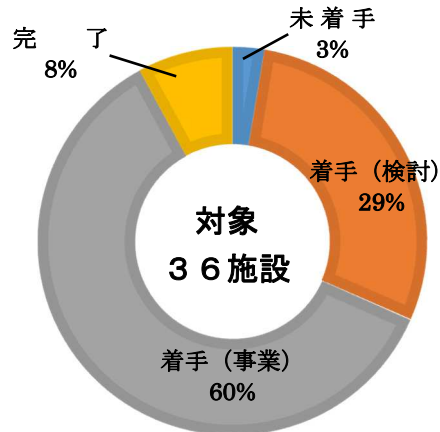

■ 施設用途別実績

※ [] … 取組み完了施設

① 庁舎等施設

- ・ 清滝出張所
- ・ 旧春日町庁舎

② 小中学校

- ・ 栗山中学校
- ・ 野口小学校
- ・ 所野小学校

③ 学校関連施設

④ 市営住宅