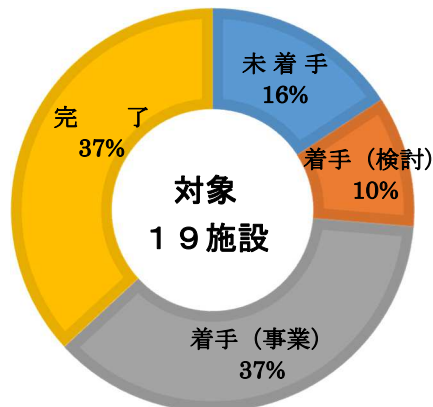

■ 施設用途別実績

※ [ ] … 取組み完了施設

- ・ 清滝出張所
- ・ 旧春日町庁舎

- ・ 栗山中学校
- ・ 野口小学校
- ・ 所野小学校

⑤ 保育園

- ・ 栗山中央保育園
- ・ 藤原保育園
- ・ 鬼怒川保育園
- ・ 清滝保育園
- ・ 高德保育園
- ・ 下原保育園
- ・ 三依保育園

- ・ 鬼怒川児童館
- ・ スマイルクラブ
- ・ 野口っ子クラブ

- ・ 日光総合会館

- ・ 川俣公民館
- ・ 日向公民館
- ・ 旧足尾公民館