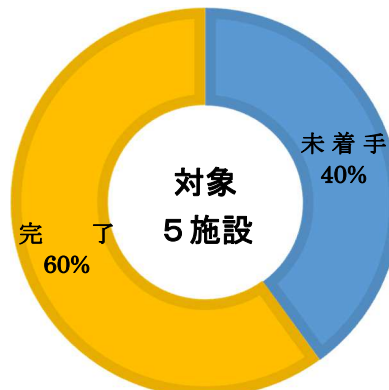

⑤ 保育園

- ・ 栗山中央保育園
- ・ 藤原保育園
- ・ 鬼怒川保育園
- ・ 清滝保育園
- ・ 高德保育園
- ・ 下原保育園
- ・ 三依保育園

⑥ 放課後児童クラブ

- ・ 鬼怒川児童館
- ・ スマイルクラブ
- ・ 野口っ子クラブ

⑦ 文化会館施設

- ・ 日光総合会館

⑧ 公民館施設

- ・ 川俣公民館
- ・ 日向公民館
- ・ 旧足尾公民館