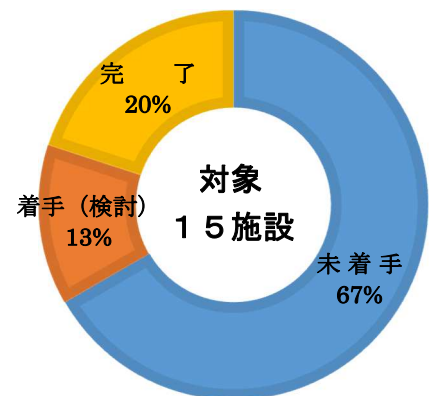

■ 施設用途別実績

※ [ ] … 取組み完了施設

- ・ 清滝出張所
- ・ 旧春日町庁舎

- ・ 栗山中学校
- ・ 野口小学校
- ・ 所野小学校

- ・ 栗山中央保育園
- ・ 藤原保育園
- ・ 鬼怒川保育園
- ・ 清滝保育園
- ・ 高德保育園
- ・ 下原保育園
- ・ 三依保育園

⑥ 放課後児童クラブ

- ・ 鬼怒川児童館
- ・ スマイルクラブ
- ・ 野口っ子クラブ

- ・ 日光総合会館

- ・ 川俣公民館
- ・ 日向公民館
- ・ 旧足尾公民館