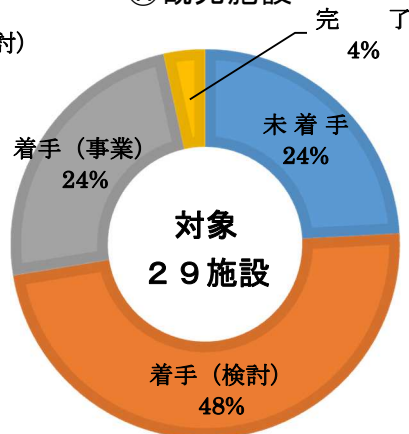

⑨ 美術館・博物館

⑩図書館

⑪コミュニティセンター

- ・下原地区コミュニティセンター

⑫集会所等施設

- ・小穴集会所
- ・鬼怒川地区コミュニティセンター
- ・内の籠集会所
- ・餅ヶ瀬集会所
- ・上栗山集会所
- ・野門集会所

⑬スポーツ施設

- ・川治プール
- ・藤原プール
- ・足尾プール
- ・足尾原体育館

⑭観光施設

- ・野門温泉共同浴場「家康の湯」

⑮保健・福祉施設

- ・藤原保健センター
- ・藤原高齢者福祉センター
- ・こども発達支援センター「うぐいす園」

⑯産業系施設

- ・公設地方卸売市場
- ・日光やしおの湯農林産物直売所