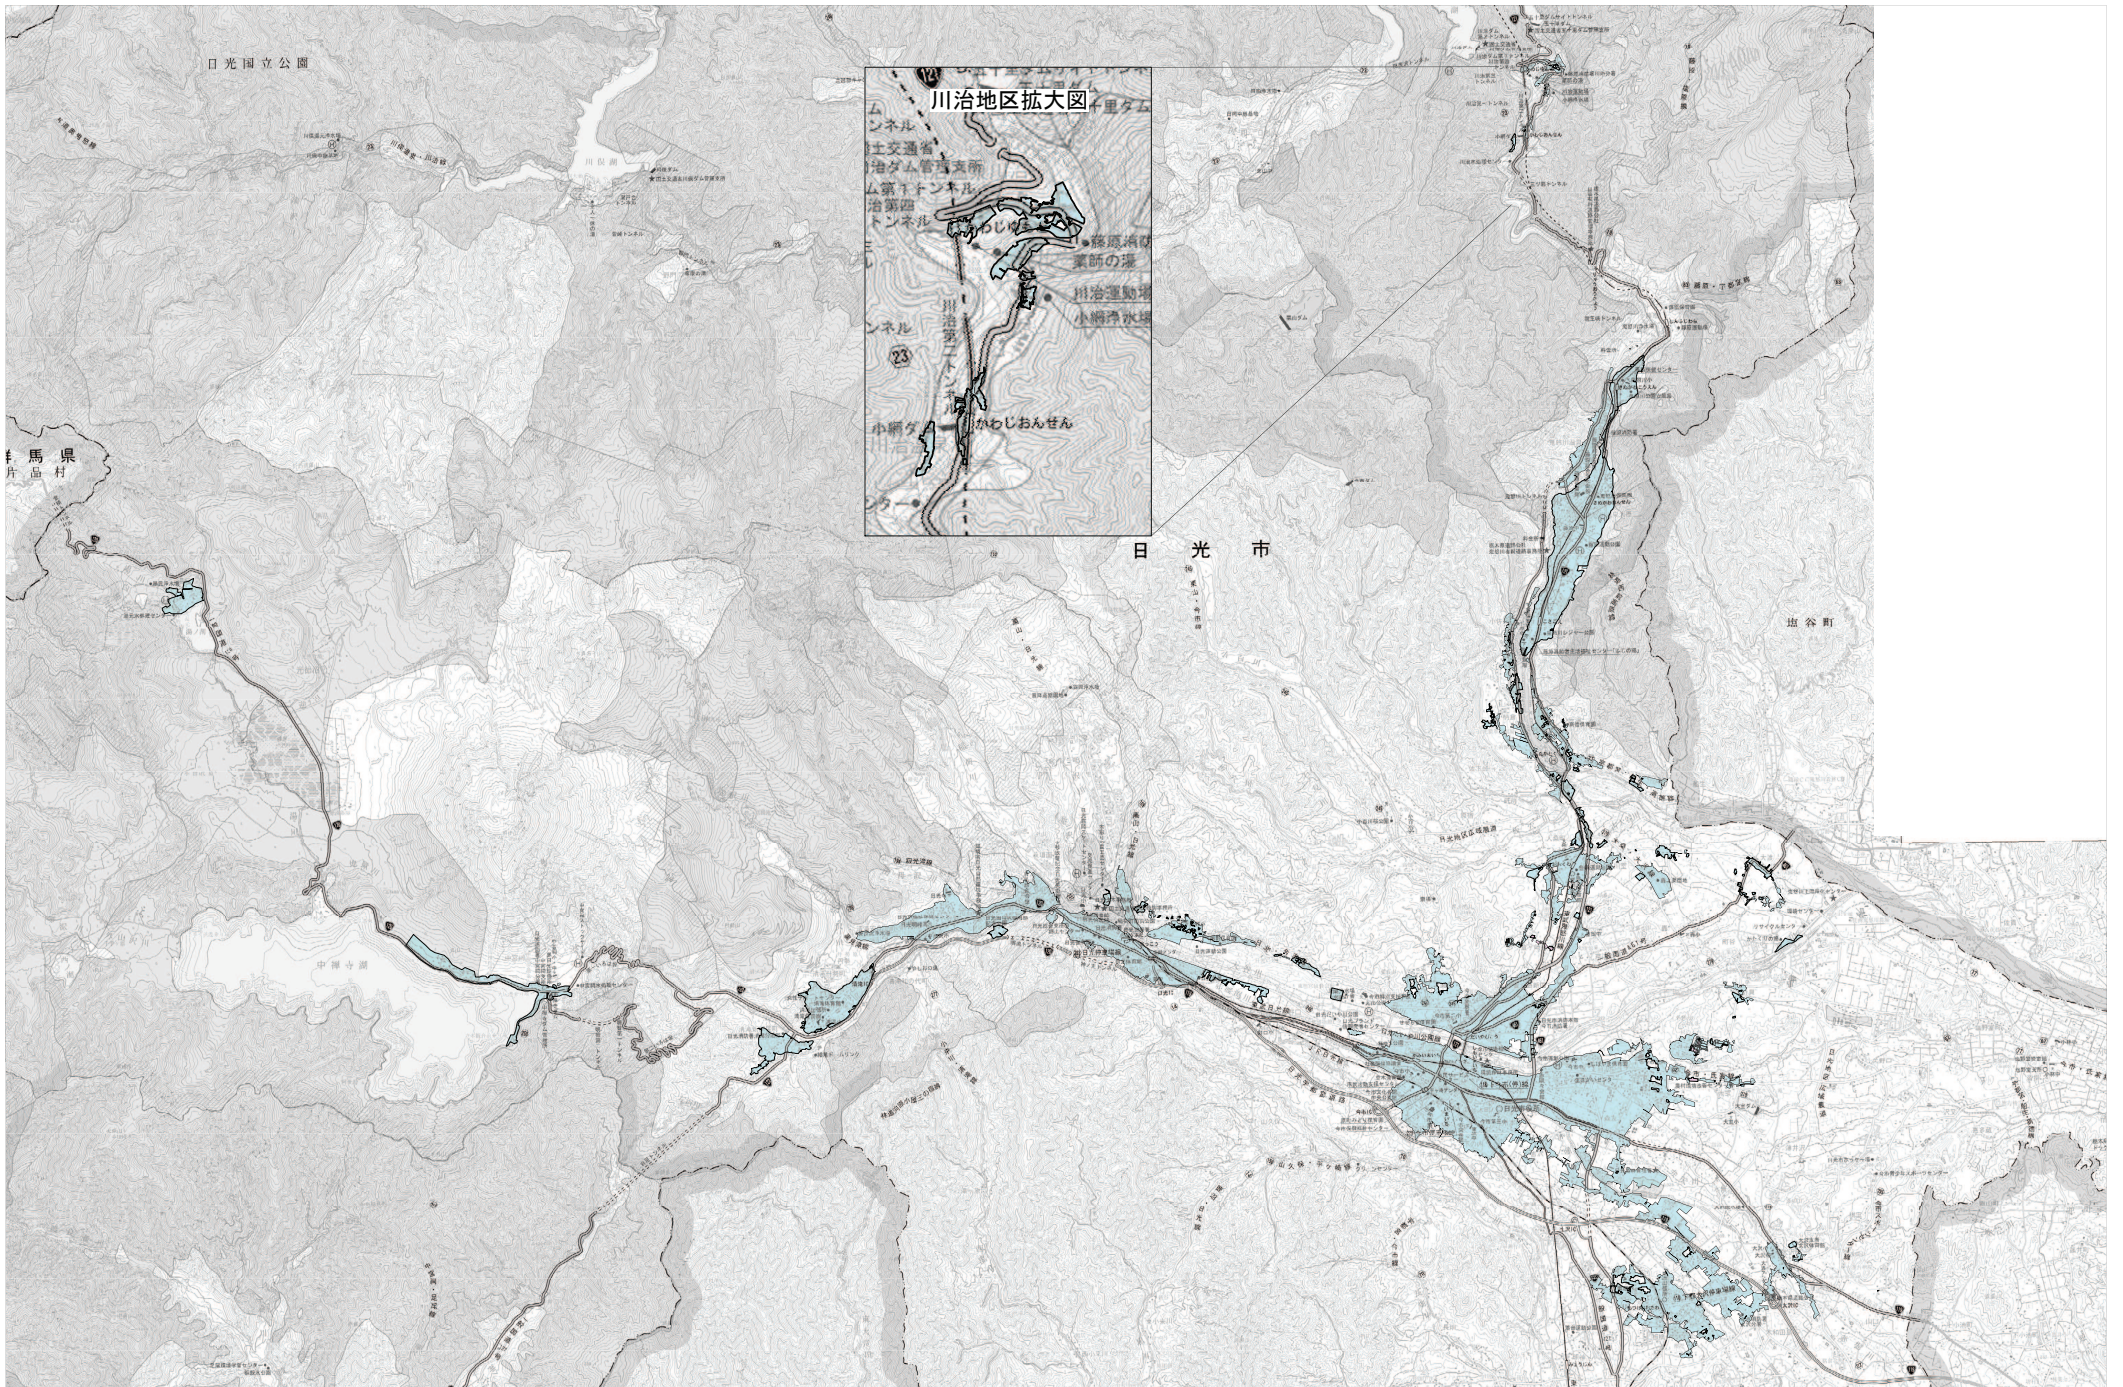

日光市都市計画税課税区域

1:100000

●●●現在の課税区域

●●●新たに加わる課税区域