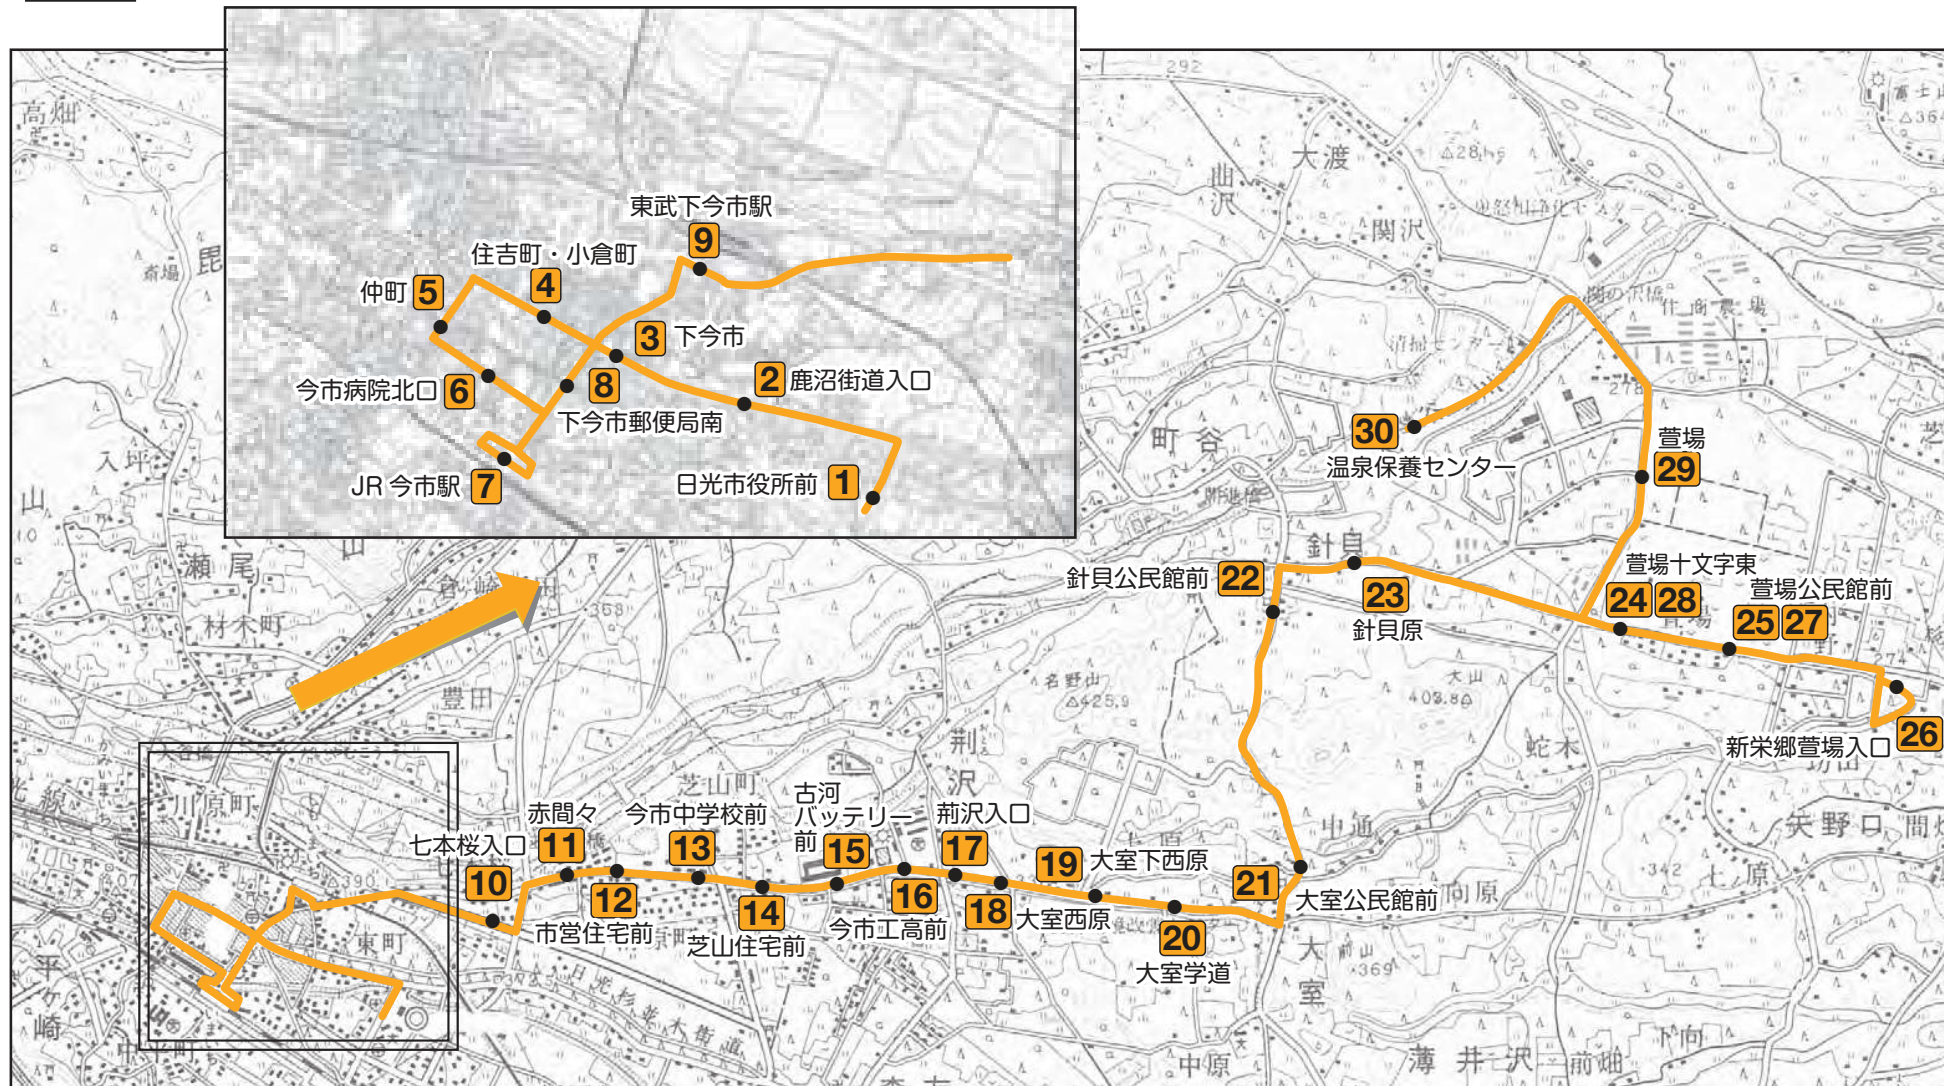

# ④ 温泉線

路線図

時刻表

往路（下り）

No.	停留所名		①	②	③	④
1	日光市役所前		9:27	11:27	15:17	17:17
2	鹿沼街道入口		9:28	11:28	15:18	17:18
3	下今市		9:29	11:29	15:19	17:19
4	住吉町		9:29	11:29	15:19	17:19
5	仲町		9:30	11:30	15:20	17:20
6	今市病院北口		9:30	11:30	15:20	17:20
7	JR 今市駅		9:31	11:31	15:21	17:21
8	下今市郵便局南		9:33	11:33	15:23	17:23
9	東武下今市駅		9:35	11:35	15:25	17:25
10	七本桜入口		9:38	11:38	15:28	17:28
11	赤間々		9:39	11:39	15:29	17:29
12	市営住宅前		9:40	11:40	15:30	17:30
13	今市中学校前		9:41	11:41	15:31	17:31
14	芝山住宅前		9:42	11:42	15:32	17:32
15	古河バッテリー前		9:43	11:43	15:33	17:33
16	今市工高前		9:44	11:44	15:34	17:34
17	荊沢入口		9:44	11:44	15:34	17:34
18	大室西原		9:45	11:45	15:35	17:35
19	大室下西原		9:46	11:46	15:36	17:36
20	大室学道		9:47	11:47	15:37	17:37
21	大室公民館前		9:49	11:49	15:39	17:39
22	針貝公民館前	自由乗降区間	9:52	11:52	15:42	17:42
23	針貝原		9:54	11:54	15:44	17:44
24	萱場十文字東		9:56	11:56	15:46	17:46
25	萱場公民館前		9:57	11:57	15:47	17:47
26	新栄郷萱場入口		10:00	12:00	15:50	17:50
27	萱場公民館前		10:02	12:02	15:52	17:52
28	萱場十文字東		10:03	12:03	15:53	17:53
29	萱場		10:06	12:06	15:56	17:56
30	温泉保養センター		10:15	12:15	16:05	18:05