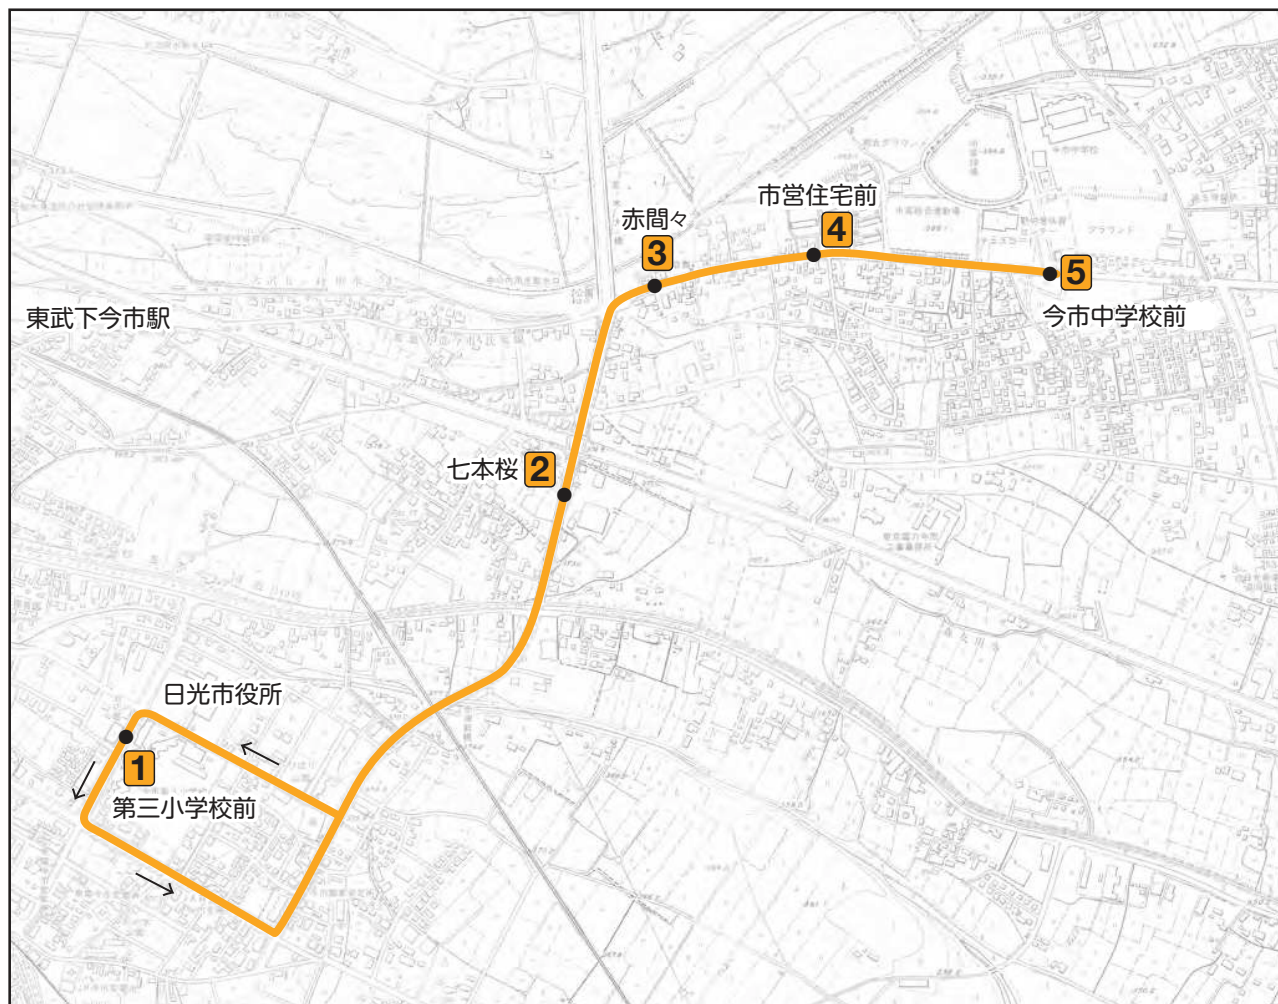

⑥

今中線

⑦

市営住宅線

路線図

時刻表

往路（下り）

No.	停留所名	①	②
1	第三小学校前	15:15	16:10
2	七本桜	15:17	16:12
3	赤間々	15:20	16:15
4	市営住宅前	15:21	16:16
5	今市中学校前	15:25	16:20

運休日

往路、復路ともに学校休業日
 学校授業日程の前期・後期、または曜日により運行内容が異なりますので
 詳しくは、下記までお問い合わせください。

復路（上り）

No.	停留所名	①	②
5	今市中学校前	7:45	
4	市営住宅前	7:46	8:05
3	赤間々	7:47	8:06
2	七本桜	7:50	8:07
1	第三小学校前	7:55	8:13

運休日

往路、復路ともに学校休業日
 学校授業日程の前期・後期、または曜日により運行内容が異なりますので
 詳しくは、下記までお問い合わせください。