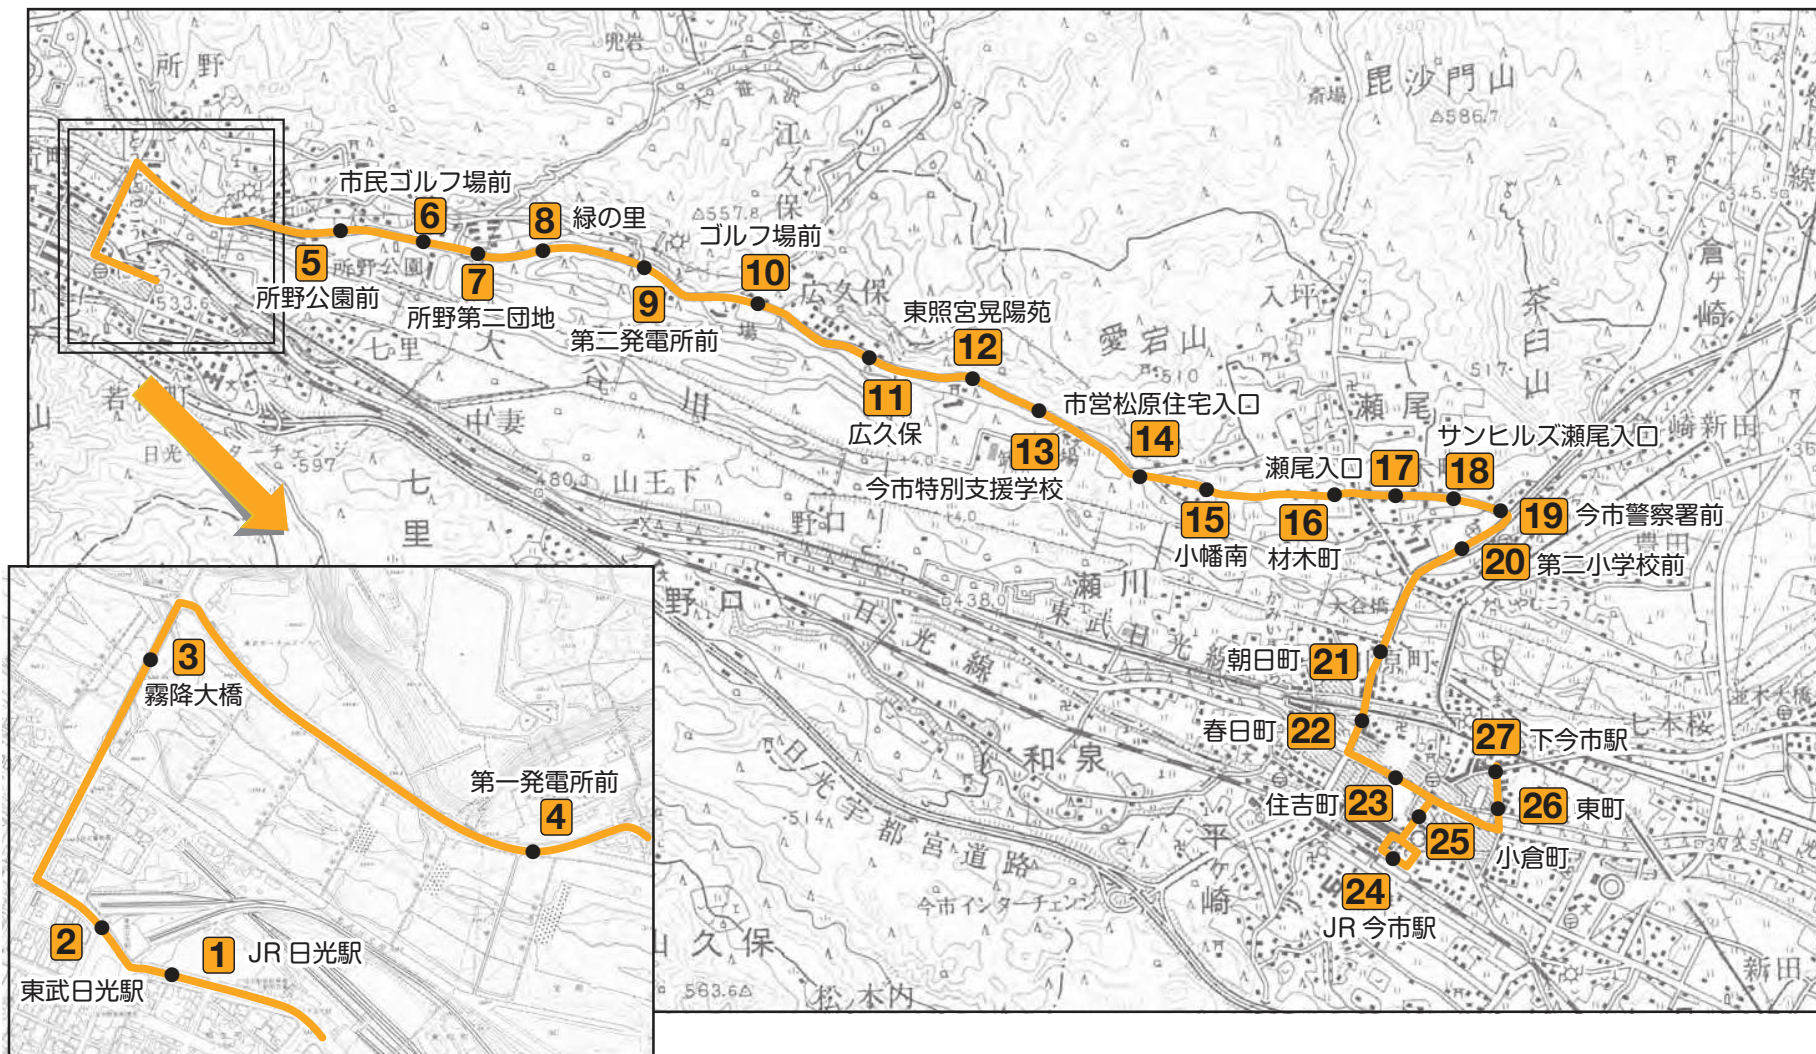

⑧ 下今市線

路線図

時刻表

往路（下り）

No.	停留所名	①	②	③	④	⑤	⑥	⑦
1	JR 日光駅	8:12	9:45	11:44	13:40	14:59	16:30	18:50
2	東武日光駅	8:12	9:45	11:44	13:40	14:59	16:30	18:50
3	霧降大橋	8:14	9:47	11:46	13:42	15:01	16:32	18:52
4	第一発電所前	8:15	9:48	11:47	13:43	15:02	16:33	18:53
5	所野公園前	8:16	9:49	11:48	13:44	15:03	16:34	18:54
6	市民ゴルフ場前	8:17	9:50	11:49	13:45	15:04	16:35	18:55
7	所野第二団地	8:18	9:51	11:50	13:46	15:05	16:36	18:56
8	緑の里	8:19	9:52	11:51	13:47	15:06	16:37	18:57
9	第二発電所前	8:20	9:53	11:52	13:48	15:07	16:38	18:58
10	ゴルフ場前	8:21	9:54	11:53	13:49	15:08	16:39	18:59
11	広久保	8:22	9:55	11:54	13:50	15:09	16:40	19:00
12	東照宮晃陽苑	8:23	9:56	11:55	13:51	15:10	16:41	19:01
13	今市特別支援学校	8:24	9:57	11:56	13:52	15:11	16:42	19:02
14	市営松原住宅入口	8:25	9:58	11:57	13:53	15:12	16:43	19:03
15	小幡南	8:26	9:59	11:58	13:54	15:13	16:44	19:04
16	材木町	8:26	9:59	11:58	13:54	15:13	16:44	19:04
17	瀬尾入口	8:27	10:00	11:59	13:55	15:14	16:45	19:05
18	サンヒルズ瀬尾入口	8:28	10:01	12:00	13:55	15:15	16:46	19:06
19	今市警察署前	8:29	10:02	12:01	13:57	15:16	16:47	19:07
20	第二小学校前	8:30	10:03	12:02	13:58	15:17	16:48	19:08
21	朝日町	8:31	10:04	12:03	13:59	15:18	16:49	19:09
22	春日町	8:32	10:05	12:04	14:00	15:19	16:50	19:10
23	住吉町	8:33	10:06	12:05	14:01	15:20	16:51	19:11
24	JR 今市駅	8:35	10:08	12:07	14:03	15:22	16:53	19:13
25	小倉町	8:37	10:10	12:09	14:05	15:24	16:55	19:15
26	東町（降車専用）	8:39	10:12	12:11	14:07	15:26	16:57	19:17
27	下今市駅	8:42	10:15	12:14	14:10	15:29	17:00	19:20