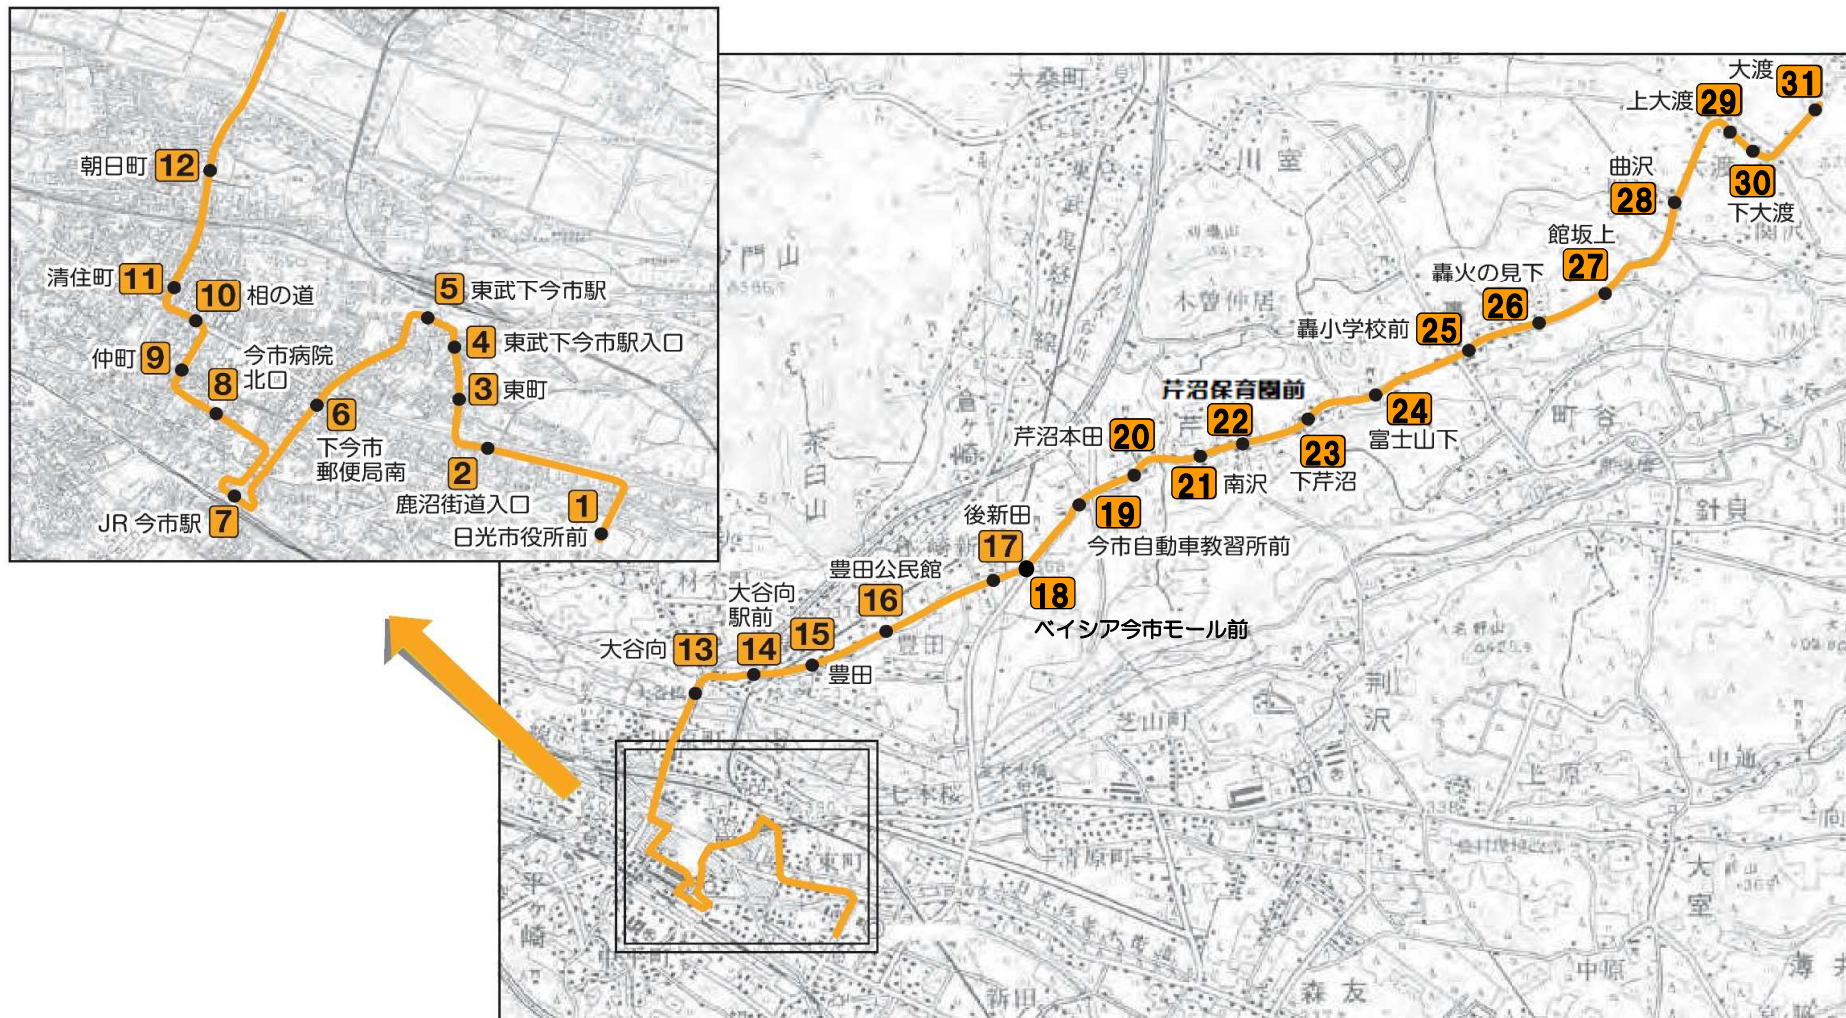

③ 大渡線

路線図

往路（下り）

No.	停留所名		①	②	③	④
1	日光市役所前		08:26	11:11	14:51	17:06
2	鹿沼街道入口		08:27	11:12	14:52	17:07
3	東 町		08:27	11:12	14:52	17:07
4	東武下今市駅入口		08:28	11:13	14:53	17:08
5	東武下今市駅		08:28	11:13	14:53	17:08
6	下今市郵便局南		08:30	11:15	14:55	17:10
7	JR 今市駅		08:32	11:17	14:57	17:12
8	今市病院北口		08:33	11:18	14:58	17:13
9	仲 町		08:33	11:18	14:58	17:13
10	相 の 道		08:34	11:19	14:59	17:14
11	清 住 町		08:34	11:19	14:59	17:14
12	朝 日 町		08:35	11:20	15:00	17:15
13	大 谷 向		08:37	11:22	15:02	17:17
14	大 谷 向 駅 前		08:37	11:22	15:02	17:17
15	豊 田	自由乗降区間	08:38	11:23	15:03	17:18
16	豊田公民館		08:39	11:24	15:04	17:19
17	後新田		08:40	11:25	15:05	17:20
18	ベイシア今市モール前		08:40	11:25	15:05	17:20
19	今市自動車教習所前		08:43	11:28	15:08	17:23
20	芹沼本田		08:44	11:29	15:09	17:24
21	南 沢		08:44	11:29	15:09	17:24
22	芹沼保育園前		08:45	11:30	15:10	17:25
23	下 芹 沼		08:46	11:31	15:11	17:26
24	富 士 山 下		08:47	11:32	15:12	17:27
25	轟 小 学 校 前		08:48	11:33	15:13	17:28
26	轟 火 の 見 下		08:49	11:34	15:14	17:29
27	館 坂 上		08:50	11:35	15:15	17:30
28	曲 沢		08:51	11:36	15:16	17:31
29	上 大 渡		08:53	11:38	15:18	17:33
30	下 大 渡		08:55	11:40	15:20	17:35
31	大 渡	09:00	11:45	15:25	17:40	

運休日

日曜・祝祭日 8/14~8/16、12/29~1/3