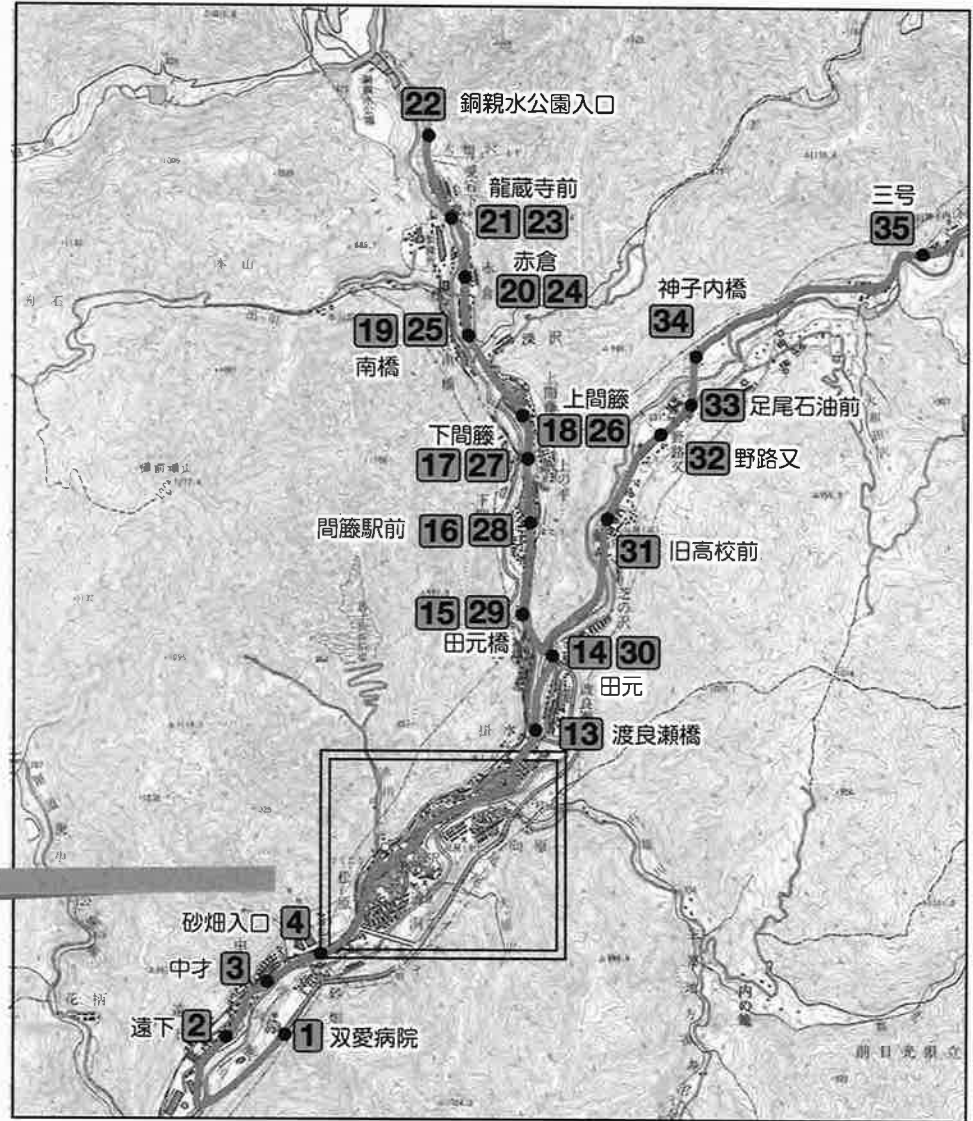

路線図

⑪ 赤倉線
⑫ 遠上線

往路(下り)

No.	停留所名		日①	日②	遠上①▲	赤倉①	親水公園①	日③	遠上②	日④	親水公園②	日⑤	赤倉②▲	日⑥
1	双愛病院	自由乗降区間	06:15	07:25	08:00	09:00	10:05	11:00	12:20	13:10	14:22	15:15	16:35	17:55
2	遠下		06:18	07:28	08:03	09:03	10:08	11:03	12:23	13:13	14:25	15:18	16:38	17:58
3	中才		06:19	07:29	08:04	09:04	10:09	11:04	12:24	13:14	14:26	15:19	16:39	17:59
4	砂畑入口		06:19	07:29	08:04	09:04	10:09	11:04	12:24	13:14	14:26	15:19	16:39	17:59
5	銅山観光前		06:20	07:30	08:05	09:05	10:10	11:05	12:25	13:15	14:27	15:20	16:40	18:00
6	銅山観光入口		06:21	07:31	08:06	09:06	10:11	11:06	12:26	13:16	14:28	15:21	16:41	18:01
7	通洞駅前		06:22	07:32	08:07	09:07	10:12	11:07	12:27	13:17	14:29	15:22	16:42	18:02
8	銅やまなみ館前		06:22	07:32	08:07	09:07	10:12	11:07	12:27	13:17	14:29	15:22	16:42	18:02
9	郵便局前		06:23	07:33	08:08	09:08	10:13	11:08	12:28	13:18	14:30	15:23	16:43	18:03
10	多島医院前		06:24	07:34	08:09	09:09	10:14	11:09	12:29	13:19	14:31	15:24	16:44	18:04
11	足尾橋	06:24	07:34	08:09	09:09	10:14	11:09	12:29	13:19	14:31	15:24	16:44	18:04	
12	足尾駅前	06:25	07:35	08:10	09:10	10:15	11:10	12:30	13:20	14:32	15:25	16:45	18:05	
13	渡良瀬橋	06:26	07:36	08:11	09:11	10:16	11:11	12:31	13:21	14:33	15:26	16:46	18:06	
14	田元	06:27	07:37	08:12	09:12	10:17	11:12	12:32	13:22	14:34	15:27	16:47	18:07	
15	田元橋	06:28	07:38		09:13	10:18	11:13		13:23	14:35	15:28	16:48	18:08	
16	間藤駅前	06:29	07:39	↓	09:14	10:19	11:14	↓	13:24	14:36	15:29	16:49	18:09	
17	下間藤	06:30	07:40	↓	09:15	10:20	11:15	↓	13:25	14:37	15:30	16:50	18:10	
18	上間藤	06:31	07:41	↓	09:16	10:21	11:16	↓	13:26	14:38	15:31	16:51	18:11	
19	南橋	06:32	07:42	↓	09:17	10:22	11:17	↓	13:27	14:39	15:32	16:52	18:12	
20	赤倉	06:33	07:43	↓	09:18	10:23	11:18	↓	13:28	14:40	15:33	16:53	18:13	
21	龍蔵寺前	↓	↓	↓	-	■10:24	↓	↓	↓	14:41	↓	-	↓	↓
22	銅親水公園入口	↓	↓	↓	-	■10:28	↓	↓	↓	14:45	↓	-	↓	↓
23	龍蔵寺前	↓	↓	↓	-	-	↓	↓	↓	-	↓	-	↓	↓
24	赤倉	↓	↓	↓	-	-	↓	↓	↓	-	↓	-	↓	↓
25	南橋	06:34	07:44	↓	-	-	11:19	↓	↓	13:29	-	15:34	-	18:14
26	上間藤	06:35	07:45	↓	-	-	11:20	↓	↓	13:30	-	15:35	-	18:15
27	下間藤	06:36	07:46	↓	-	-	11:21	↓	↓	13:31	-	15:36	-	18:16
28	間藤駅前	06:37	07:47	↓	-	-	11:22	↓	↓	13:32	-	15:37	-	18:17
29	田元橋	06:38	07:48	↓	-	-	11:23	↓	↓	13:33	-	15:38	-	18:18
30	田元	06:39	07:49	↓	-	-	11:24	↓	↓	13:34	-	15:39	-	18:19
31	旧高校前	06:40	07:50	08:13	-	-	11:25	12:33	13:35	-	-	15:40	-	18:20
32	野路又	06:41	07:51	08:14	-	-	11:26	12:34	13:36	-	-	15:41	-	18:21
33	足尾石油前	06:42	07:52	08:15	-	-	11:27	12:35	13:37	-	-	15:42	-	18:22
34	神子内橋	06:43	07:53	08:16	-	-	11:28	12:36	13:38	-	-	15:43	-	18:23
35	三号	06:44	07:54	08:17	-	-	11:29	12:37	13:39	-	-	15:44	-	18:24
36	小学校前	06:45	07:55	08:18	-	-	11:30	12:38	13:40	-	-	15:45	-	18:25
37	天王様前	06:46	07:56	08:19	-	-	11:31	12:39	13:41	-	-	15:46	-	18:26
38	皇海荘入口	06:47	07:57	08:20	-	-	11:32	12:40	13:42	-	-	15:47	-	18:27
39	神子内	06:48	07:58	08:21	-	-	11:33	12:41	13:43	-	-	15:48	-	18:28
40	遠上回転所	↓	↓	08:22	-	-	↓	↓	12:42	↓	↓	↓	-	↓
41	遠上	06:49	07:59	-	-	-	11:34	-	13:44	-	-	15:49	-	18:29
42	黒沢	06:50	08:00	-	-	-	11:35	-	13:45	-	-	15:50	-	18:30
43	栃木平	06:51	08:01	-	-	-	11:36	-	13:46	-	-	15:51	-	18:31
44	細尾リンク入口	06:58	08:08	-	-	-	11:43	-	13:53	-	-	15:58	-	18:38
45	清滝	07:00	08:10	-	-	-	11:45	-	13:55	-	-	16:00	-	18:40
46	日光市民病院前	07:04	08:14	-	-	-	11:49	-	13:59	-	-	16:04	-	18:44
47	総合会館前	07:08	08:18	-	-	-	11:53	-	14:03	-	-	16:08	-	18:48
48	鉢石町	07:10	08:20	-	-	-	11:55	-	14:05	-	-	16:10	-	18:50
49	東武日光駅	07:12	08:22	-	-	-	11:57	-	14:07	-	-	16:12	-	18:52
50	JR日光駅	07:13	08:23	-	-	-	11:58	-	14:08	-	-	16:13	-	18:53

運休日 ▲印…日曜・祝祭日 ■印…12/1~3/31