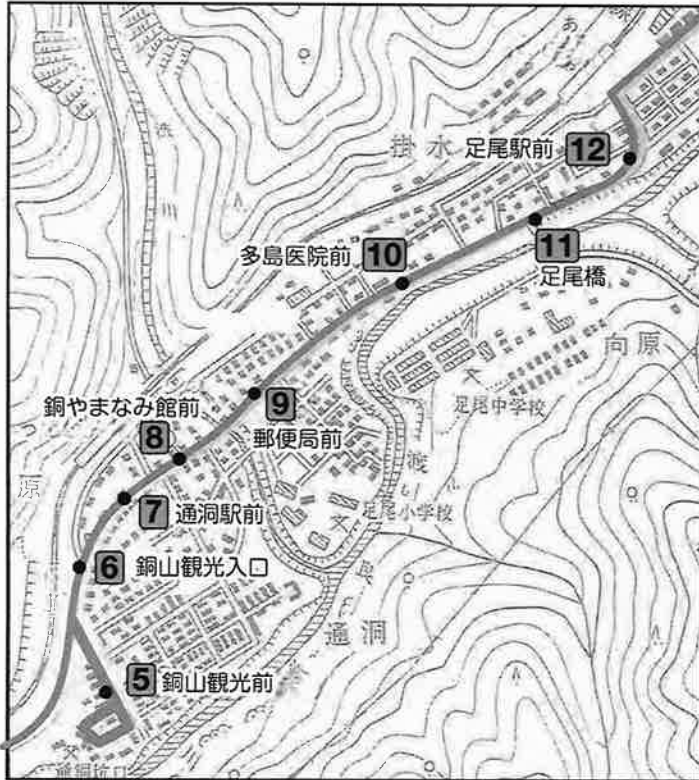

路線図

⑪ 赤倉線
⑫ 遠上線

往路(下り)

No.	停留所名		日①	日②	遠上①▲	赤倉①	親水公園①	日③	遠上②	日④	親水公園②	日⑤	赤倉②▲	日⑥
1	双愛病院	自由乗降区間	06:15	07:25	08:00	09:00	10:05	11:00	12:20	13:10	14:22	15:15	16:35	17:55
2	遠下		06:18	07:28	08:03	09:03	10:08	11:03	12:23	13:13	14:25	15:18	16:38	17:58
3	中才		06:19	07:29	08:04	09:04	10:09	11:04	12:24	13:14	14:26	15:19	16:39	17:59
4	砂畑入口		06:19	07:29	08:04	09:04	10:09	11:04	12:24	13:14	14:26	15:19	16:39	17:59
5	銅山観光前		06:20	07:30	08:05	09:05	10:10	11:05	12:25	13:15	14:27	15:20	16:40	18:00
6	銅山観光入口		06:21	07:31	08:06	09:06	10:11	11:06	12:26	13:16	14:28	15:21	16:41	18:01
7	通洞駅前		06:22	07:32	08:07	09:07	10:12	11:07	12:27	13:17	14:29	15:22	16:42	18:02
8	銅やまなみ館前		06:22	07:32	08:07	09:07	10:12	11:07	12:27	13:17	14:29	15:22	16:42	18:02
9	郵便局前		06:23	07:33	08:08	09:08	10:13	11:08	12:28	13:18	14:30	15:23	16:43	18:03
10	多島医院前		06:24	07:34	08:09	09:09	10:14	11:09	12:29	13:19	14:31	15:24	16:44	18:04
11	足尾橋	06:24	07:34	08:09	09:09	10:14	11:09	12:29	13:19	14:31	15:24	16:44	18:04	
12	足尾駅前	06:25	07:35	08:10	09:10	10:15	11:10	12:30	13:20	14:32	15:25	16:45	18:05	
13	渡良瀬橋	06:26	07:36	08:11	09:11	10:16	11:11	12:31	13:21	14:33	15:26	16:46	18:06	
14	田元	06:27	07:37	08:12	09:12	10:17	11:12	12:32	13:22	14:34	15:27	16:47	18:07	
15	田元橋	06:28	07:38		09:13	10:18	11:13		13:23	14:35	15:28	16:48	18:08	
16	間藤駅前	06:29	07:39	↓	09:14	10:19	11:14	↓	13:24	14:36	15:29	16:49	18:09	
17	下間藤	06:30	07:40	↓	09:15	10:20	11:15	↓	13:25	14:37	15:30	16:50	18:10	
18	上間藤	06:31	07:41	↓	09:16	10:21	11:16	↓	13:26	14:38	15:31	16:51	18:11	
19	南橋	06:32	07:42	↓	09:17	10:22	11:17	↓	13:27	14:39	15:32	16:52	18:12	
20	赤倉	06:33	07:43	↓	09:18	10:23	11:18	↓	13:28	14:40	15:33	16:53	18:13	
21	龍蔵寺前	↓	↓	↓	-	■10:24	↓	↓	↓	14:41	↓	-	↓	↓
22	銅親水公園入口	↓	↓	↓	-	■10:28	↓	↓	↓	14:45	↓	-	↓	↓
23	龍蔵寺前	↓	↓	↓	-	-	↓	↓	↓	-	↓	-	↓	↓
24	赤倉	↓	↓	↓	-	-	↓	↓	↓	-	↓	-	↓	↓
25	南橋	06:34	07:44	↓	-	-	11:19	↓	↓	13:29	-	15:34	-	18:14
26	上間藤	06:35	07:45	↓	-	-	11:20	↓	↓	13:30	-	15:35	-	18:15
27	下間藤	06:36	07:46	↓	-	-	11:21	↓	↓	13:31	-	15:36	-	18:16
28	間藤駅前	06:37	07:47	↓	-	-	11:22	↓	↓	13:32	-	15:37	-	18:17
29	田元橋	06:38	07:48	↓	-	-	11:23	↓	↓	13:33	-	15:38	-	18:18
30	田元	06:39	07:49	↓	-	-	11:24	↓	↓	13:34	-	15:39	-	18:19
31	旧高校前	06:40	07:50	08:13	-	-	11:25	12:33	13:35	-	-	15:40	-	18:20
32	野路又	06:41	07:51	08:14	-	-	11:26	12:34	13:36	-	-	15:41	-	18:21
33	足尾石油前	06:42	07:52	08:15	-	-	11:27	12:35	13:37	-	-	15:42	-	18:22
34	神子内橋	06:43	07:53	08:16	-	-	11:28	12:36	13:38	-	-	15:43	-	18:23
35	三号	06:44	07:54	08:17	-	-	11:29	12:37	13:39	-	-	15:44	-	18:24
36	小学校前	06:45	07:55	08:18	-	-	11:30	12:38	13:40	-	-	15:45	-	18:25
37	天王様前	06:46	07:56	08:19	-	-	11:31	12:39	13:41	-	-	15:46	-	18:26
38	皇海荘入口	06:47	07:57	08:20	-	-	11:32	12:40	13:42	-	-	15:47	-	18:27
39	神子内	06:48	07:58	08:21	-	-	11:33	12:41	13:43	-	-	15:48	-	18:28
40	遠上回転所	↓	↓	08:22	-	-	↓	↓	12:42	↓	↓	↓	-	↓
41	遠上	06:49	07:59	-	-	-	11:34	-	13:44	-	-	15:49	-	18:29
42	黒沢	06:50	08:00	-	-	-	11:35	-	13:45	-	-	15:50	-	18:30
43	栃木平	06:51	08:01	-	-	-	11:36	-	13:46	-	-	15:51	-	18:31
44	細尾リンク入口	06:58	08:08	-	-	-	11:43	-	13:53	-	-	15:58	-	18:38
45	清滝	07:00	08:10	-	-	-	11:45	-	13:55	-	-	16:00	-	18:40
46	日光市民病院前	07:04	08:14	-	-	-	11:49	-	13:59	-	-	16:04	-	18:44
47	総合会館前	07:08	08:18	-	-	-	11:53	-	14:03	-	-	16:08	-	18:48
48	鉢石町	07:10	08:20	-	-	-	11:55	-	14:05	-	-	16:10	-	18:50
49	東武日光駅	07:12	08:22	-	-	-	11:57	-	14:07	-	-	16:12	-	18:52
50	JR日光駅	07:13	08:23	-	-	-	11:58	-	14:08	-	-	16:13	-	18:53

運休日 ▲印…日曜・祝祭日 ■印…12/1~3/31