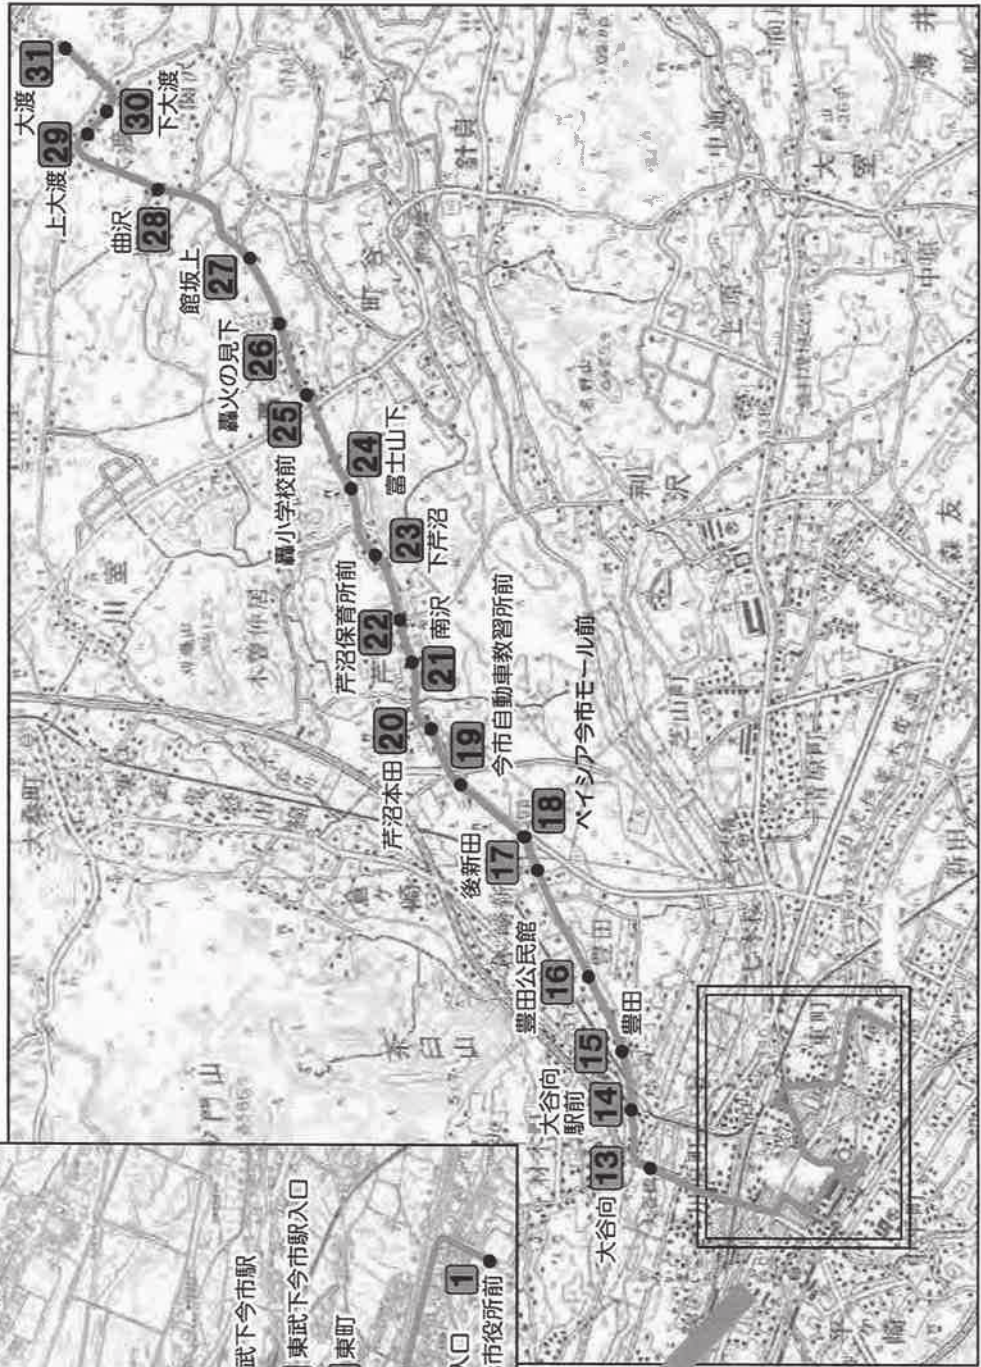

③ 大渡線

路線図

往路(下り)

No.	停留所名	①	②	③	④
1	日光市役所前	08:26	11:11	14:51	17:06
2	鹿沼街道入口	08:27	11:12	14:52	17:07
3	東町	08:27	11:12	14:52	17:07
4	東武下今市駅入口	08:28	11:13	14:53	17:08
5	東武下今市駅	08:28	11:13	14:53	17:08
6	下今市郵便局南	08:30	11:15	14:55	17:10
7	JR今市駅	08:32	11:17	14:57	17:12
8	今市病院北口	08:33	11:18	14:58	17:13
9	仲町	08:33	11:18	14:58	17:13
10	相の道	08:34	11:19	14:59	17:14
11	清住町	08:34	11:19	14:59	17:14
12	朝日町	08:35	11:20	15:00	17:15
13	大谷向(大渡線)	08:37	11:22	15:02	17:17
14	大谷向駅前	08:37	11:22	15:02	17:17
15	豊田	08:38	11:23	15:03	17:18
16	豊田公民館	08:39	11:24	15:04	17:19
17	後新田	08:40	11:25	15:05	17:20
18	ベイシア今市モール前	08:40	11:25	15:05	17:20
19	今市自動車教習所前	08:43	11:28	15:08	17:23
20	芹沼本田	08:44	11:29	15:09	17:24
21	南沢	08:44	11:29	15:09	17:24
22	芹沼保育園前	08:45	11:30	15:10	17:25
23	下芹沼	08:46	11:31	15:11	17:26
24	富士山下	08:47	11:32	15:12	17:27
25	轟小学校前	08:48	11:33	15:13	17:28
26	轟火の見下	08:49	11:34	15:14	17:29
27	館坂上	08:50	11:35	15:15	17:30
28	曲沢	08:51	11:36	15:16	17:31
29	上大渡	08:53	11:38	15:18	17:33
30	下大渡	08:55	11:40	15:20	17:35
31	大渡	09:00	11:45	15:25	17:40
運休日					

運休日
日曜・祝祭日、8/14~8/16、12/29~1/3