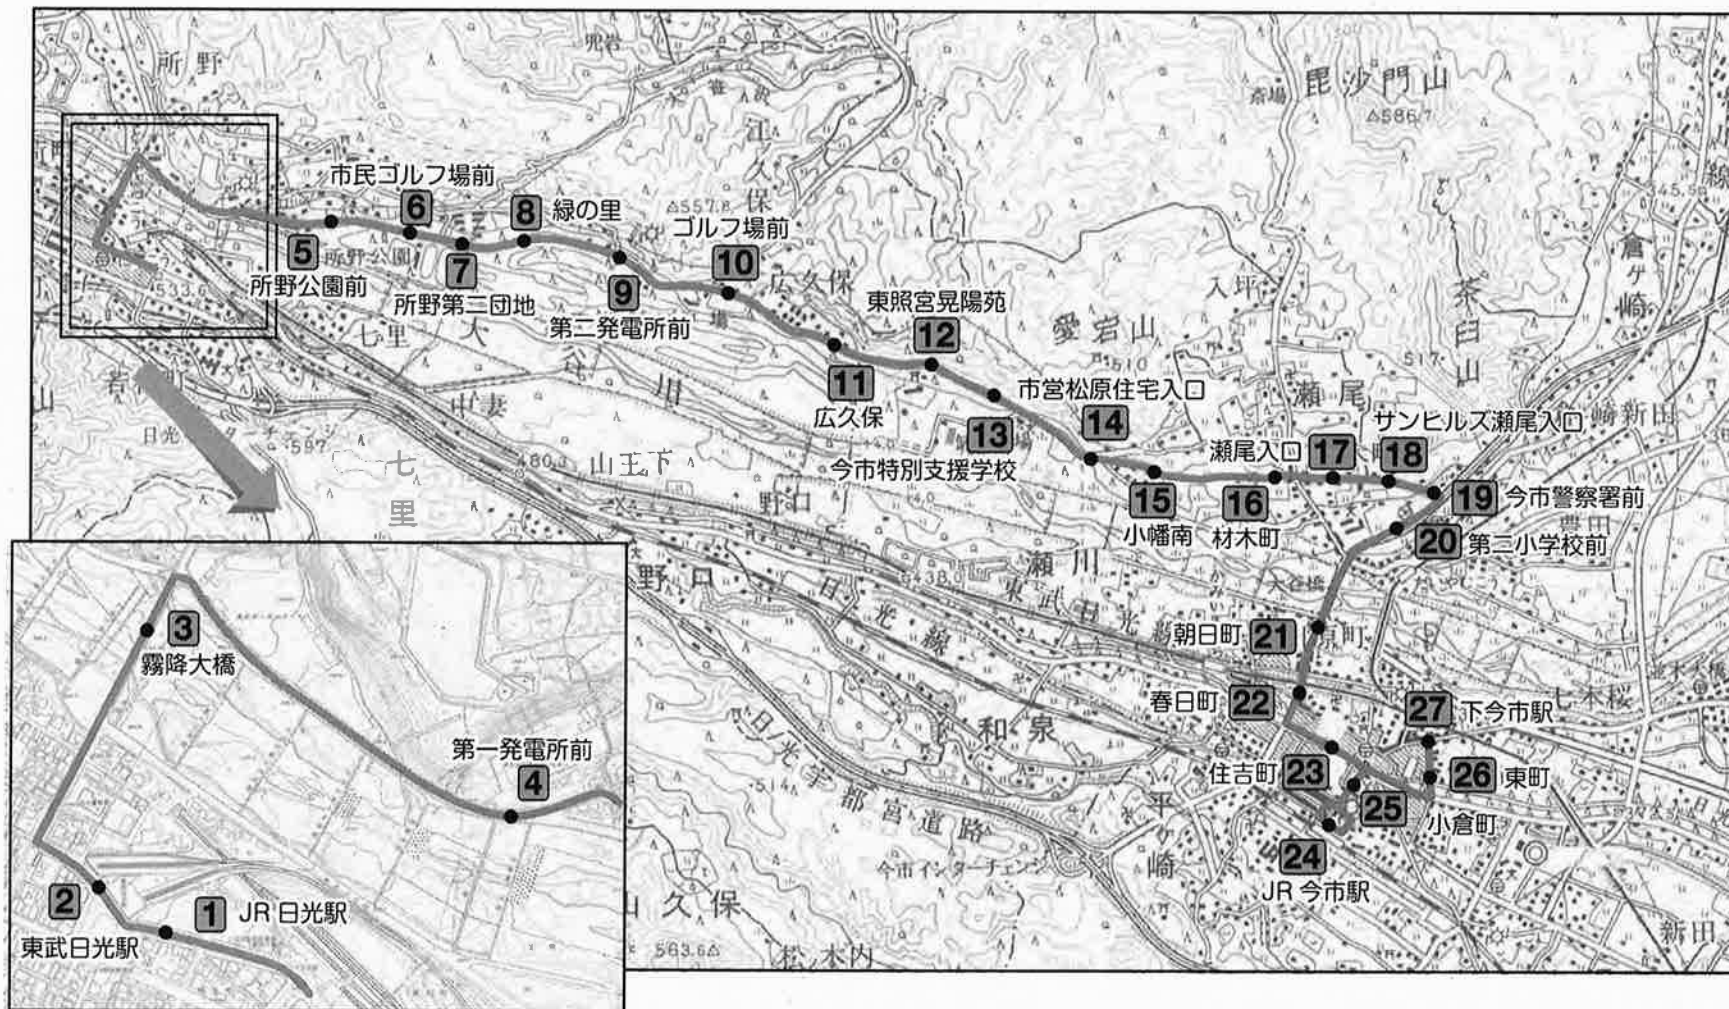

⑧ 下今市線

路線図

往路(下り)

No.	停留所名	①	②	③	④	⑤	⑥	⑦
1	JR日光駅	08:12	09:35	11:35	13:40	15:05	16:35	18:35
2	東武日光駅	08:12	09:35	11:35	13:40	15:05	16:35	18:35
3	霧降大橋	08:14	09:37	11:37	13:42	15:07	16:37	18:37
4	第一発電所前	08:15	09:38	11:38	13:43	15:08	16:38	18:38
5	所野公園前	08:16	09:39	11:39	13:44	15:09	16:39	18:39
6	市民ゴルフ場前	08:17	09:40	11:40	13:45	15:10	16:40	18:40
7	所野第二団地	08:18	09:41	11:41	13:46	15:11	16:41	18:41
8	緑の里	08:19	09:42	11:42	13:47	15:12	16:42	18:42
9	第二発電所前	08:20	09:43	11:43	13:48	15:13	16:43	18:43
10	ゴルフ場前	08:21	09:44	11:44	13:49	15:14	16:44	18:44
11	広久保	08:22	09:45	11:45	13:50	15:15	16:45	18:45
12	東照宮晃陽苑	08:23	09:46	11:46	13:51	15:16	16:46	18:46
13	今市特別支援学校	08:24	09:47	11:47	13:52	15:17	16:47	18:47
14	市営松原住宅入口	08:25	09:48	11:48	13:53	15:18	16:48	18:48
15	小幡南	08:26	09:49	11:49	13:54	15:19	16:49	18:49
16	材木町	08:26	09:49	11:49	13:54	15:19	16:49	18:49
17	瀬尾入口	08:27	09:50	11:50	13:55	15:20	16:50	18:50
18	サンヒルズ瀬尾入口	08:28	09:51	11:51	13:55	15:21	16:51	18:51
19	今市警察署前	08:29	09:52	11:52	13:57	15:22	16:52	18:52
20	第二小学校前	08:30	09:53	11:53	13:58	15:23	16:53	18:53
21	朝日町	08:31	09:54	11:54	13:59	15:24	16:54	18:54
22	春日町	08:32	09:55	11:55	14:00	15:25	16:55	18:55
23	住吉町	08:33	09:56	11:56	14:01	15:26	16:56	18:56
24	JR今市駅	08:35	09:58	11:58	14:03	15:28	16:58	18:58
25	小倉町	08:37	10:00	12:00	14:05	15:30	17:00	19:00
26	東町	08:39降	10:02降	12:02降	14:07降	15:32降	17:02降	19:02降
27	下今市駅	08:42	10:05	12:05	14:10	15:35	17:05	19:05

運休日 なし