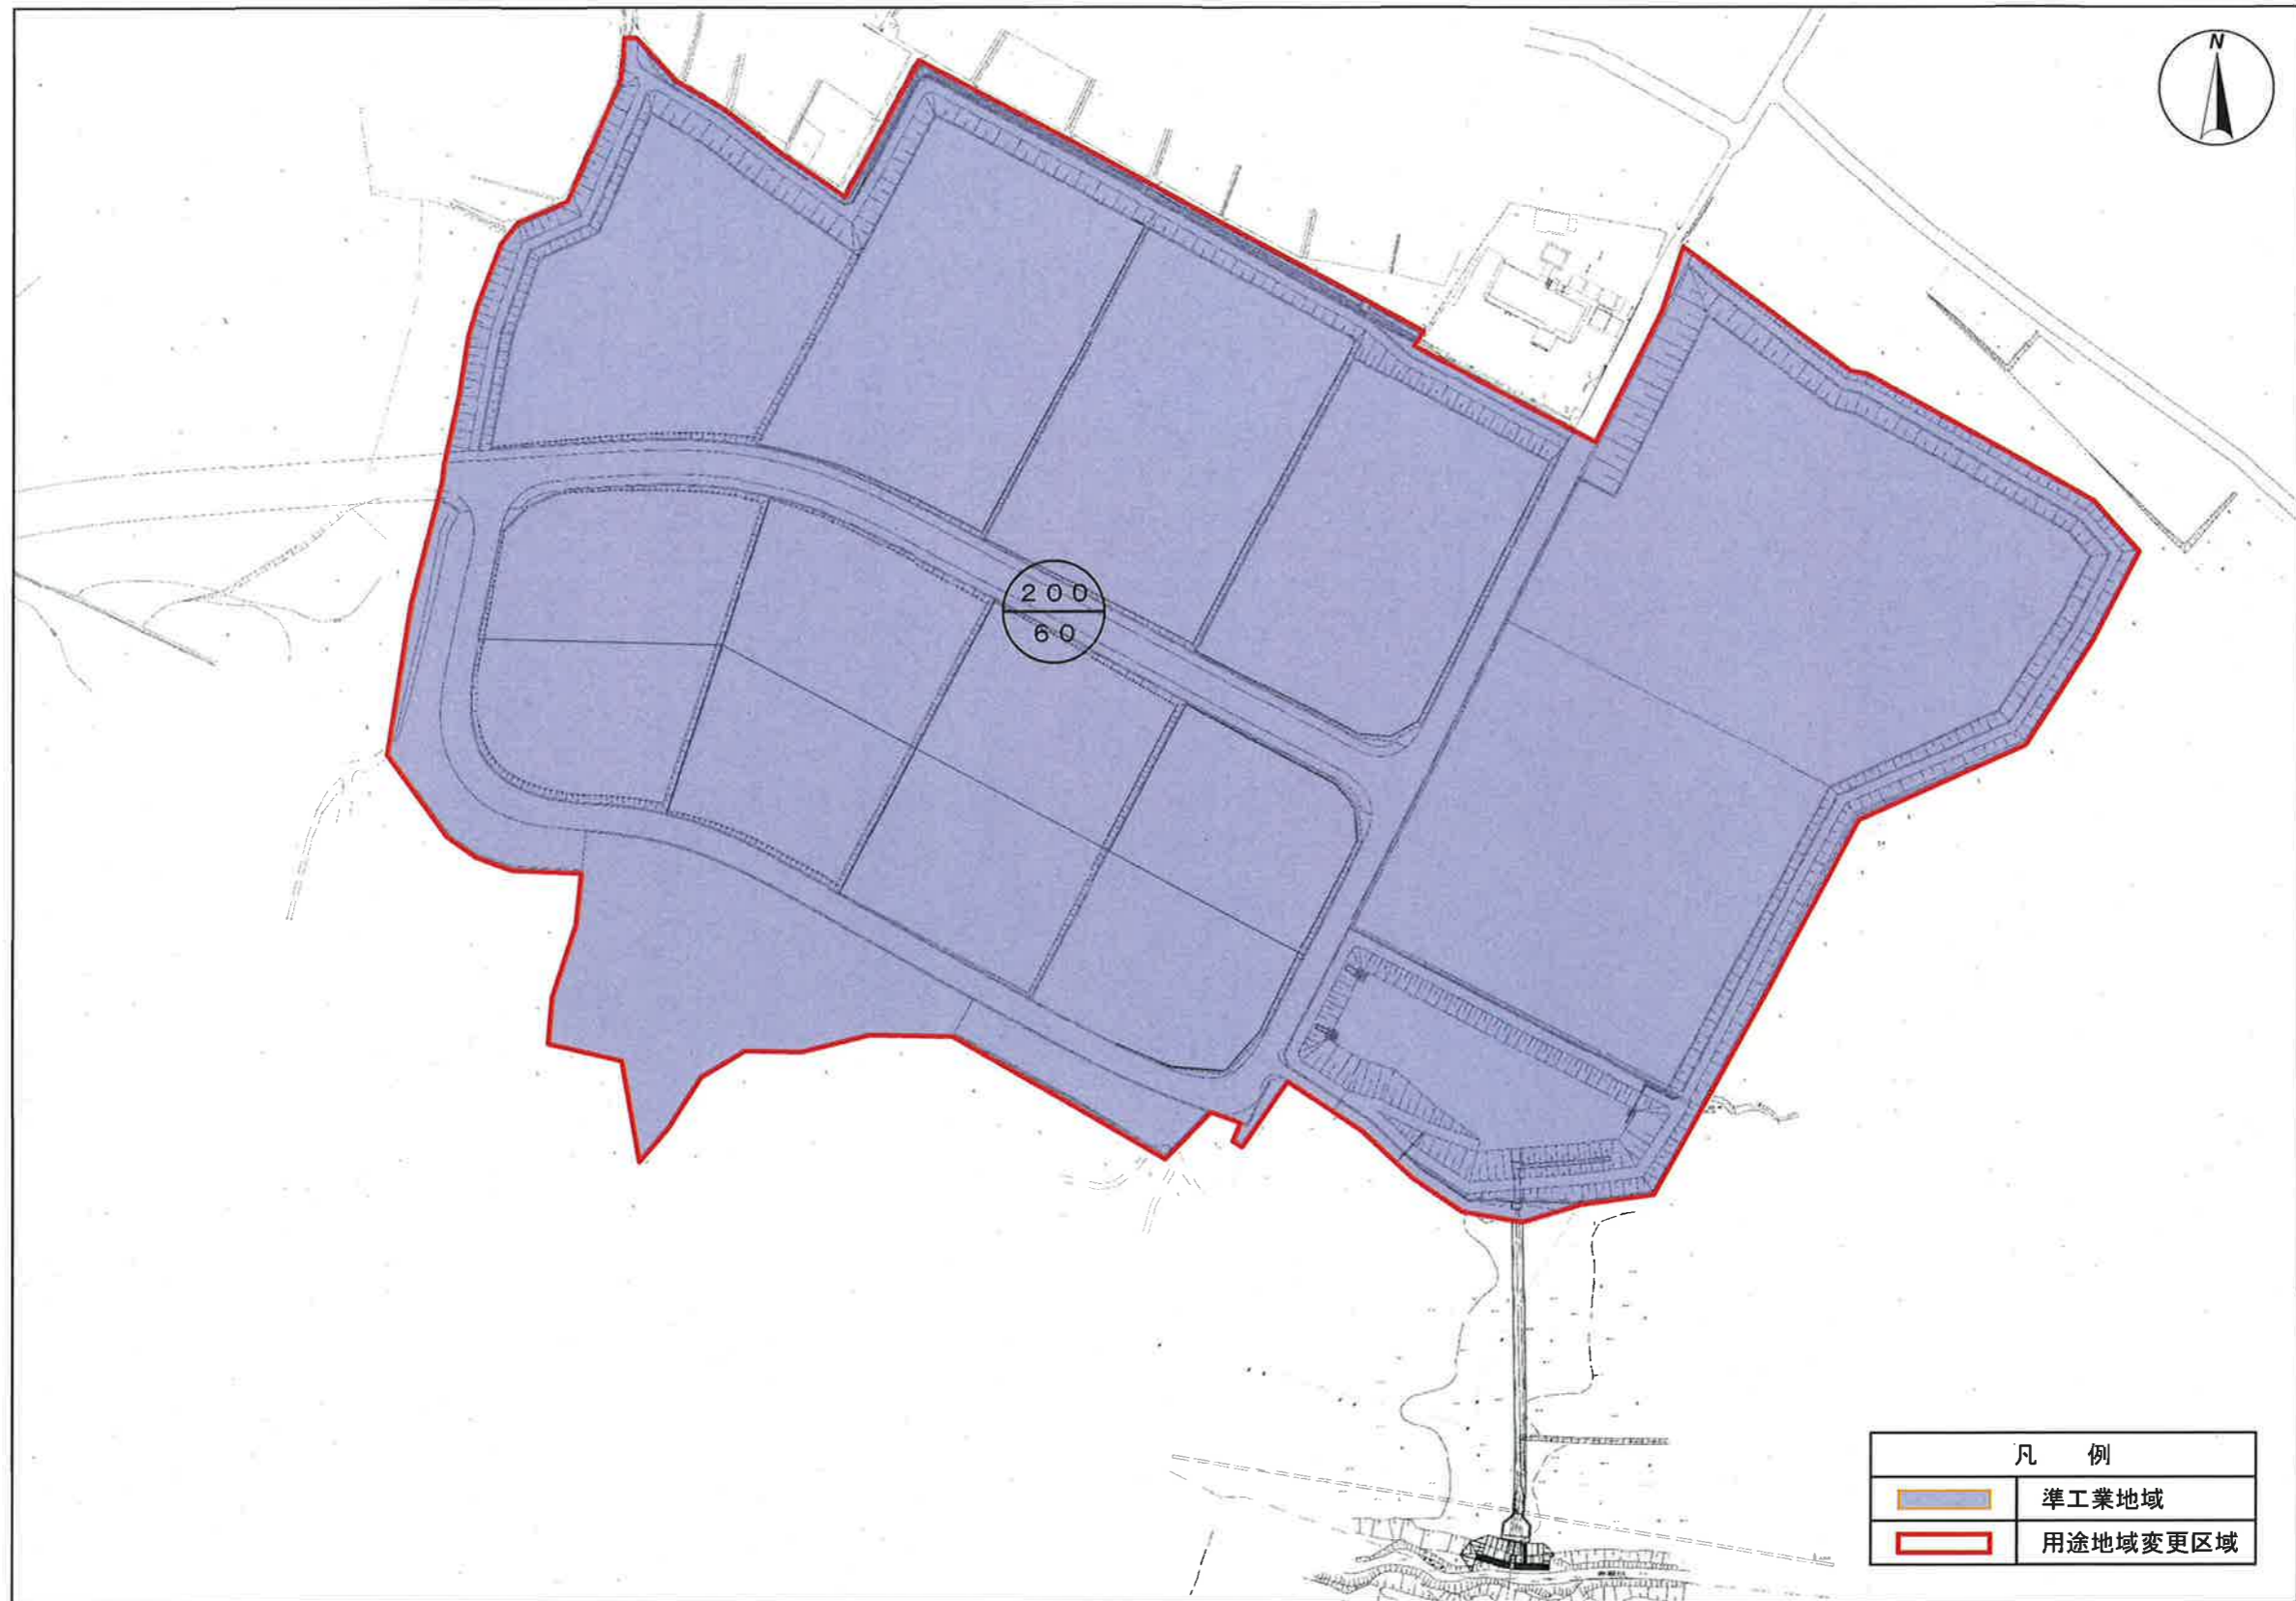

# 計画図 [日光産業団地地区]

1:2,500

# 特別用途地区の変更計画図 [日光産業団地地区]

日光都市計画地区計画 日光産業団地地区地区計画 計画図・地区区分図