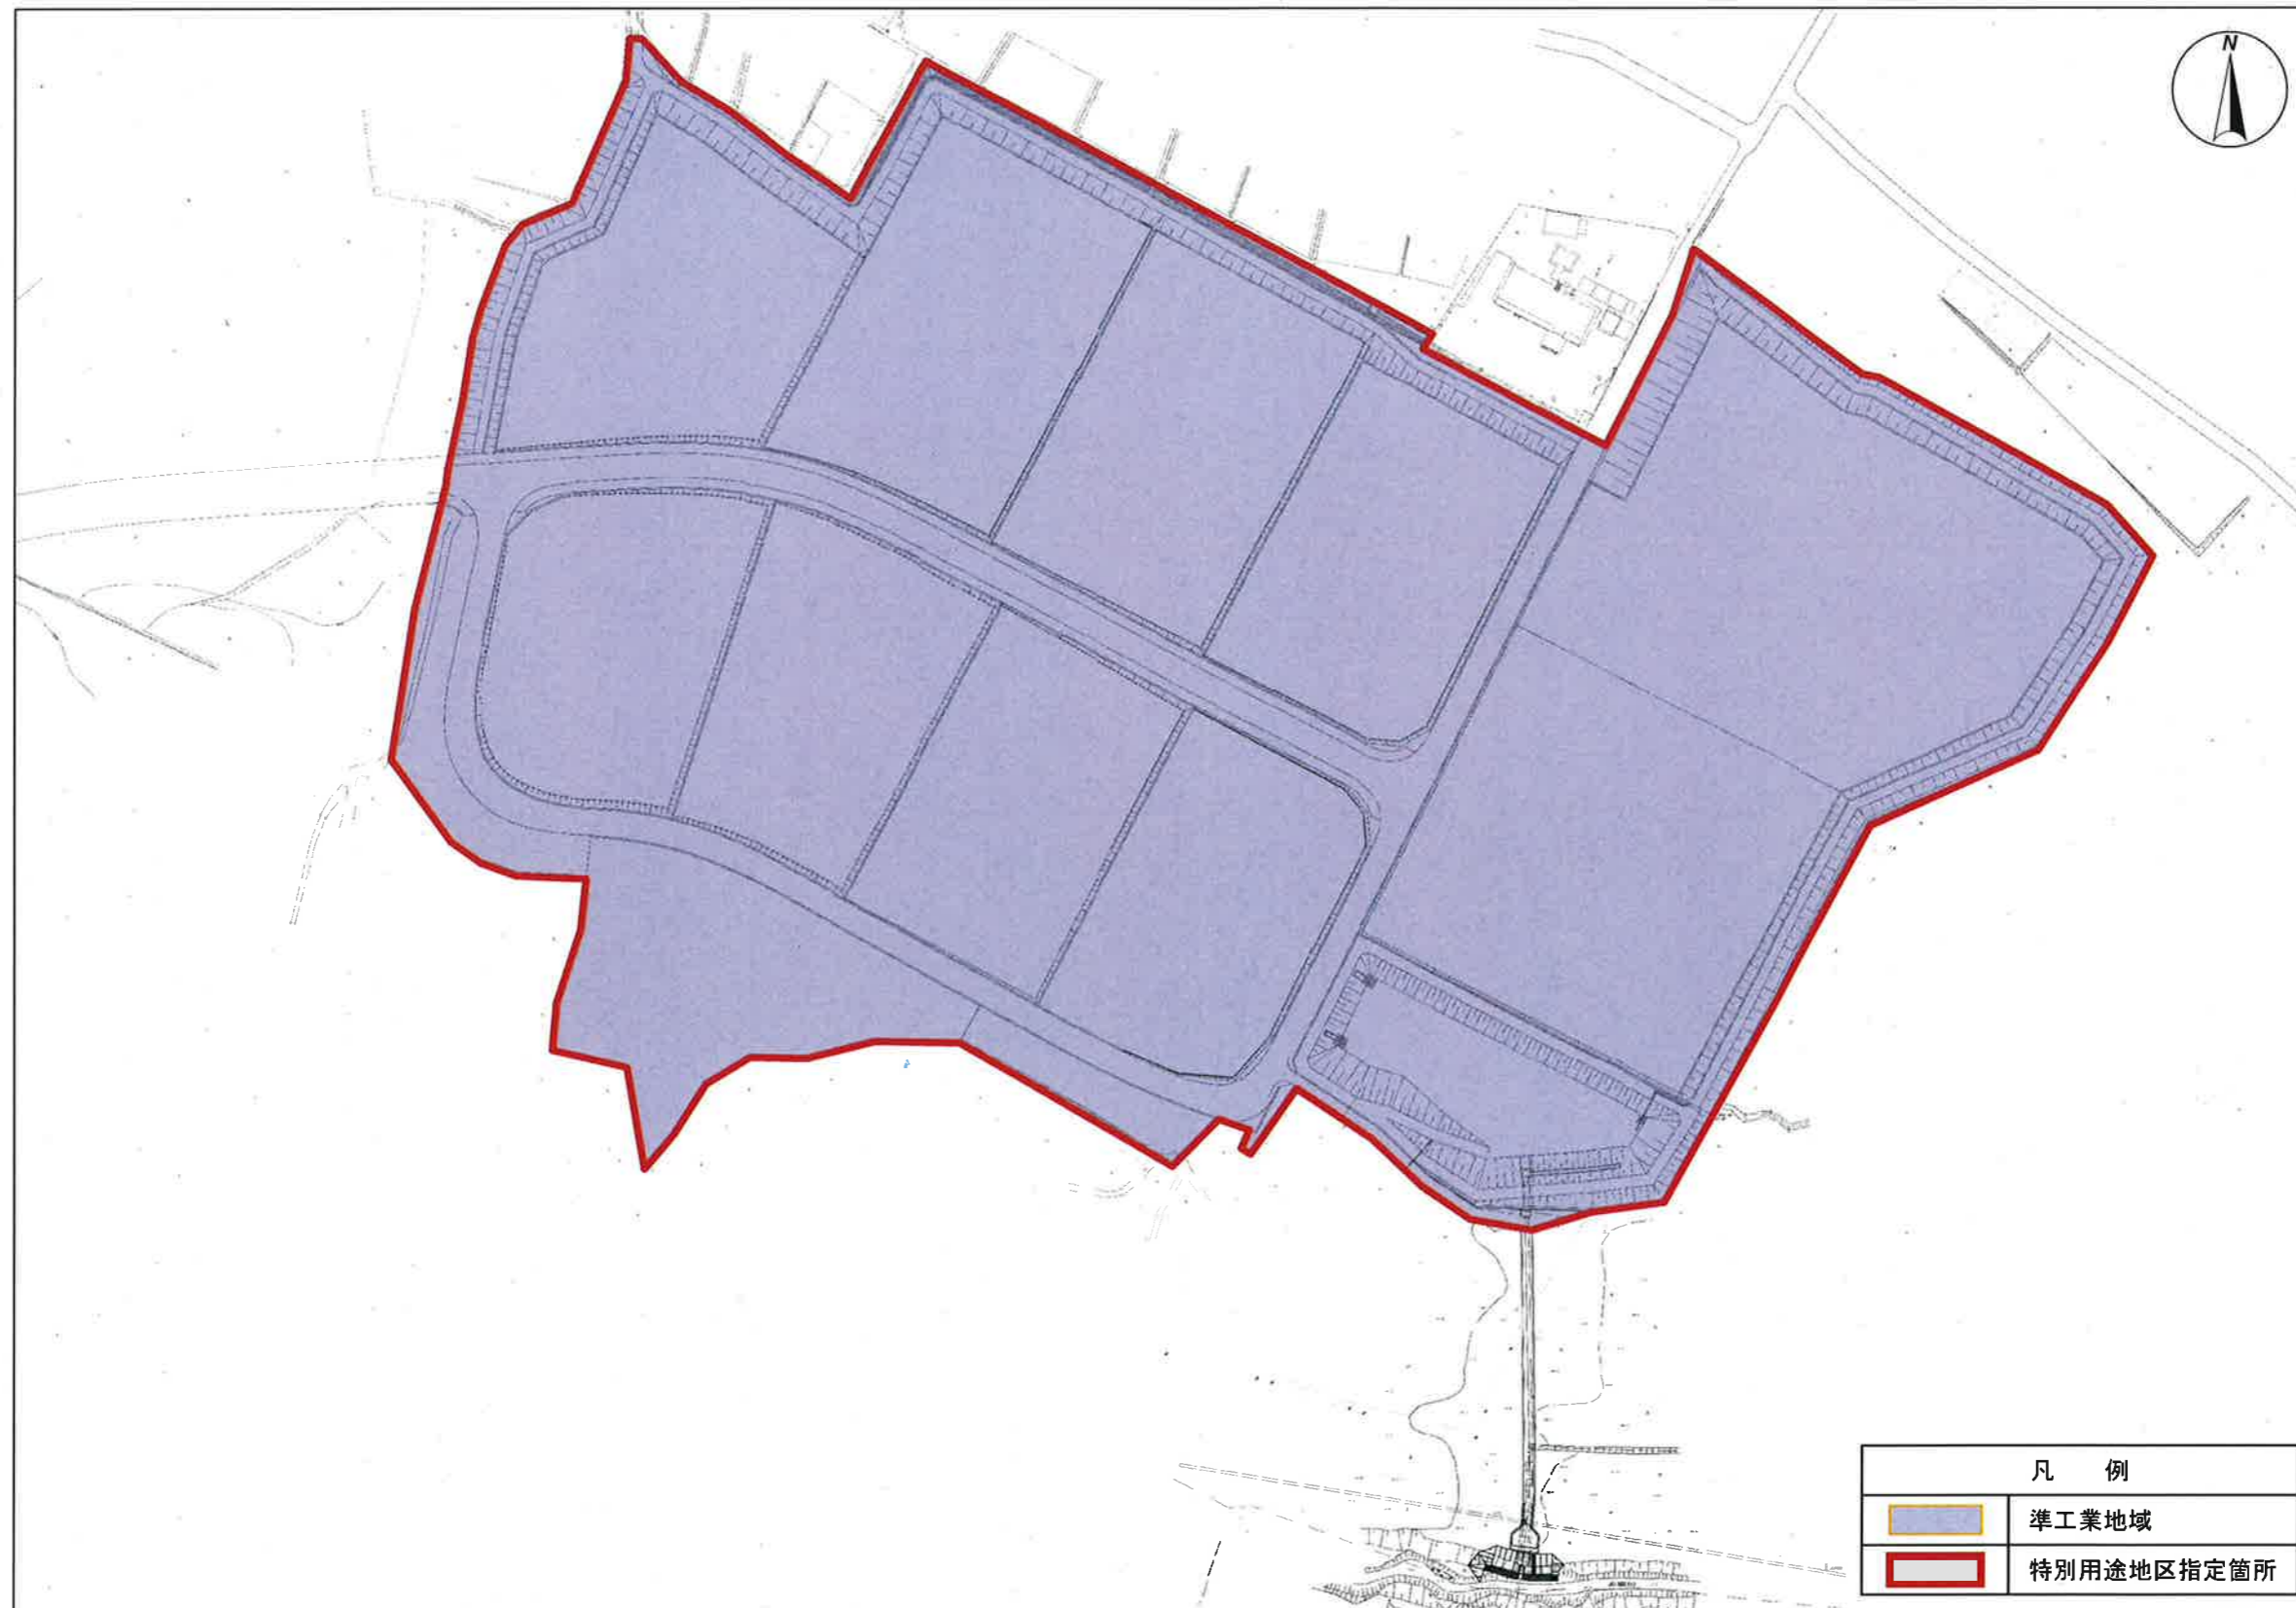

# 計画図 [日光産業団地地区]

1:2,500

# 特別用途地区の変更計画図 [日光産業団地地区]

日光都市計画地区計画 日光産業団地地区地区計画 計画図・地区区分図